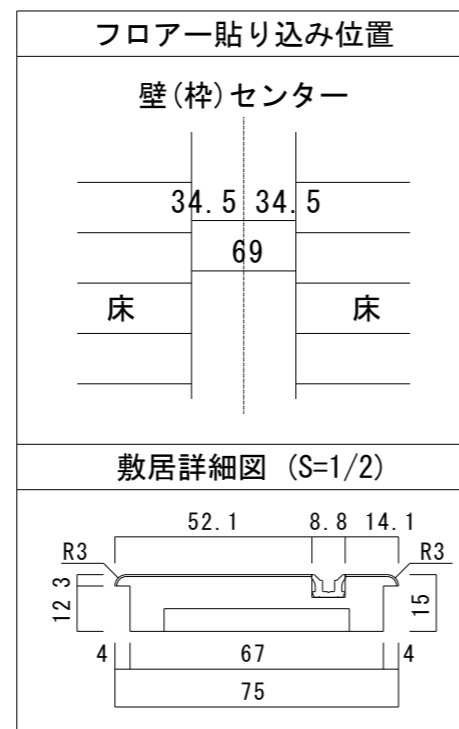

引き分け戸（下加重レールタイプ）[固定枠170巾]

■横断面図

■縦断面図[レールタイプ]

※()内寸法はハイドア

■縦断面図[床直付けレールタイプ]

※()内寸法はハイドア