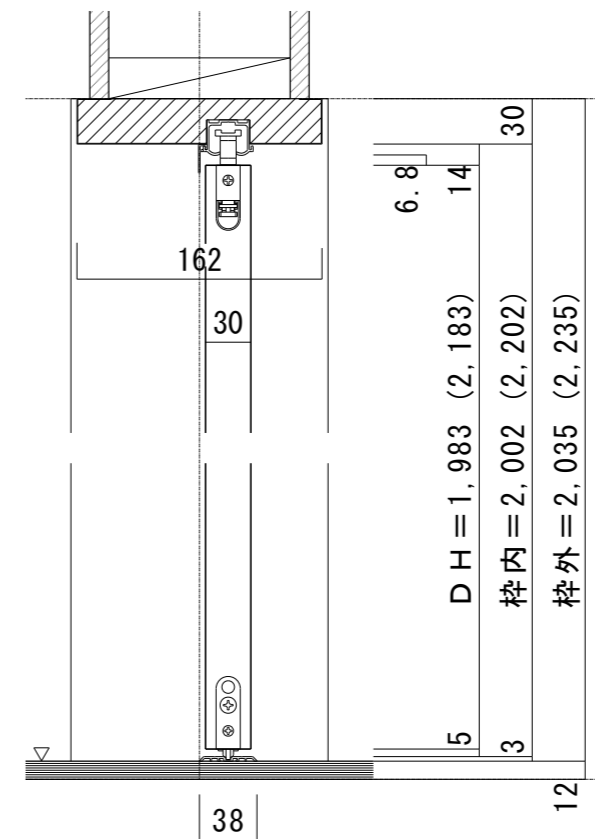

引き分け戸（下加重レールタイプ）[固定枠170巾]

■横断面図

■縦断面図[レールタイプ]

※()内寸法はハイドア

■縦断面図[床直付けレールタイプ]

※()内寸法はハイドア