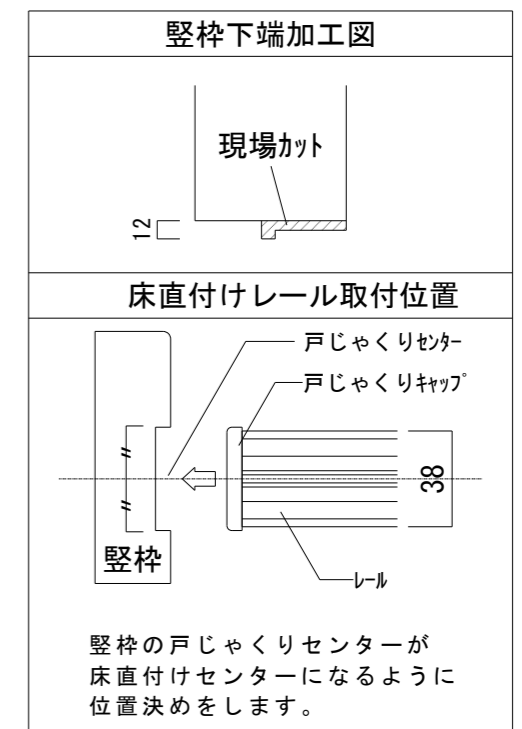

引き分け戸（下加重レールタイプ）[固定枠170巾]

■横断面図

■縦断面図[レールタイプ]

※()内寸法はハイドア

■縦断面図[床直付けレールタイプ]

※()内寸法はハイドア