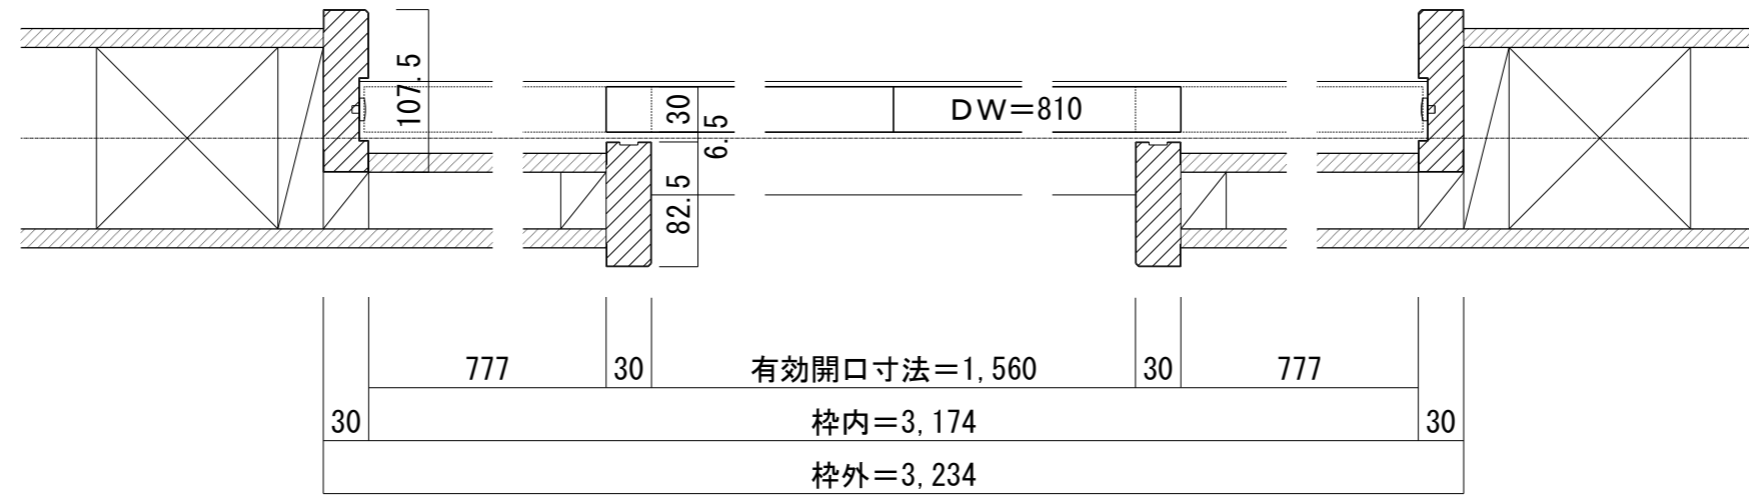

引き分け戸（下加重レールタイプ）[固定枠170巾]

■横断面図

■縦断面図[レールタイプ]

※()内寸法はハイドア

■縦断面図[床直付けレールタイプ]

※()内寸法はハイドア