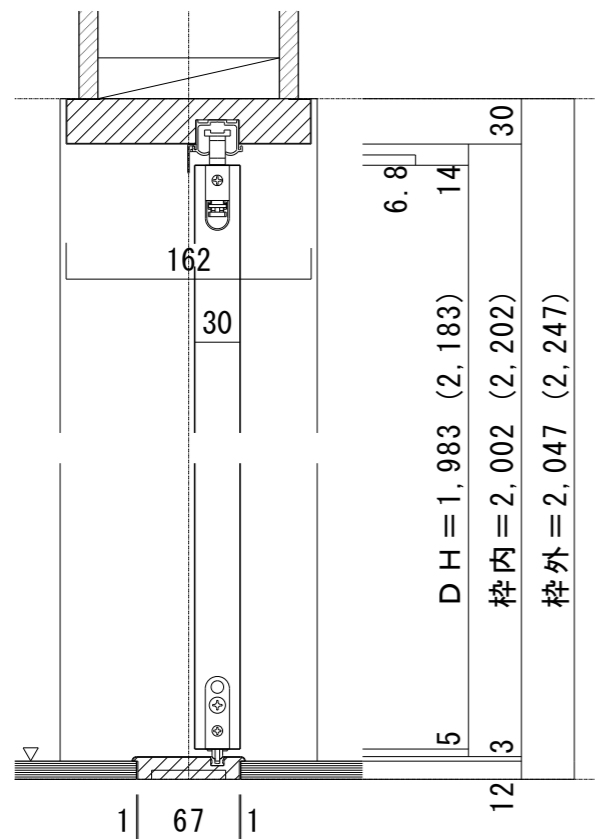

引き分け戸（下加重レールタイプ）[固定枠170巾]

■横断面図

■縦断面図[レールタイプ]

※()内寸法はハイドア

■縦断面図[床直付けレールタイプ]

※()内寸法はハイドア