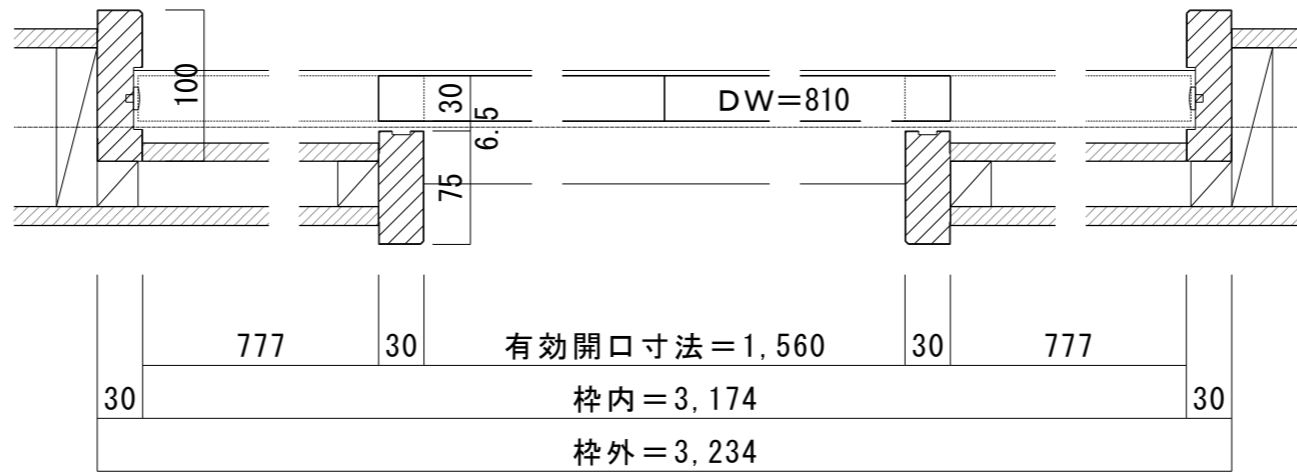

# 引き分け戸（下加重レールタイプ） [固定枠155巾]

■横断面図

■縦断面図 [レールタイプ]

※ ( ) 内寸法はハイドア

■縦断面図 [床直付けレールタイプ]

※ ( ) 内寸法はハイドア