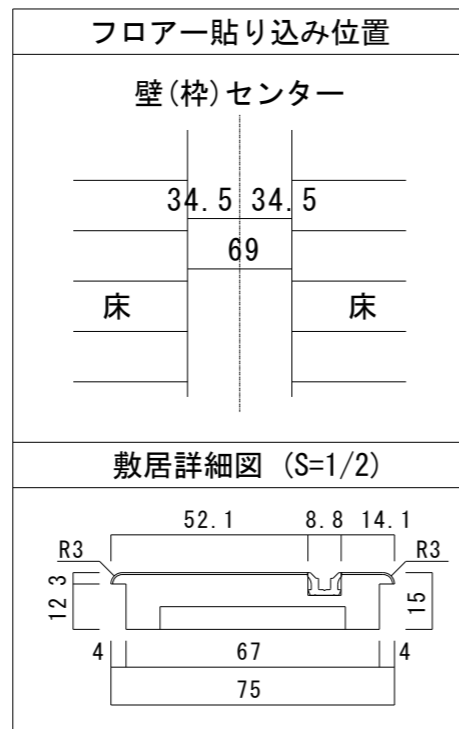

# 引き分け戸（下加重レールタイプ） [固定枠155巾]

■横断面図

■縦断面図 [レールタイプ]

※ ( ) 内寸法はハイドア

■縦断面図 [床直付けレールタイプ]

※ ( ) 内寸法はハイドア