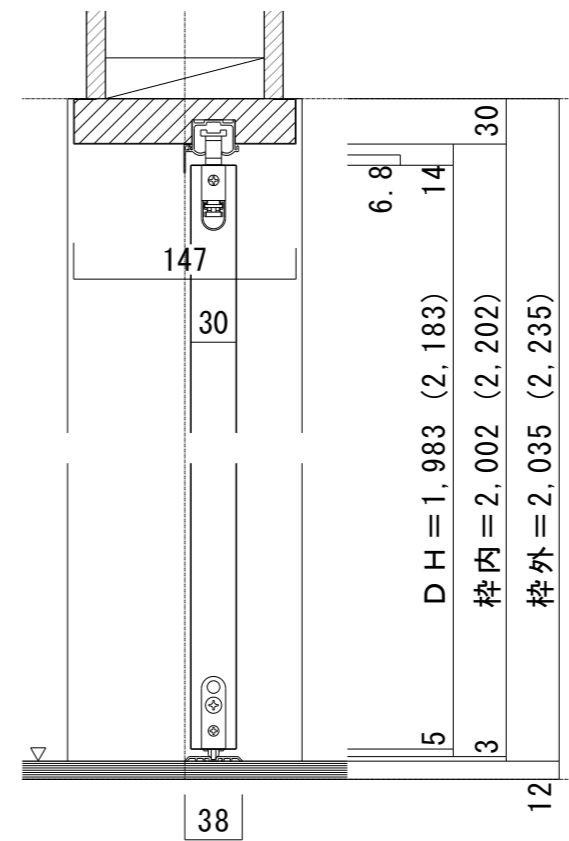

# 引き分け戸（下加重レールタイプ） [固定枠155巾]

■横断面図

■縦断面図 [レールタイプ]

※ ( ) 内寸法はハイドア

■縦断面図 [床直付けレールタイプ]

※ ( ) 内寸法はハイドア