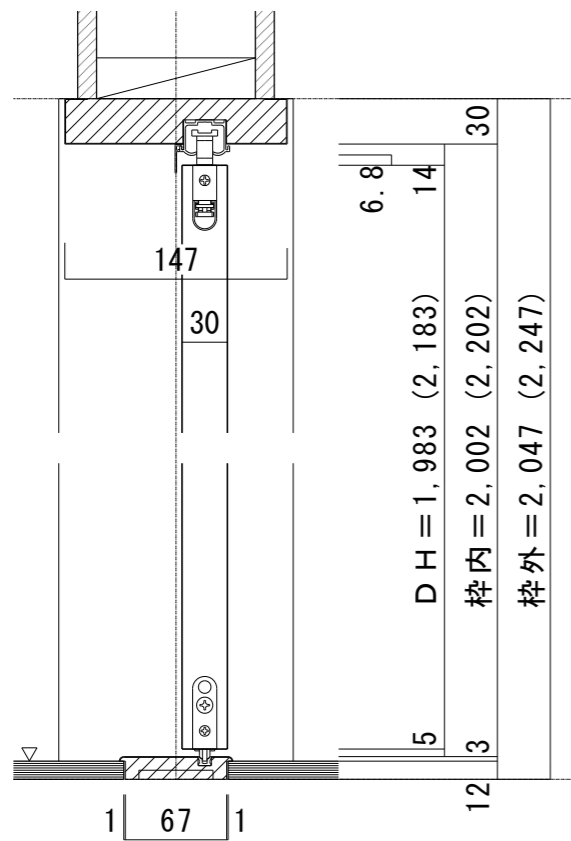

# 引き分け戸（下加重レールタイプ） [固定枠155巾]

■横断面図

■縦断面図 [レールタイプ]

※ ( ) 内寸法はハイドア

■縦断面図 [床直付けレールタイプ]

※ ( ) 内寸法はハイドア