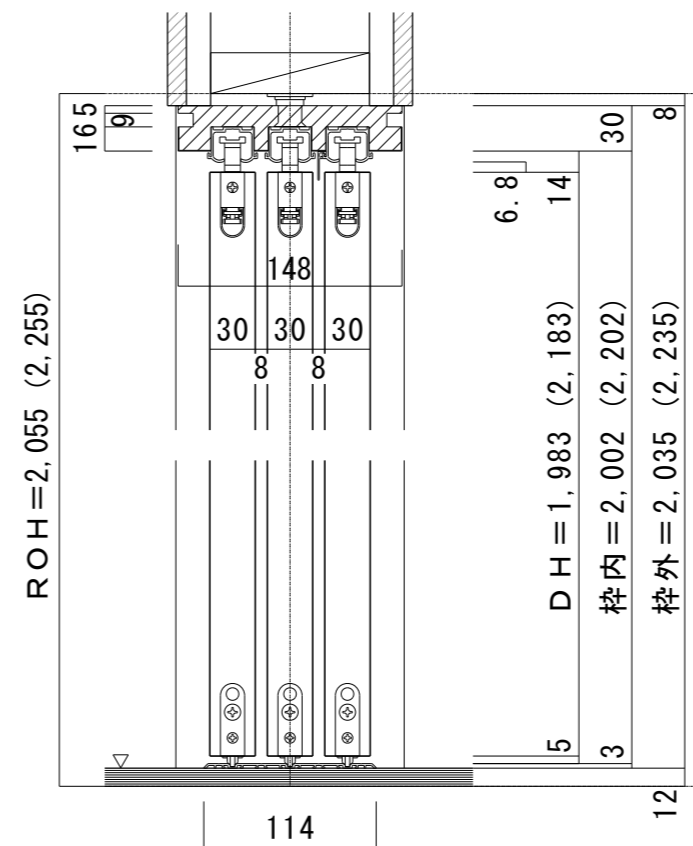

3枚引き違い戸（下加重レールタイプ）[調整枠]

■横断面図

■縦断面図[レールタイプ]

※()内寸法はハイドア

■縦断面図[床直付けレールタイプ]

※()内寸法はハイドア