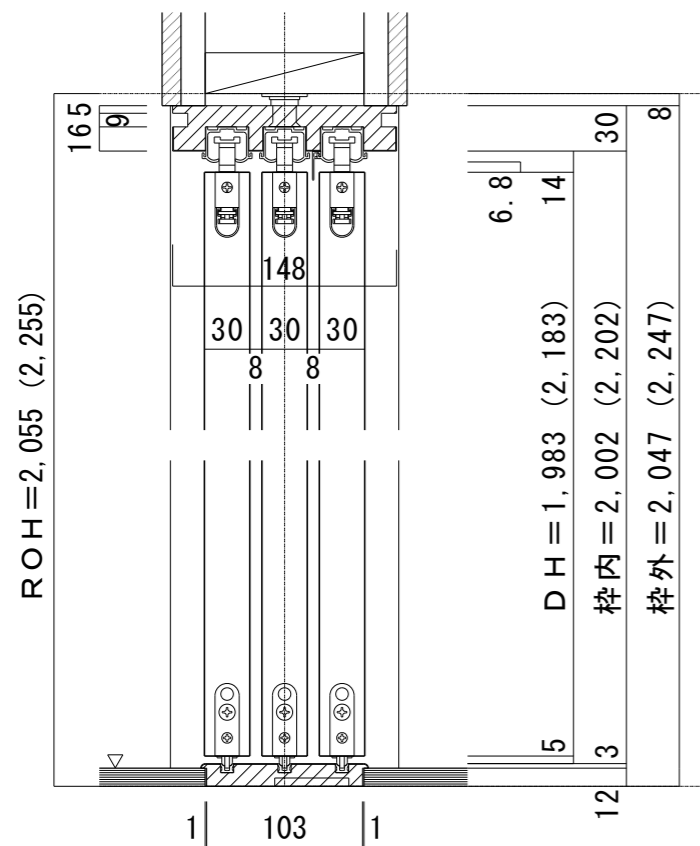

3枚引き違い戸（下加重レールタイプ）[調整枠]

■横断面図

■縦断面図[レールタイプ]

※()内寸法はハイドア

■縦断面図[床直付けレールタイプ]

※()内寸法はハイドア