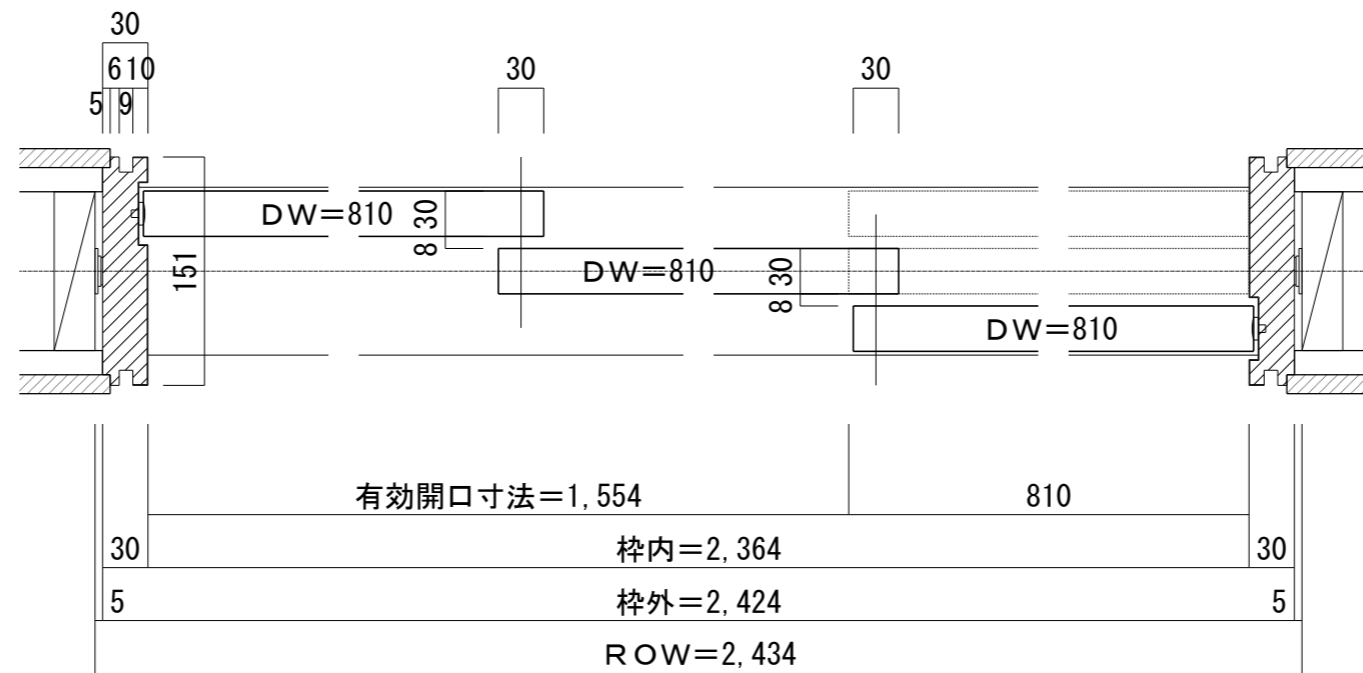

3枚引き違い戸（下加重レールタイプ）[調整枠]

■横断面図

■縦断面図[レールタイプ]

※()内寸法はハイドア

■縦断面図[床直付けレールタイプ]

※()内寸法はハイドア