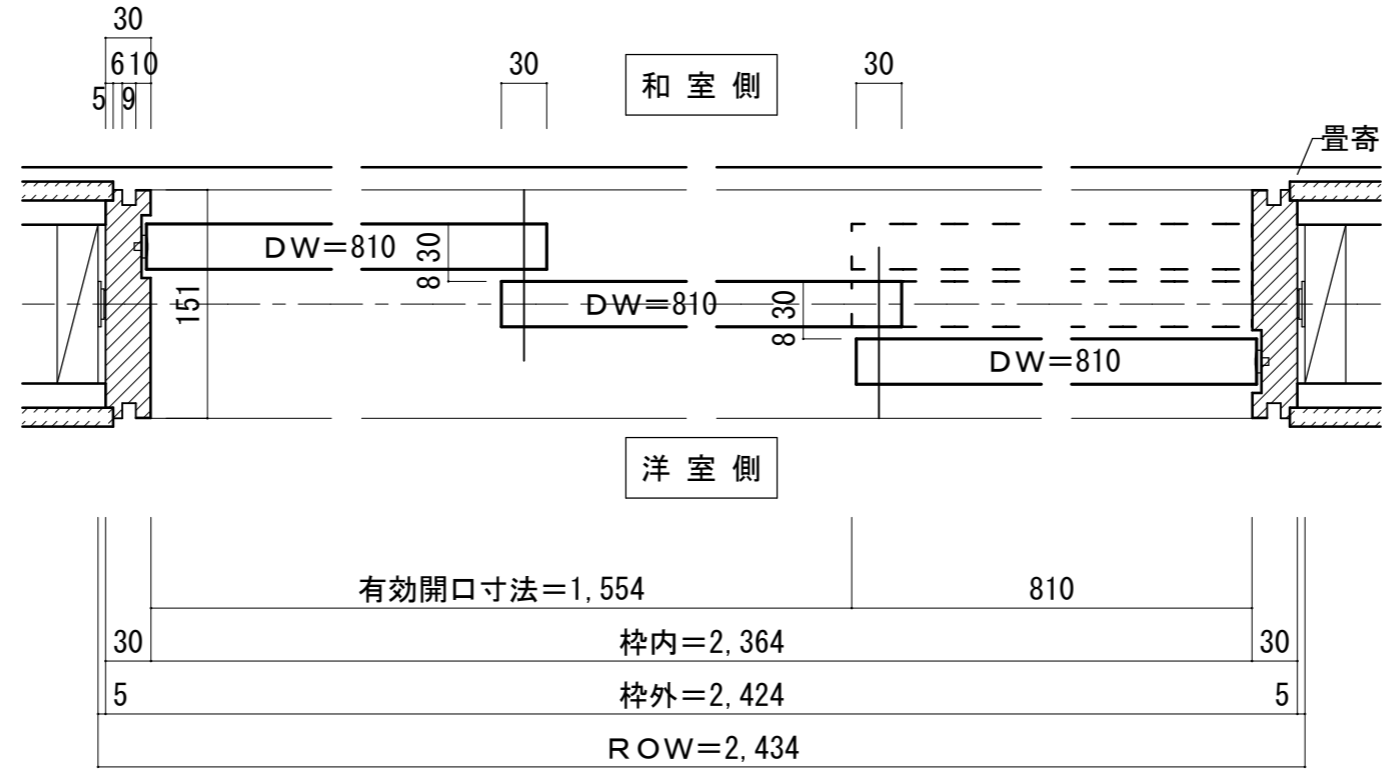

# 3枚引き違い戸（下加重レールタイプ 幅広敷居）[調整枠]

■横断面図

■縦断面図[レールタイプ]