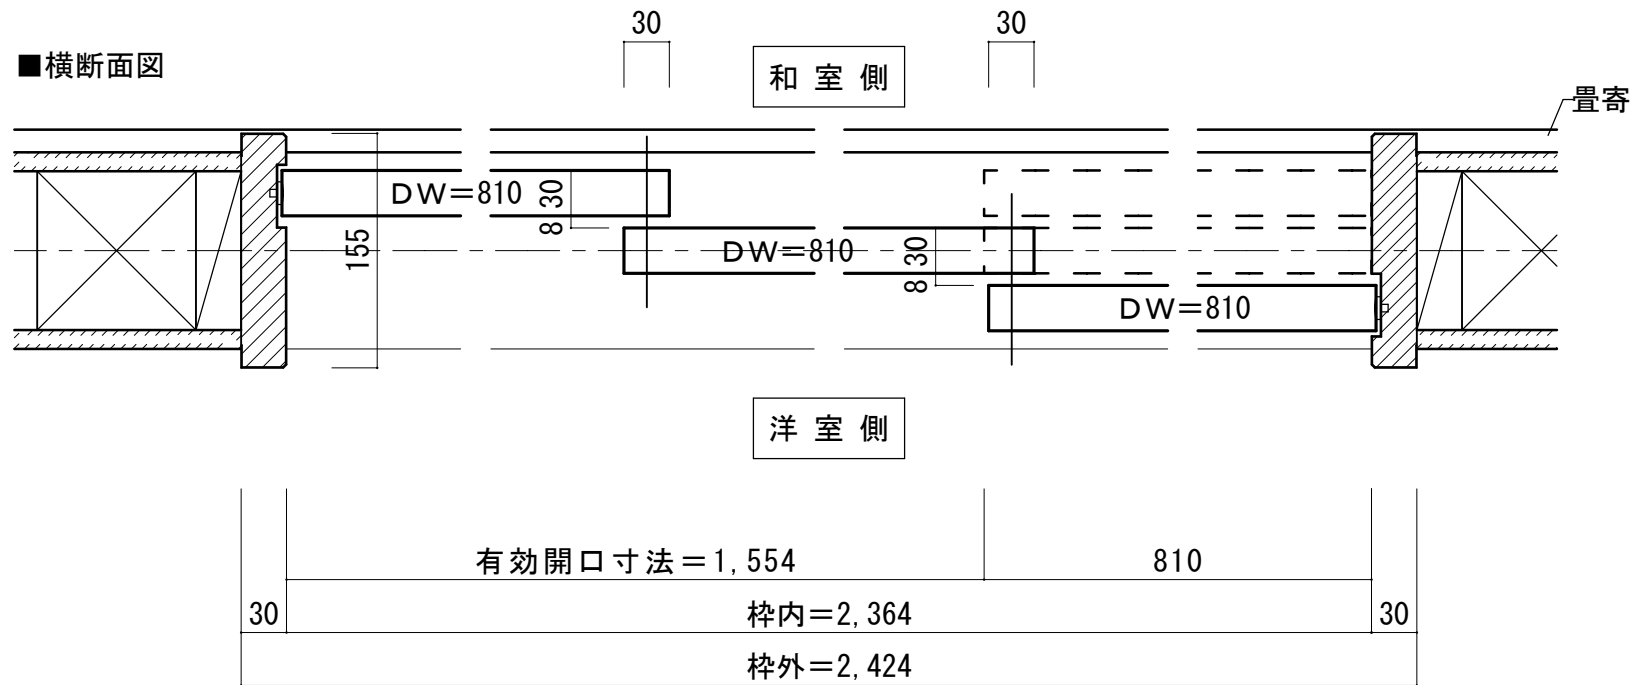

3枚引き違い戸（下加重レールタイプ 幅広敷居）[固定枠155巾]

■縦断面図[レールタイプ]