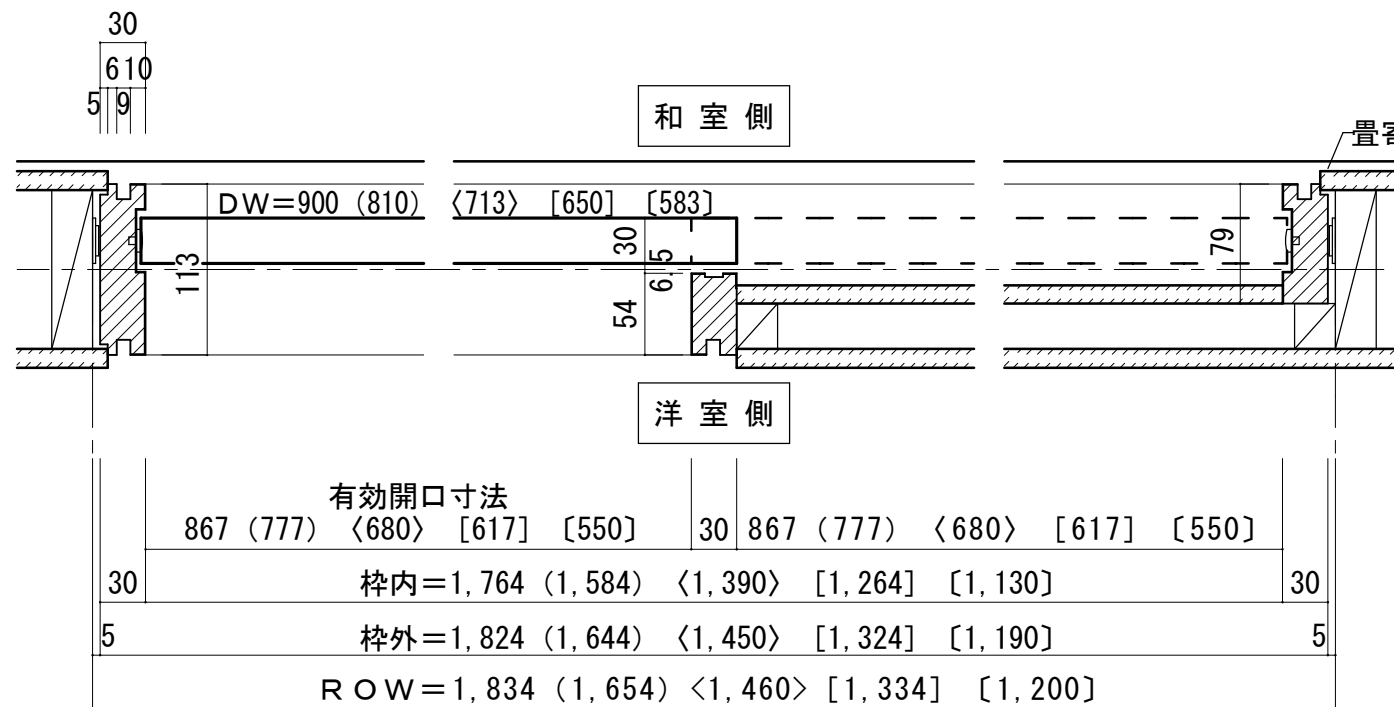

片引き戸（下加重レールタイプ 幅広敷居）[調整枠]

■引き手方向

■横断面図

※図示：左引き手

■縦断面図[レールタイプ]