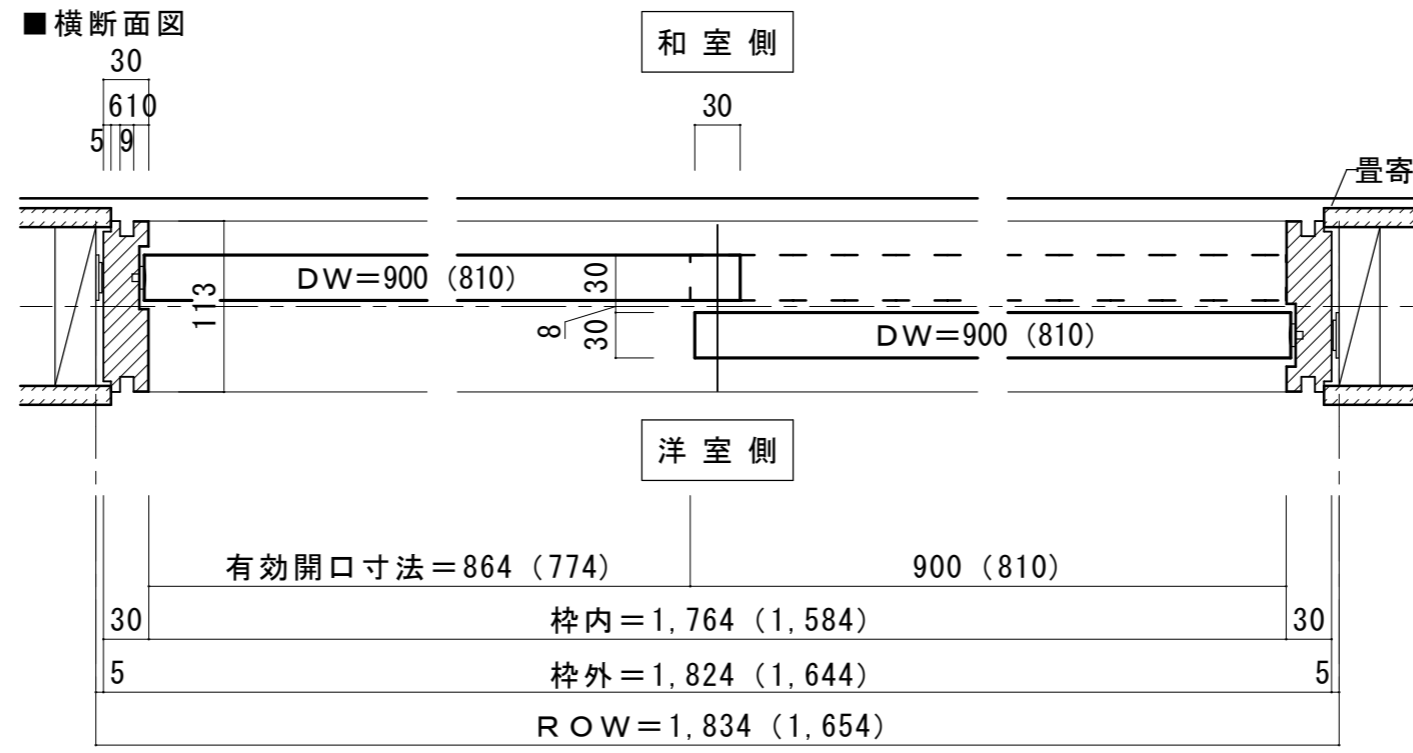

引き違い戸（下加重レールタイプ 幅広敷居） [調整枠]

■縦断面図 [レールタイプ]