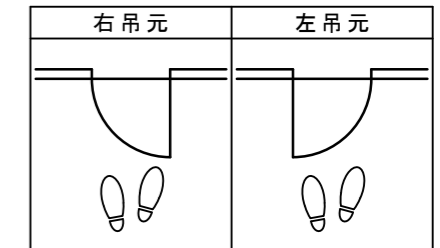

トイレドア 3方枠[調整枠]

ドア気密タイプ

■吊り手方向

■横断面図

※図示：右吊り元

■縦断面図

※()内寸法はハイドア