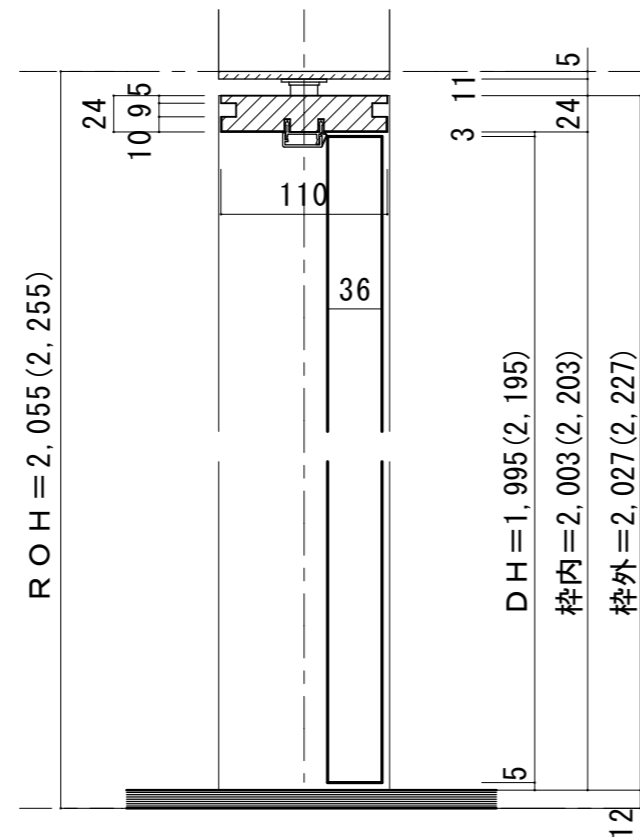

トイレドア 3方枠[調整枠]

ドア気密タイプ

■吊り手方向

■横断面図

※図示：右吊り元

■縦断面図

※()内寸法はハイドア