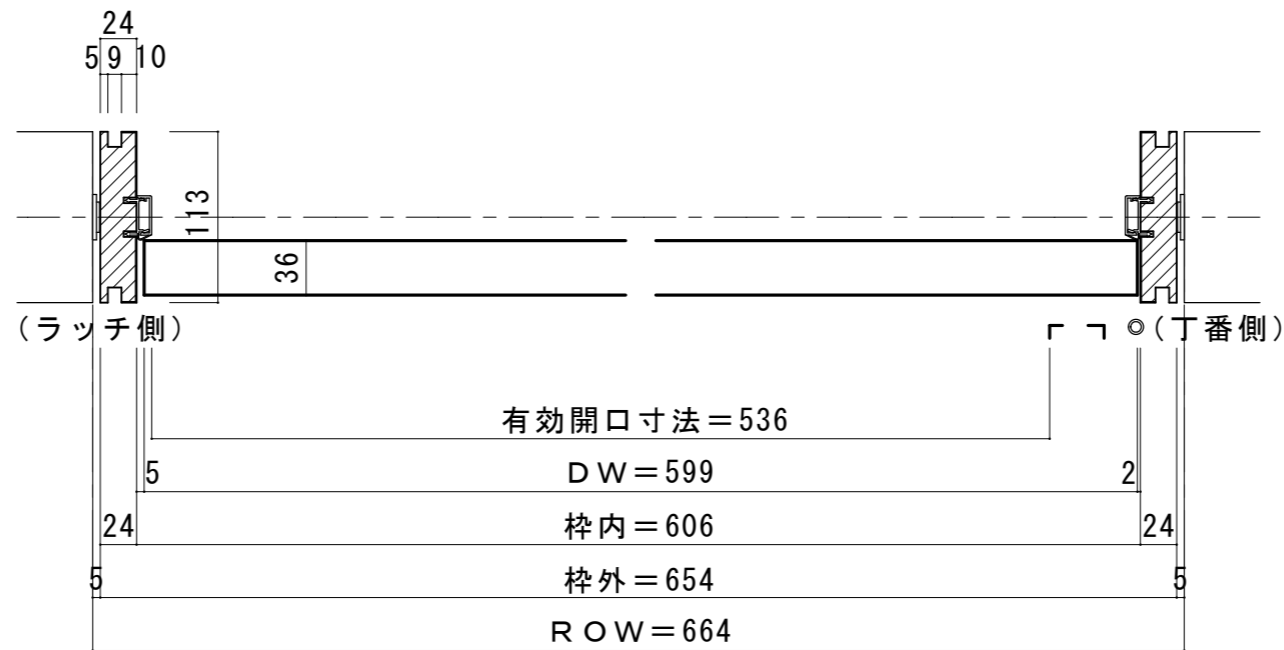

トイレドア 3方枠[調整枠]

ドア気密タイプ

■吊り手方向

■横断面図

※図示：右吊り元

■縦断面図

※()内寸法はハイドア