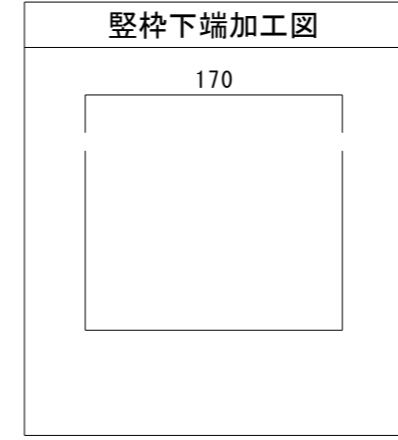

トイレドア 3方枠[固定枠170巾]

■横断面図

※図示: 右吊り元

■吊り手方向

■縦断面図

※()内寸法はハイドア