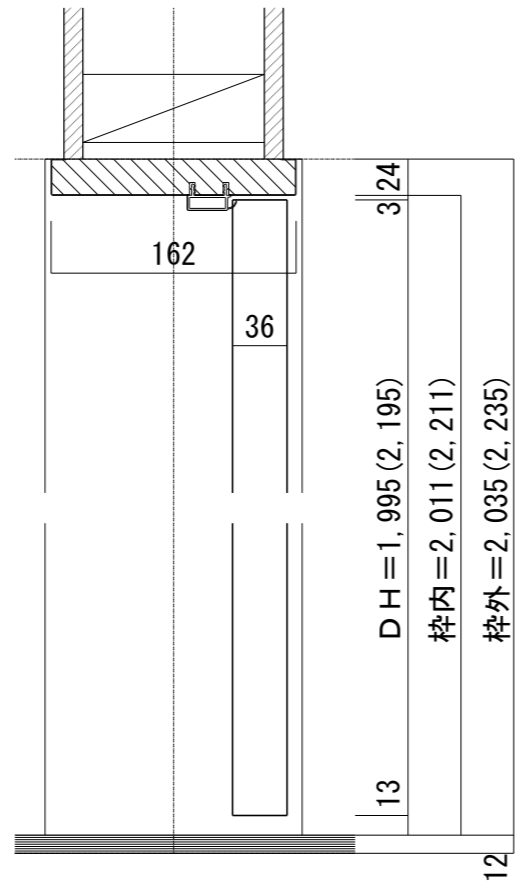

トイレドア 3方枠[固定枠170巾]

■横断面図

※図示: 右吊り元

■吊り手方向

■縦断面図

※()内寸法はハイドア