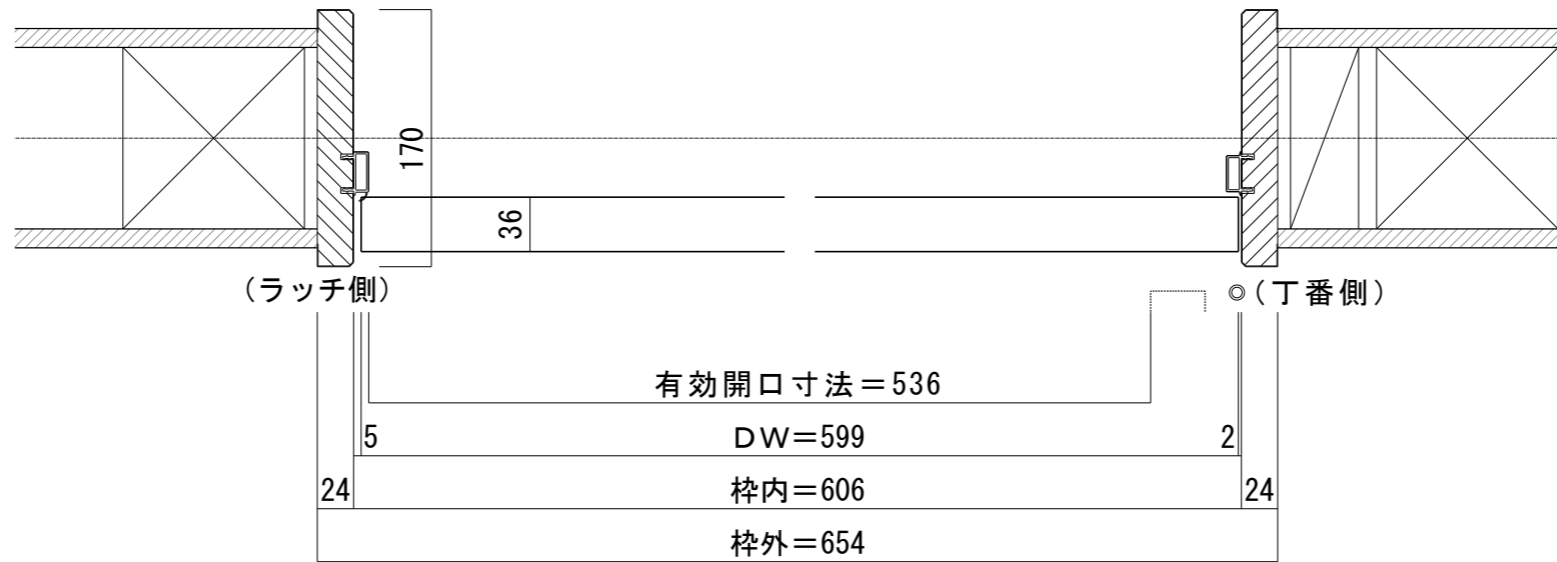

トイレドア 3方枠[固定枠170巾]

■横断面図

※図示: 右吊り元

■吊り手方向

■縦断面図

※()内寸法はハイドア