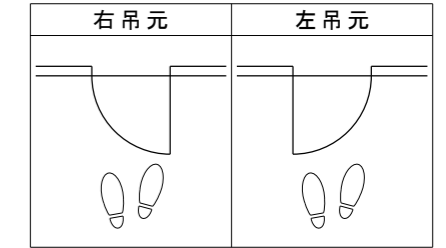

トイレドア 3方枠[固定枠170巾]

■横断面図

※図示: 右吊り元

■吊り手方向

■縦断面図

※()内寸法はハイドア