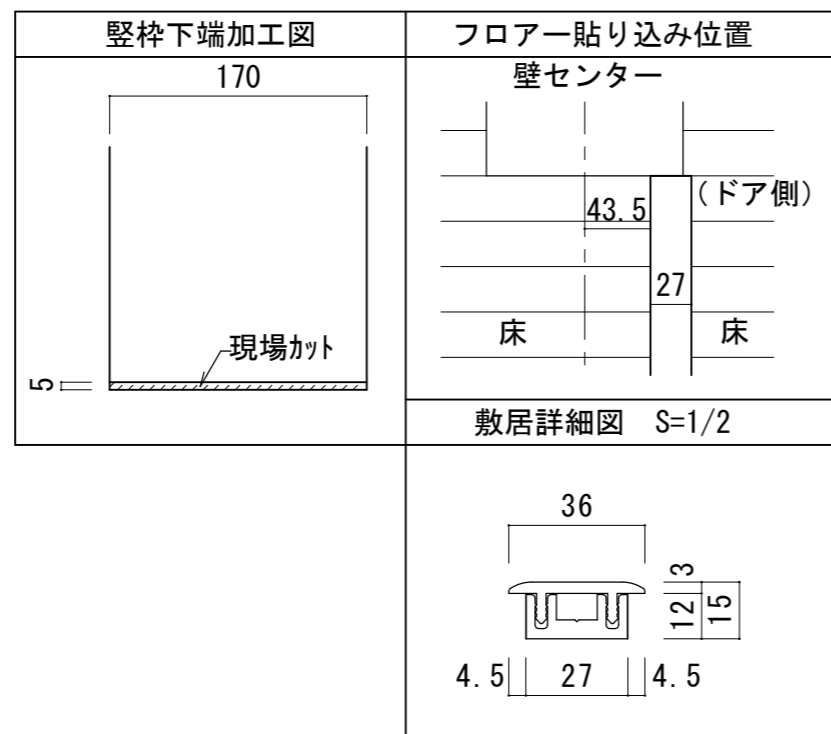

トイレドア 樹脂下枠[固定枠170巾]

ドア気密タイプ

■吊り手方向

■横断面図

※図示：右吊り元

■縦断面図[両ツパタイプ]

※()内寸法はハイドア

■縦断面図[片ツパタイプ]

※()内寸法はハイドア