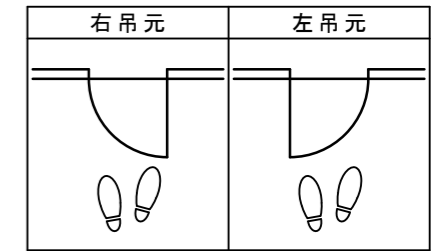

トイレドア 樹脂下枠[固定枠170巾]

ドア気密タイプ

■吊り手方向

■横断面図

※図示：右吊り元

■縦断面図[両ツパタイプ]

※()内寸法はハイドア

■縦断面図[片ツパタイプ]

※()内寸法はハイドア