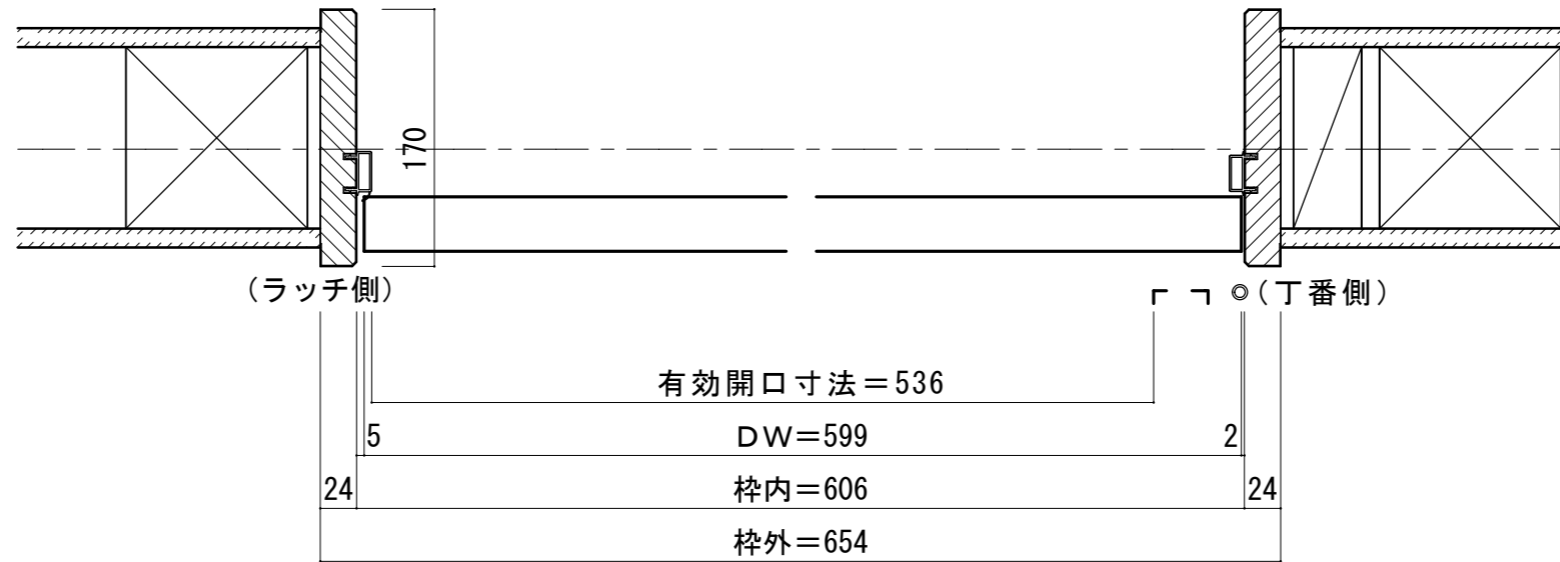

トイレドア 樹脂下枠[固定枠170巾]

ドア気密タイプ

■吊り手方向

■横断面図

※図示：右吊り元

■縦断面図[両ツパタイプ]

※()内寸法はハイドア

■縦断面図[片ツパタイプ]

※()内寸法はハイドア