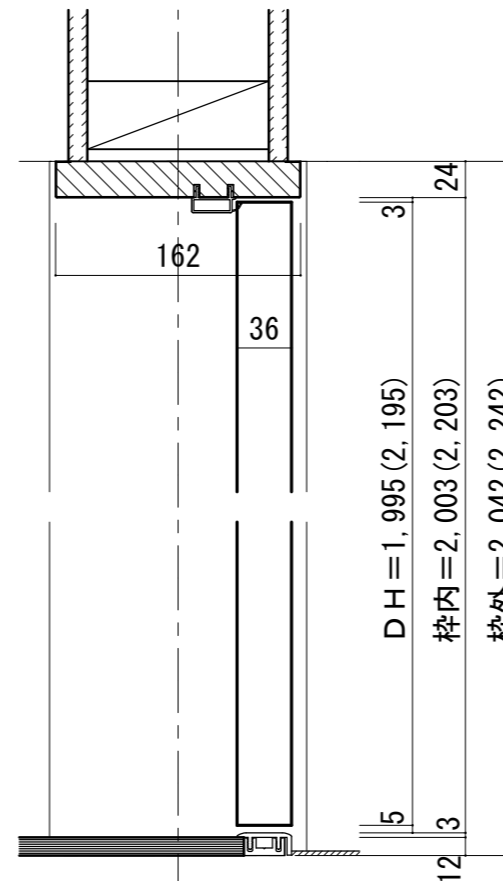

トイレドア 樹脂下枠[固定枠170巾]

ドア気密タイプ

■吊り手方向

■横断面図

※図示：右吊り元

■縦断面図[両ツパタイプ]

※()内寸法はハイドア

■縦断面図[片ツパタイプ]

※()内寸法はハイドア