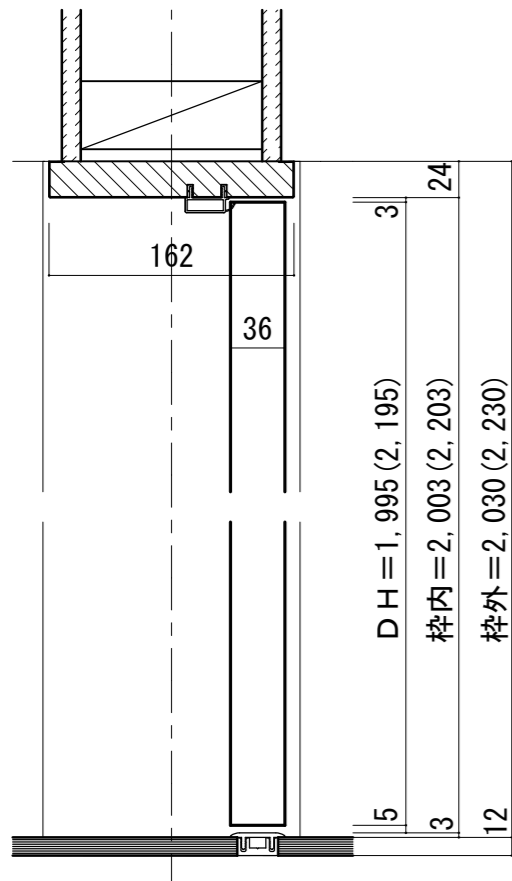

トイレドア 樹脂下枠[固定枠170巾]

ドア気密タイプ

■吊り手方向

■横断面図

※図示：右吊り元

■縦断面図[両ツパタイプ]

※()内寸法はハイドア

■縦断面図[片ツパタイプ]

※()内寸法はハイドア