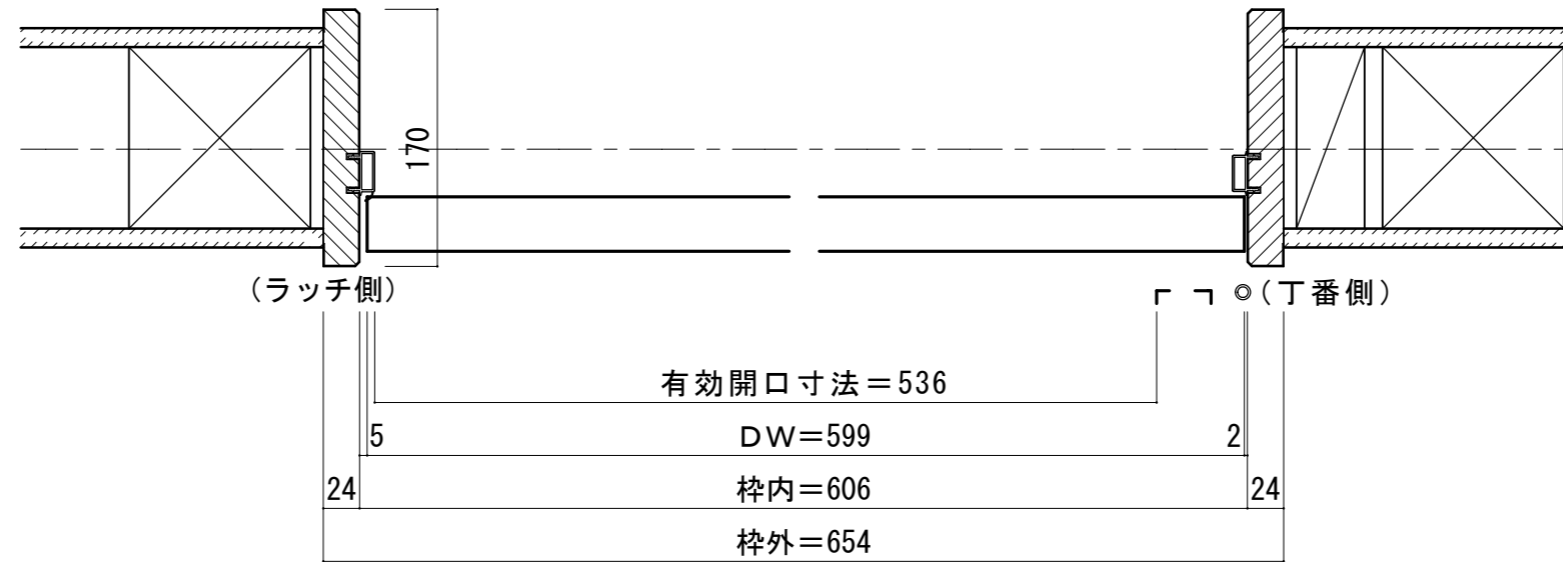

トイレドア 床直付けレール[固定枠170巾]

ドア気密タイプ

■吊り手方向

■横断面図

※図示：右吊り元

■縦断面図

※( )内寸法はハイドア

<p>■ 縦断面図</p>	<p>■ 横断面図</p>
<p>■ 吊り手方向</p>	<p>■ 縦断面図</p>
<p>■ 横断面図</p>	<p>■ 吊り手方向</p>