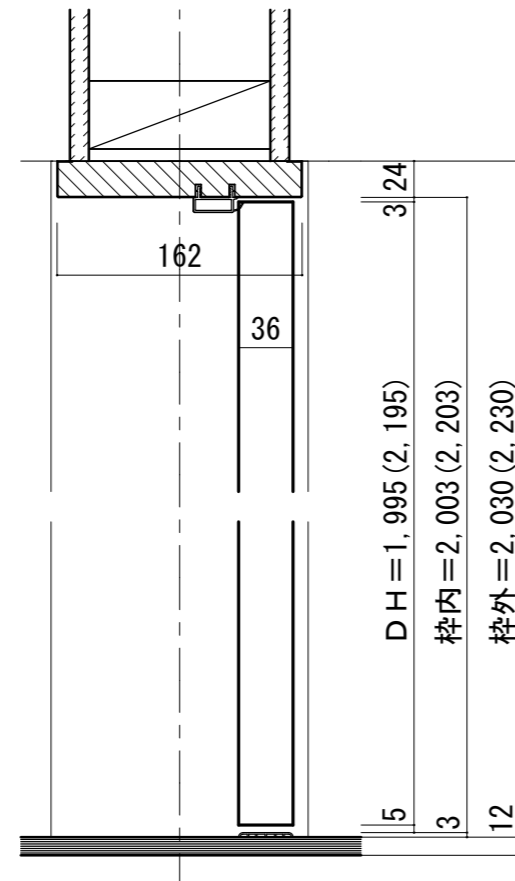

トイレドア 床直付けレール[固定枠170巾]

ドア気密タイプ

■吊り手方向

■横断面図

※図示：右吊り元

■縦断面図

※( )内寸法はハイドア

<p>■ 縦断面図</p>	<p>■ 横断面図</p>
<p>■ 吊り手方向</p>	<p>■ 縦断面図</p>
<p>■ 横断面図</p>	<p>■ 吊り手方向</p>