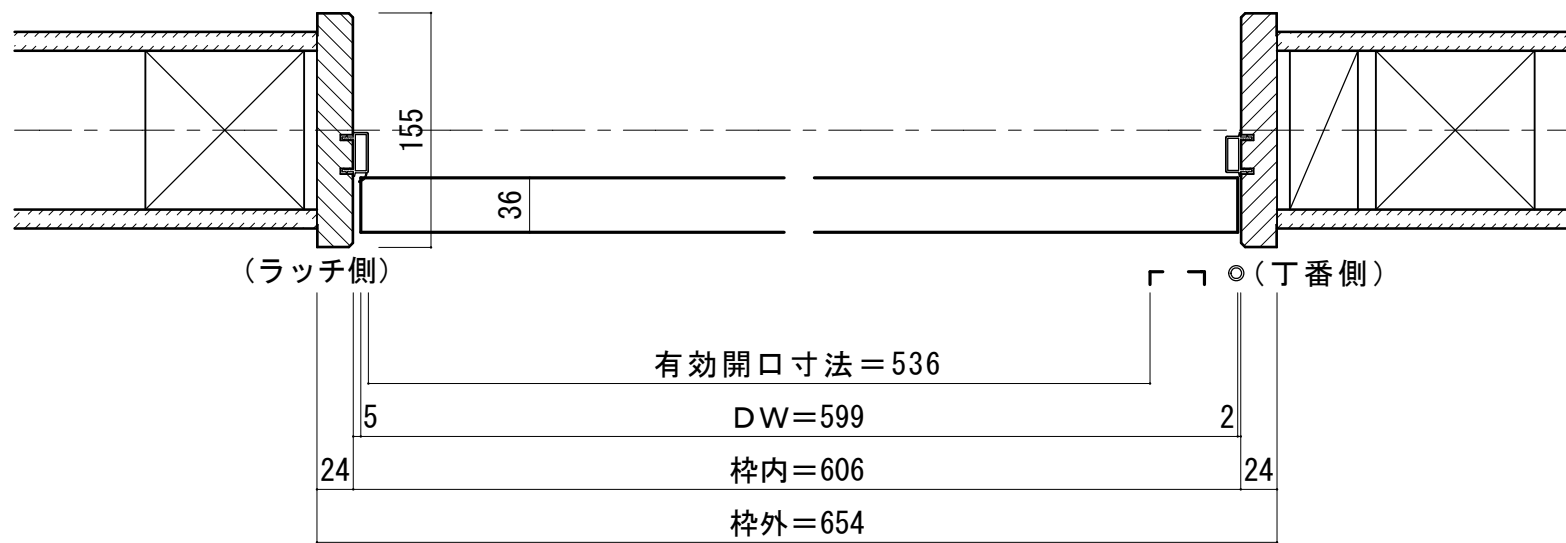

トイレドア 床直付けレール[固定枠155巾]

■横断面図

※図示：右吊り元

■吊り手方向

■縦断面図

※ () 内寸法はハイドア

縦枠下端形状図	床直付けレール取付位置目安
<p>155</p>	<p>壁(枠)センター (ドア側)</p> <p>31.5 36</p> <p>床 床</p>
	<p>下枠詳細図 (S=1/1)</p> <p>36</p>