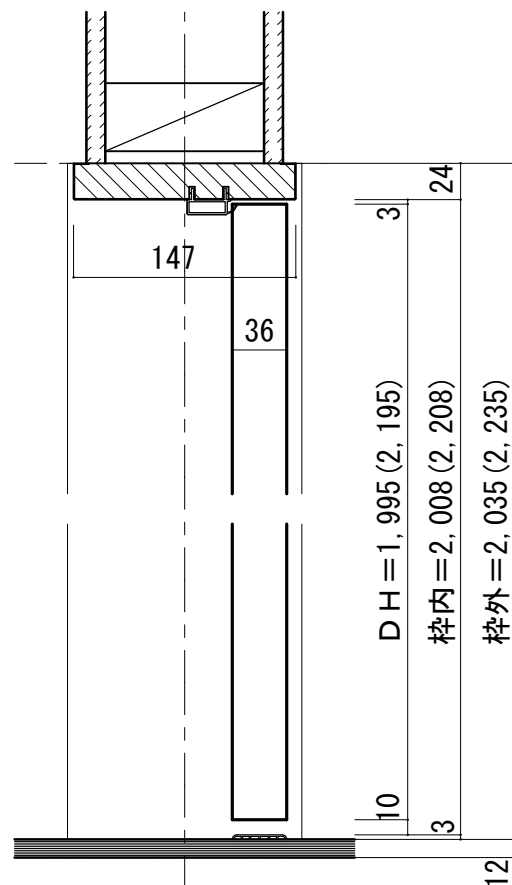

トイレドア 床直付けレール[固定枠155巾]

■横断面図

※図示：右吊り元

■吊り手方向

■縦断面図

※ () 内寸法はハイドア

縦枠下端形状図	床直付けレール取付位置目安
<p>155</p>	<p>壁(枠)センター (ドア側)</p> <p>31.5 36</p> <p>床 床</p>
	<p>下枠詳細図 (S=1/1)</p> <p>36</p>