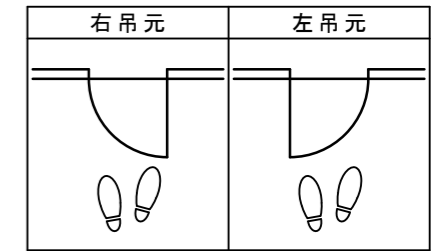

トイレドア 樹脂下枠[固定枠155巾]

ドア気密タイプ

■吊り手方向

■横断面図

※図示：右吊り元

■縦断面図[両ツハタイプ]

※()内寸法はハイドア

■縦断面図[片ツハタイプ]

※()内寸法はハイドア