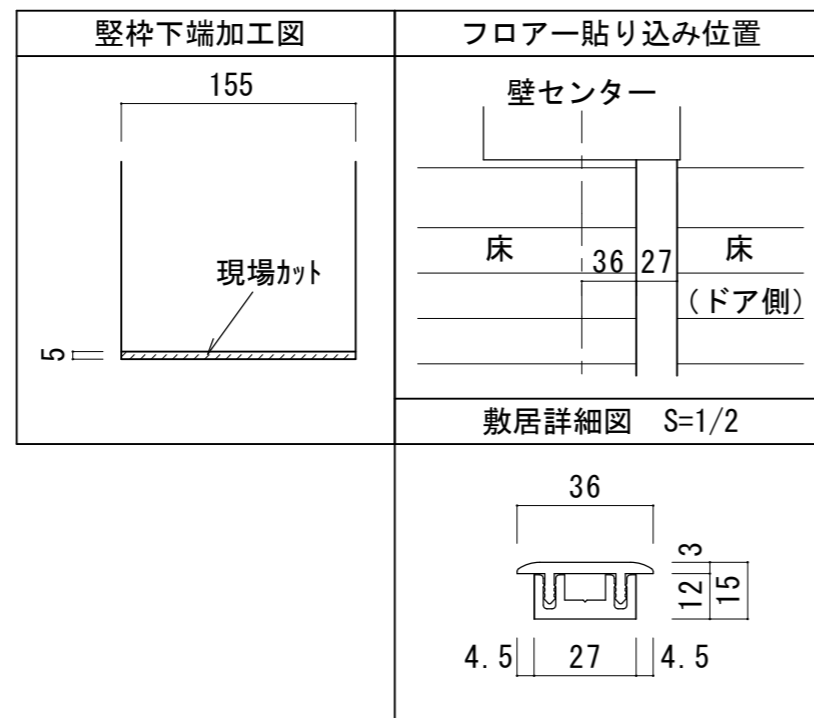

トイレドア 樹脂下枠[固定枠155巾]

ドア気密タイプ

■吊り手方向

■横断面図

※図示：右吊り元

■縦断面図[両ツハタイプ]

※()内寸法はハイドア

■縦断面図[片ツハタイプ]

※()内寸法はハイドア