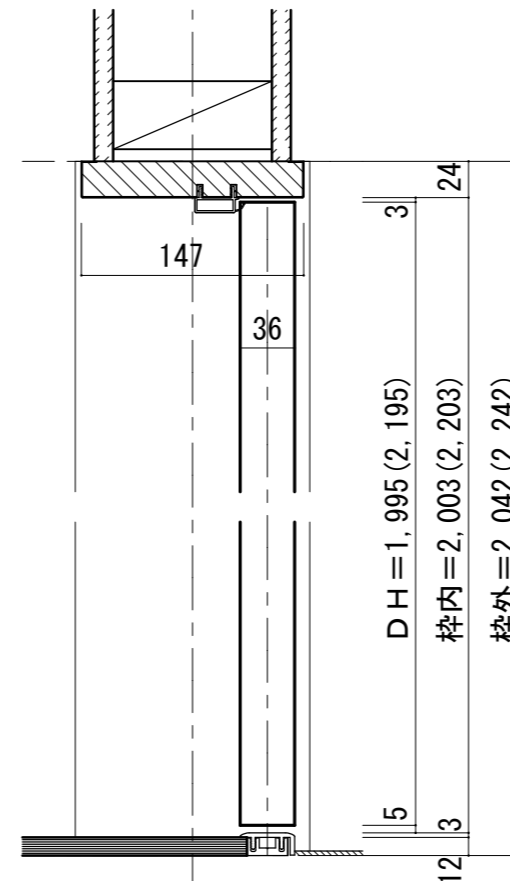

トイレドア 樹脂下枠[固定枠155巾]

ドア気密タイプ

■吊り手方向

■横断面図

※図示：右吊り元

■縦断面図[両ツハタイプ]

※()内寸法はハイドア

■縦断面図[片ツハタイプ]

※()内寸法はハイドア