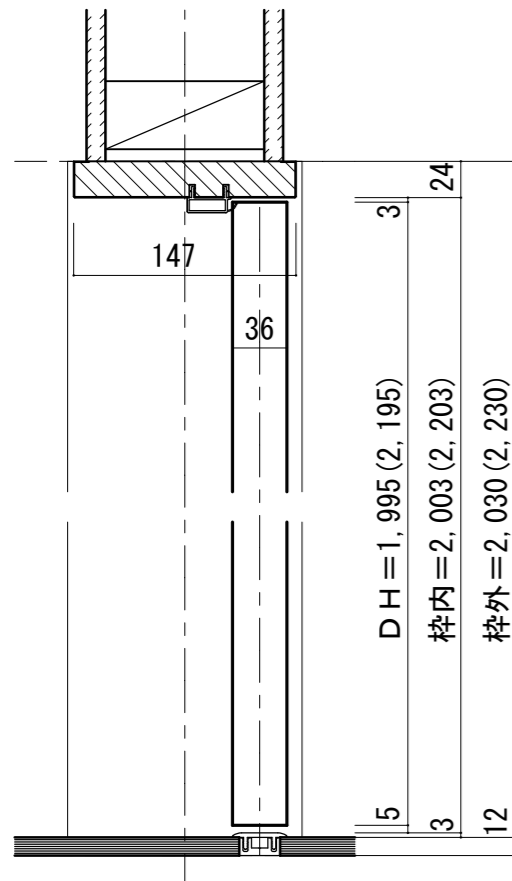

トイレドア 樹脂下枠[固定枠155巾]

ドア気密タイプ

■吊り手方向

■横断面図

※図示：右吊り元

■縦断面図[両ツハタイプ]

※()内寸法はハイドア

■縦断面図[片ツハタイプ]

※()内寸法はハイドア