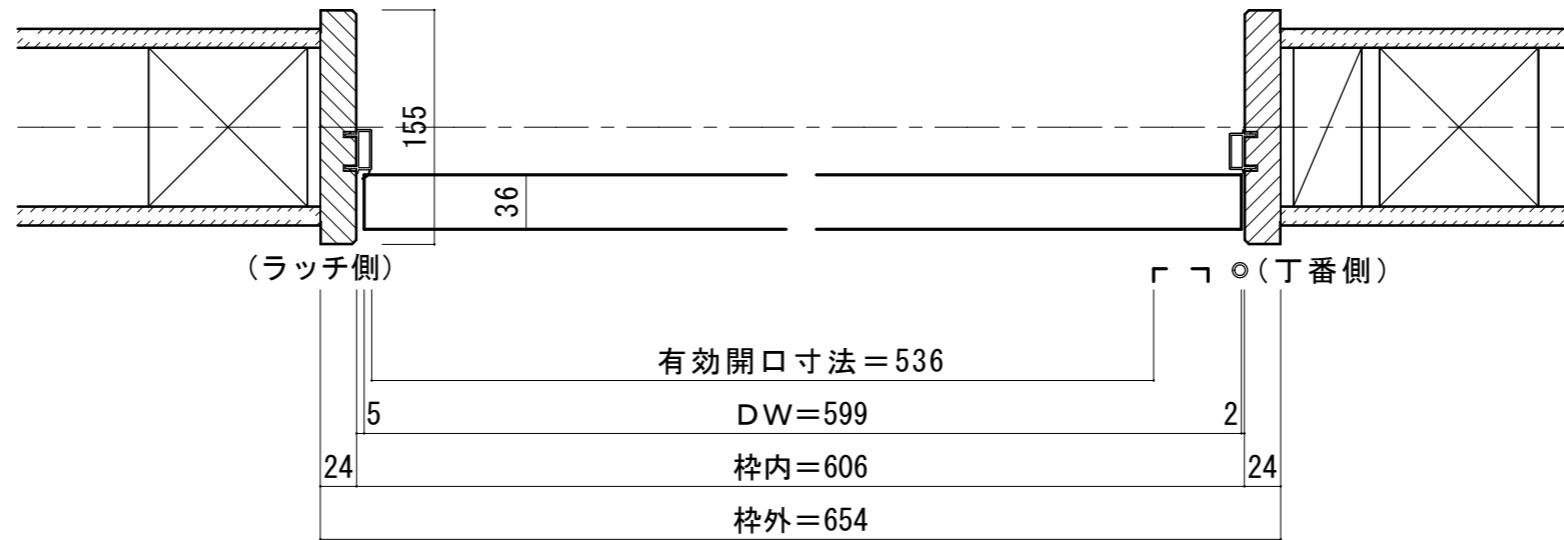

トイレドア 樹脂下枠[固定枠155巾]

ドア気密タイプ

■吊り手方向

■横断面図

※図示：右吊り元

■縦断面図[両ツハタイプ]

※()内寸法はハイドア

■縦断面図[片ツハタイプ]

※()内寸法はハイドア