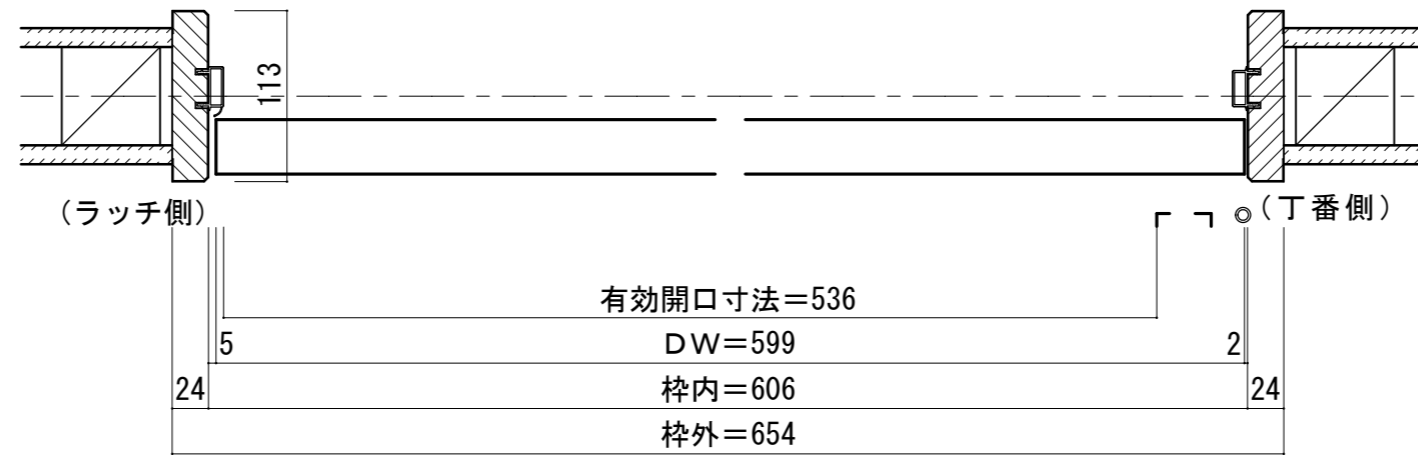

トイレドア 床直付けレール[固定枠113巾]

■吊り手方向

■横断面図

※図示：右吊り元

■縦断面図

※( )内寸法はハイドア

縦枠下端形状図	床直付けレール取付位置目安
<p>113</p>	<p>壁(枠)センター (ドア側)</p> <p>15.5 36</p> <p>床 床</p>
	<p>下枠詳細図 (S=1/1)</p> <p>36</p>