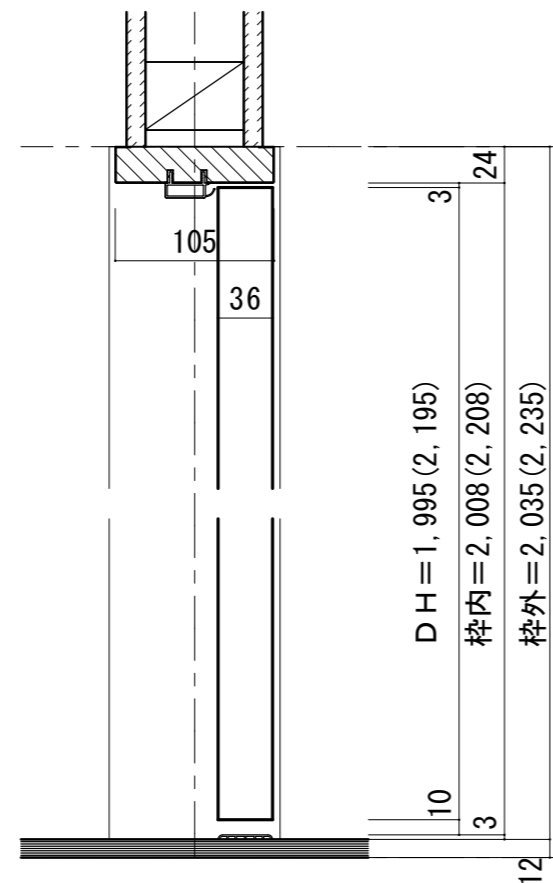

トイレドア 床直付けレール[固定枠113巾]

■吊り手方向

■横断面図

※図示：右吊り元

■縦断面図

※( )内寸法はハイドア

縦枠下端形状図	床直付けレール取付位置目安
<p>113</p>	<p>壁(枠)センター (ドア側)</p> <p>15.5 36</p> <p>床 床</p>
	<p>下枠詳細図 (S=1/1)</p> <p>36</p>