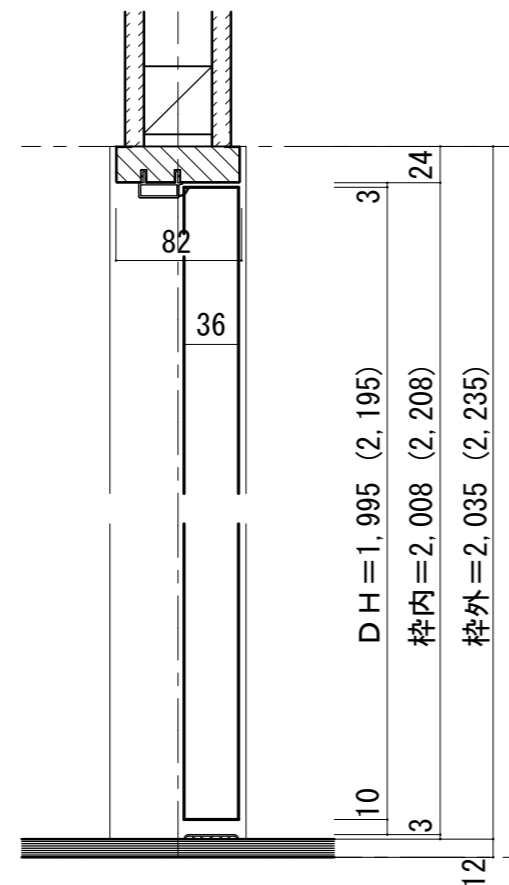

トイレドア 床直付けレール[固定枠90巾]

■吊り手方向

■横断面図

■縦断面図

縦枠下端形状図	床直付けレール取付位置目安
 <p>90</p>	<p>壁(枠)センター (ドア側)</p>  <p>4 36</p> <p>床 床</p>
	<p>下枠詳細図 (S=1/1)</p>  <p>36</p>

※( )内寸法はハイドア