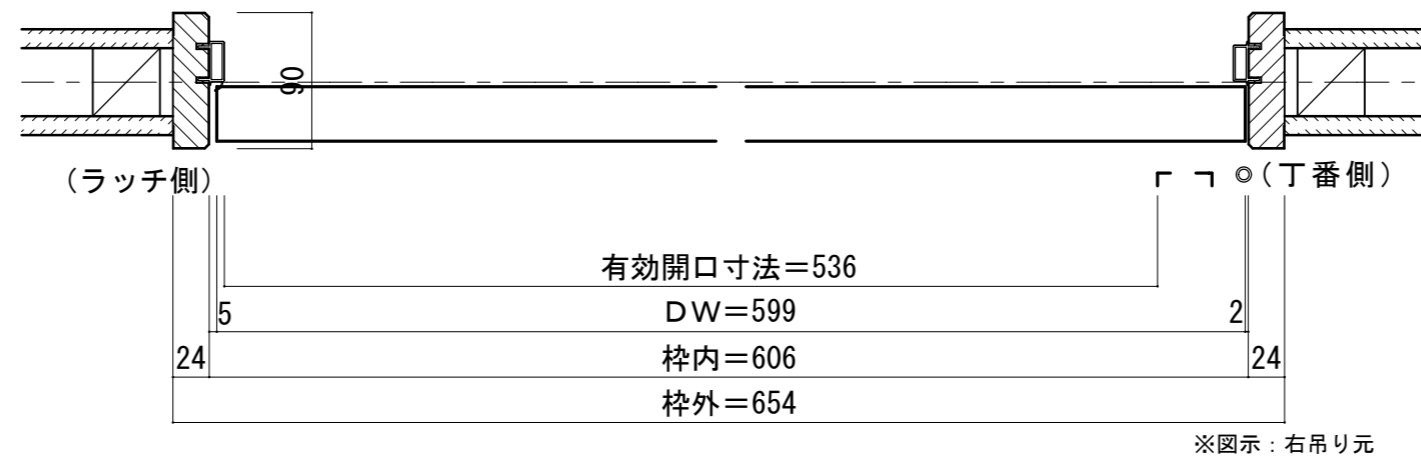

トイレドア 床直付けレール[固定枠90巾]

■吊り手方向

■横断面図

■縦断面図

縦枠下端形状図	床直付けレール取付位置目安
 <p>90</p>	<p>壁(枠)センター (ドア側)</p>  <p>4 36</p> <p>床 床</p>
	<p>下枠詳細図 (S=1/1)</p>  <p>36</p>

※( )内寸法はハイドア