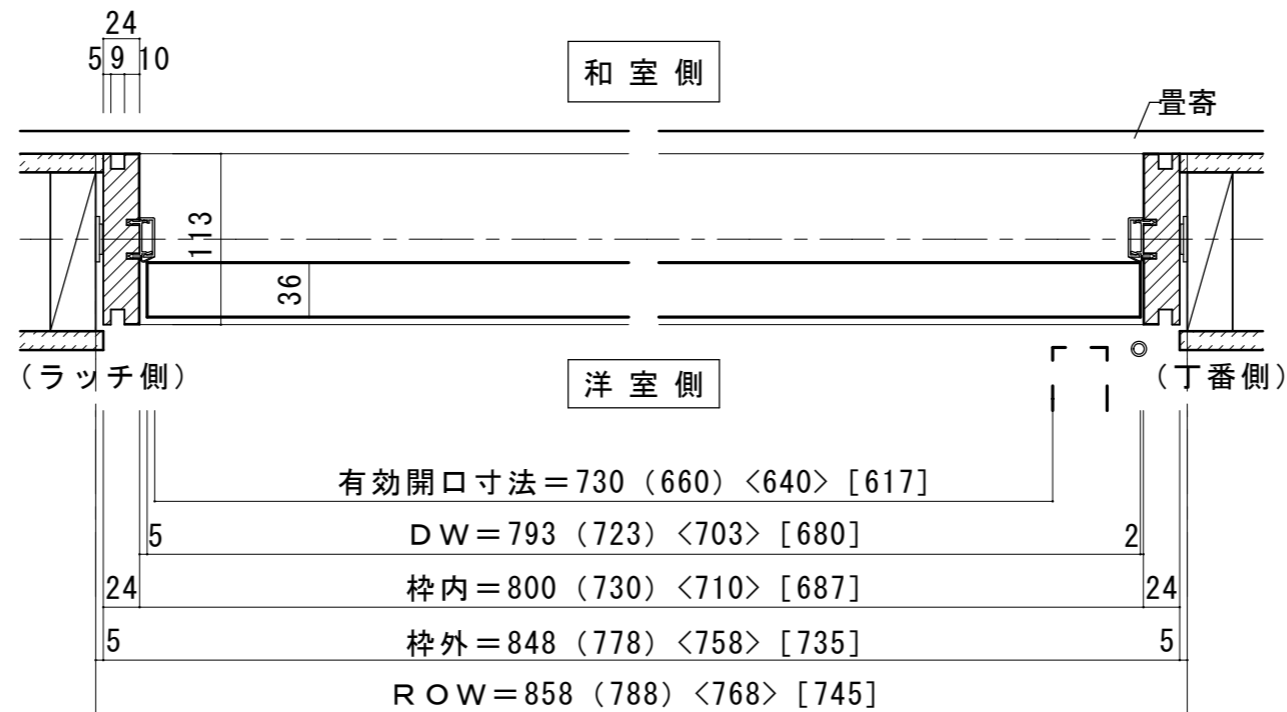

シングルドア 幅広下枠 [調整枠] ドア気密タイプ

■吊り手方向

■横断面図

※図示：右吊り元

■縦断面図

※()内寸法はハイドア