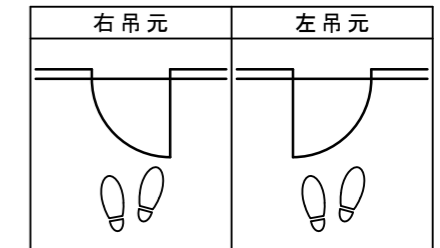

シングルドア 幅広下枠 [調整枠] ドア気密タイプ

■吊り手方向

■横断面図

※図示：右吊り元

■縦断面図

※()内寸法はハイドア