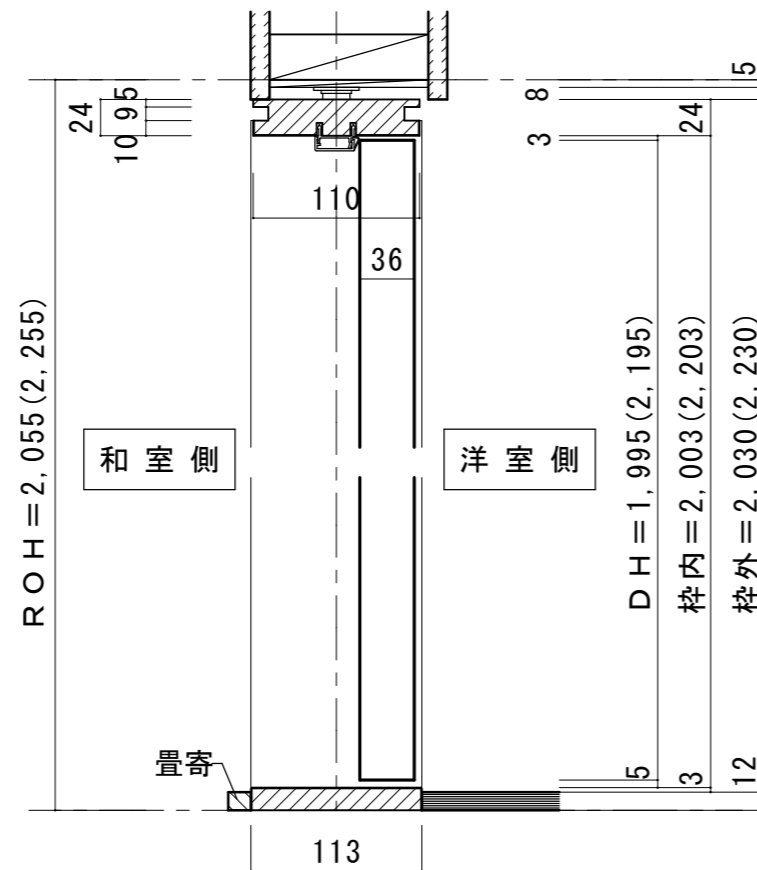

シングルドア 幅広下枠 [調整枠] ドア気密タイプ

■吊り手方向

■横断面図

※図示：右吊り元

■縦断面図

※()内寸法はハイドア