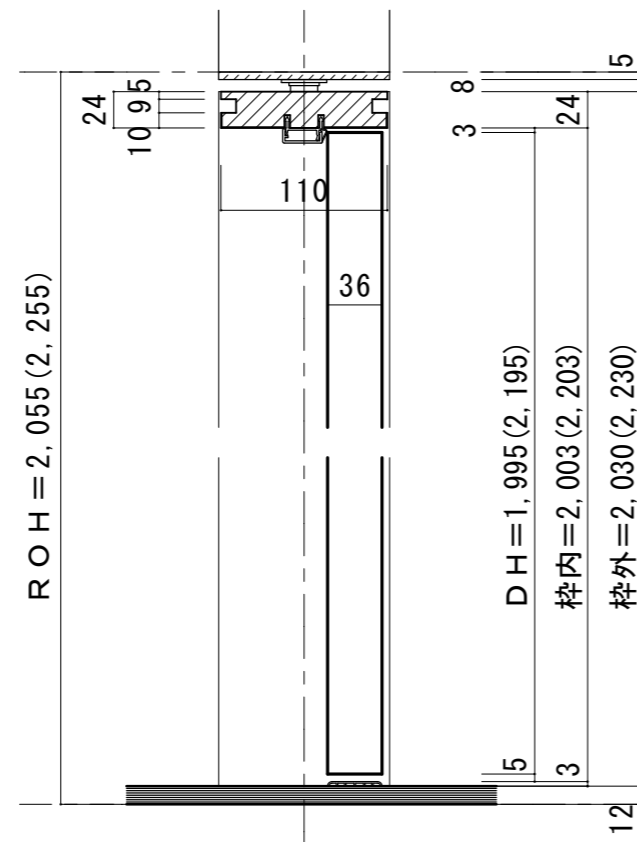

シングルドア 床直付けレール[調整枠] ドア気密タイプ

■吊り手方向

■横断面図

※図示：右吊り元

■縦断面図

※( )内寸法はハイドア