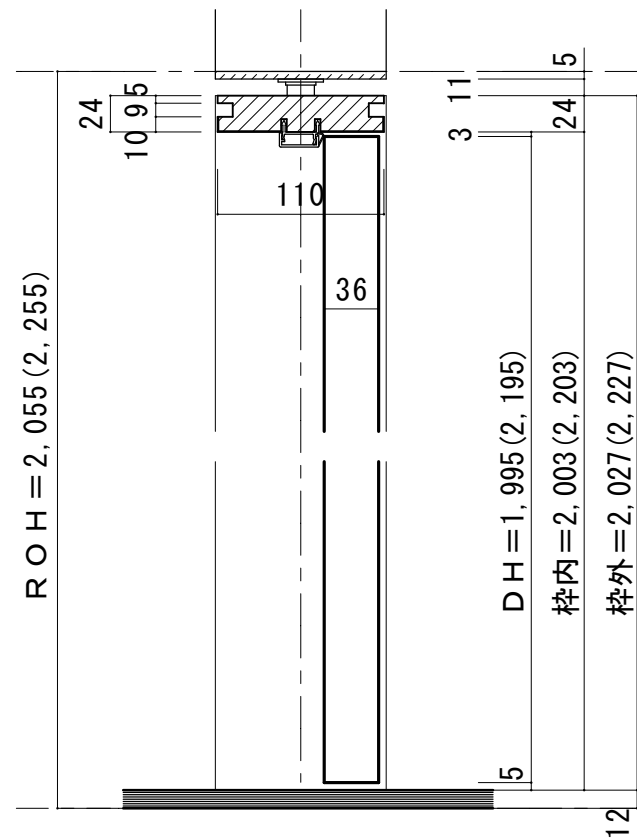

シングルドア 3方枠 [調整枠]

ドア気密タイプ

■ 吊り手方向

■ 横断面図

※図示：右吊り元

■ 縦断面図

※ () 内寸法はハイドア