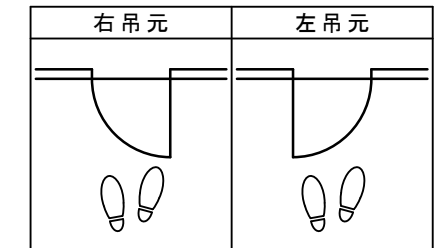

シングルドア 3方枠 [調整枠]

ドア気密タイプ

■ 吊り手方向

■ 横断面図

※図示：右吊り元

■ 縦断面図

※ () 内寸法はハイドア