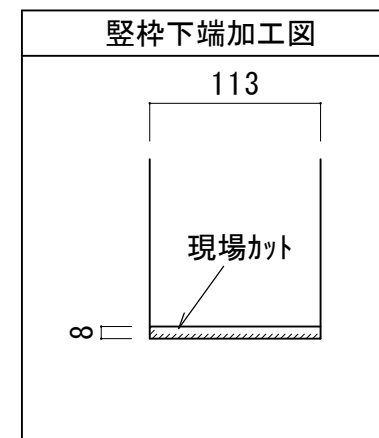

シングルドア 3方枠 [調整枠]

ドア気密タイプ

■ 吊り手方向

■ 横断面図

※図示：右吊り元

■ 縦断面図

※ () 内寸法はハイドア