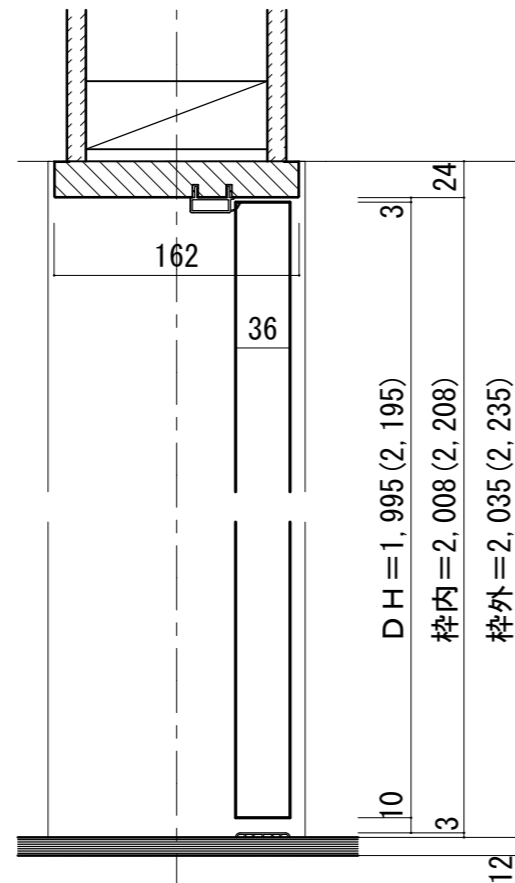

シングルドア 床直付けレール[固定枠170巾]

■横断面図

※図示：右吊り元

■吊り手方向

■縦断面図

※()内寸法はハイドア

縦枠下端形状図	床直付けレール取付位置目安
	<p>壁(枠)センター</p> <p>(ドア側)</p>
	<p>下枠詳細図 (S=1/1)</p>