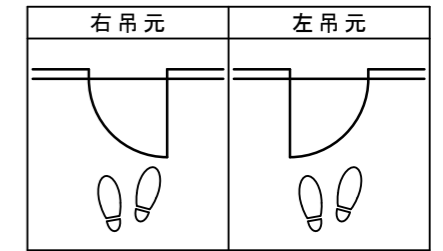

シングルドア 床直付けレール[固定枠170巾]

■横断面図

※図示：右吊り元

■吊り手方向

■縦断面図

※()内寸法はハイドア

縦枠下端形状図	床直付けレール取付位置目安
	<p>壁(枠)センター</p> <p>(ドア側)</p>
	<p>下枠詳細図 (S=1/1)</p>