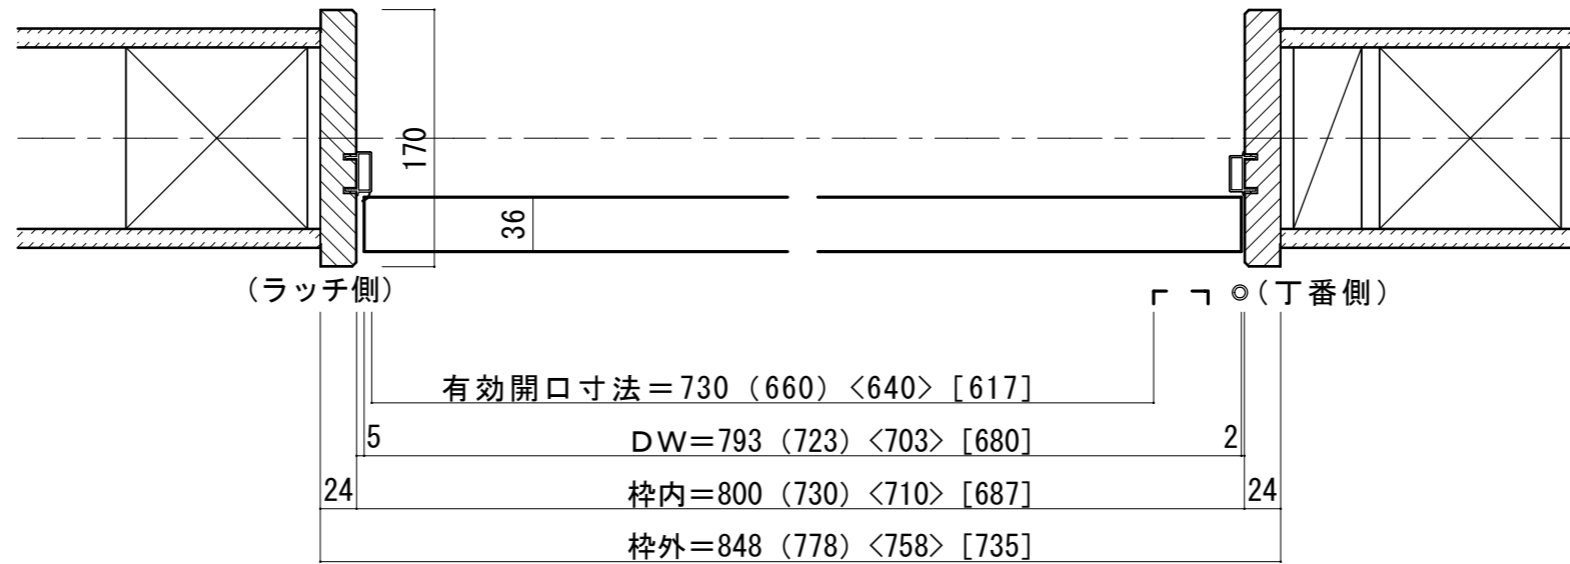

シングルドア 床直付けレール[固定枠170巾]

■横断面図

※図示：右吊り元

■吊り手方向

■縦断面図

※()内寸法はハイドア

縦枠下端形状図	床直付けレール取付位置目安
	<p>壁(枠)センター</p> <p>(ドア側)</p>
	<p>下枠詳細図 (S=1/1)</p>