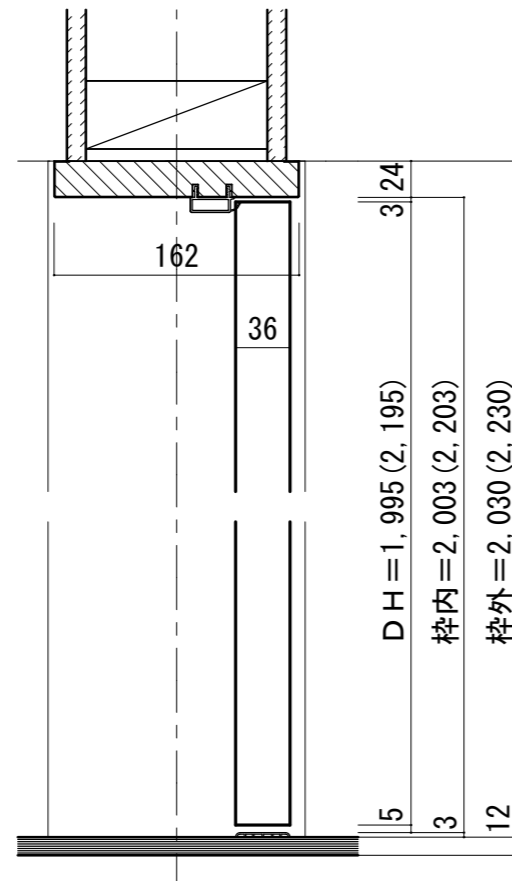

シングルドア 床直付けレール[固定枠170巾]

ドア気密タイプ

■吊り手方向

■横断面図

※図示：右吊り元

■縦断面図

※()内寸法はハイドア