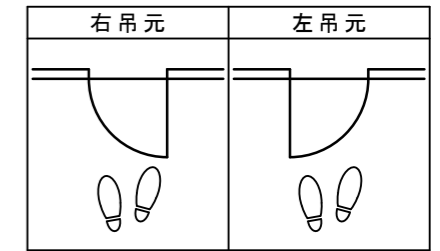

シングルドア 床直付けレール[固定枠170巾]

ドア気密タイプ

■吊り手方向

■横断面図

※図示：右吊り元

■縦断面図

※()内寸法はハイドア