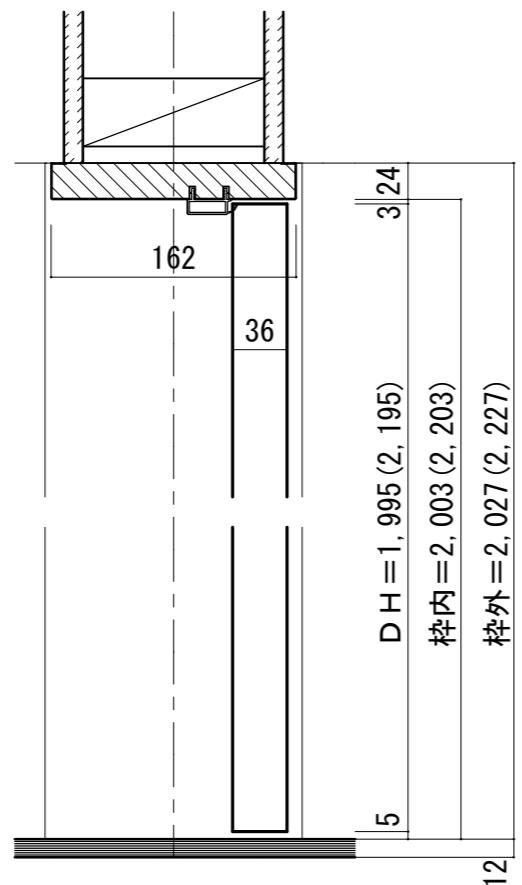

シングルドア 3方枠 [固定枠170巾] ドア気密タイプ

■ 吊り手方向

■ 横断面図

※図示：右吊り元

■ 縦断面図

※ ( ) 内寸法はハイドア