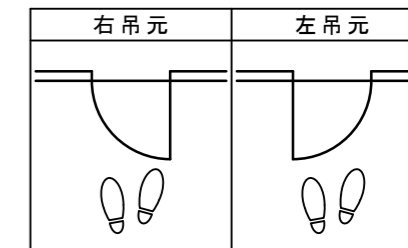

シングルドア 3方枠 [固定枠170巾] ドア気密タイプ

■ 吊り手方向

■ 横断面図

※図示：右吊り元

■ 縦断面図

※ ( ) 内寸法はハイドア