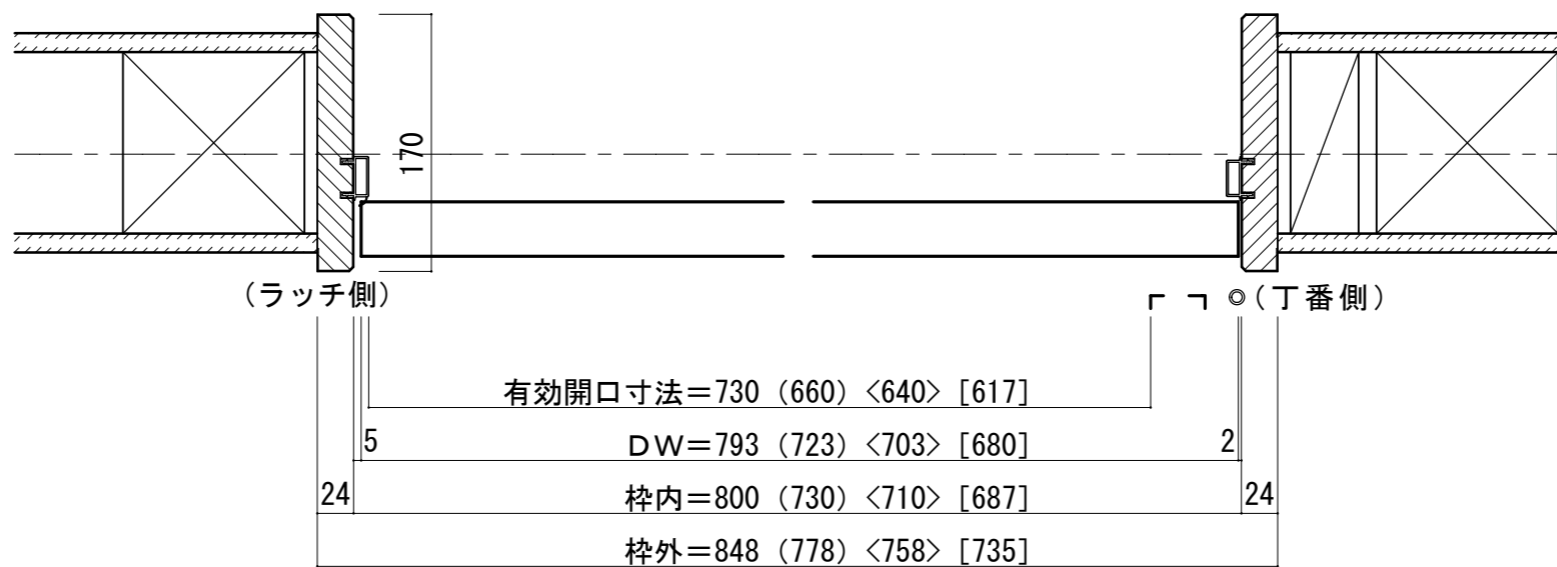

シングルドア 3方枠 [固定枠170巾] ドア気密タイプ

■ 吊り手方向

■ 横断面図

※図示：右吊り元

■ 縦断面図

※ ( ) 内寸法はハイドア