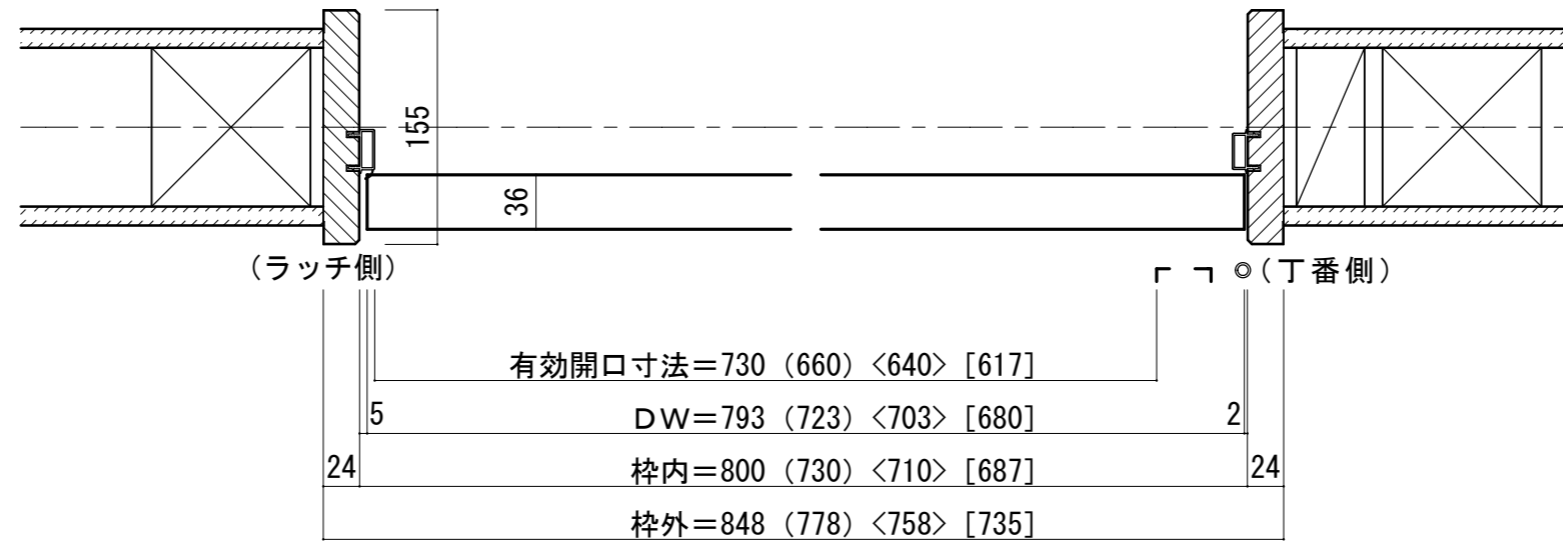

# シングルドア 床直付けレール[固定枠155巾]

## ■吊り手方向

## ■横断面図

※図示：右吊り元

## ■縦断面図

※( )内寸法はハイドア

縦枠下端形状図	床直付けレール取付位置目安
	<p>壁(枠)センター (ドア側)</p>
	下枠詳細図 (S=1/1)