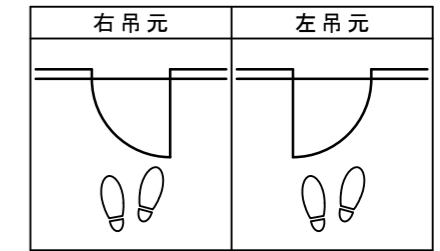

# シングルドア 床直付けレール[固定枠155巾]

## ■吊り手方向

## ■横断面図

※図示：右吊り元

## ■縦断面図

※( )内寸法はハイドア

縦枠下端形状図	床直付けレール取付位置目安
	<p>壁(枠)センター (ドア側)</p>
	下枠詳細図 (S=1/1)