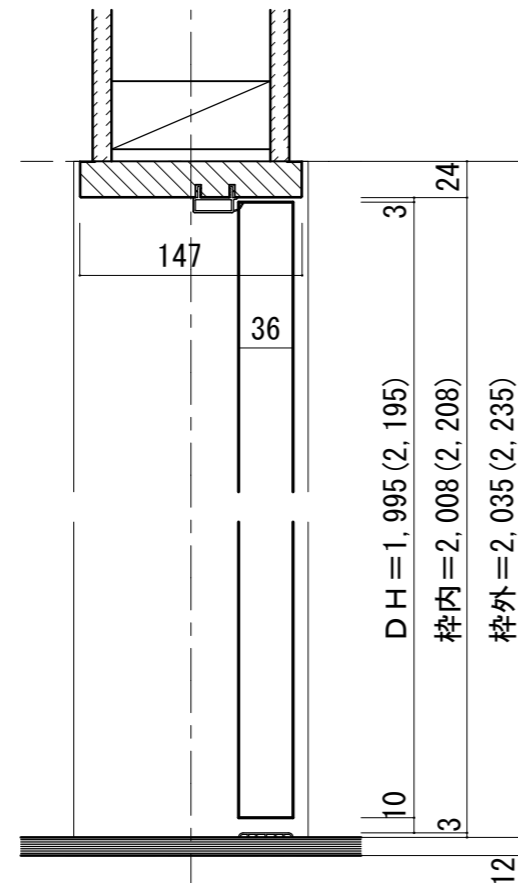

# シングルドア 床直付けレール[固定枠155巾]

## ■吊り手方向

## ■横断面図

※図示：右吊り元

## ■縦断面図

※( )内寸法はハイドア

縦枠下端形状図	床直付けレール取付位置目安
	<p>壁(枠)センター (ドア側)</p>
	下枠詳細図 (S=1/1)