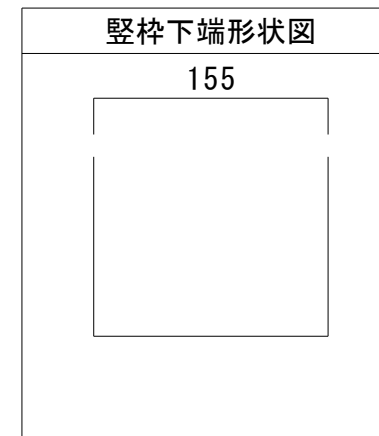

シングルドア 3方枠 [固定枠155巾]

■横断面図

※図示：右吊り元

■吊り手方向

■縦断面図

※()内寸法はハイドア