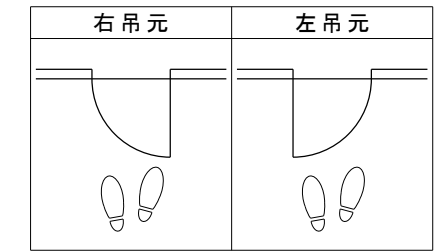

シングルドア 3方枠 [固定枠155巾]

■横断面図

※図示：右吊り元

■吊り手方向

■縦断面図

※()内寸法はハイドア