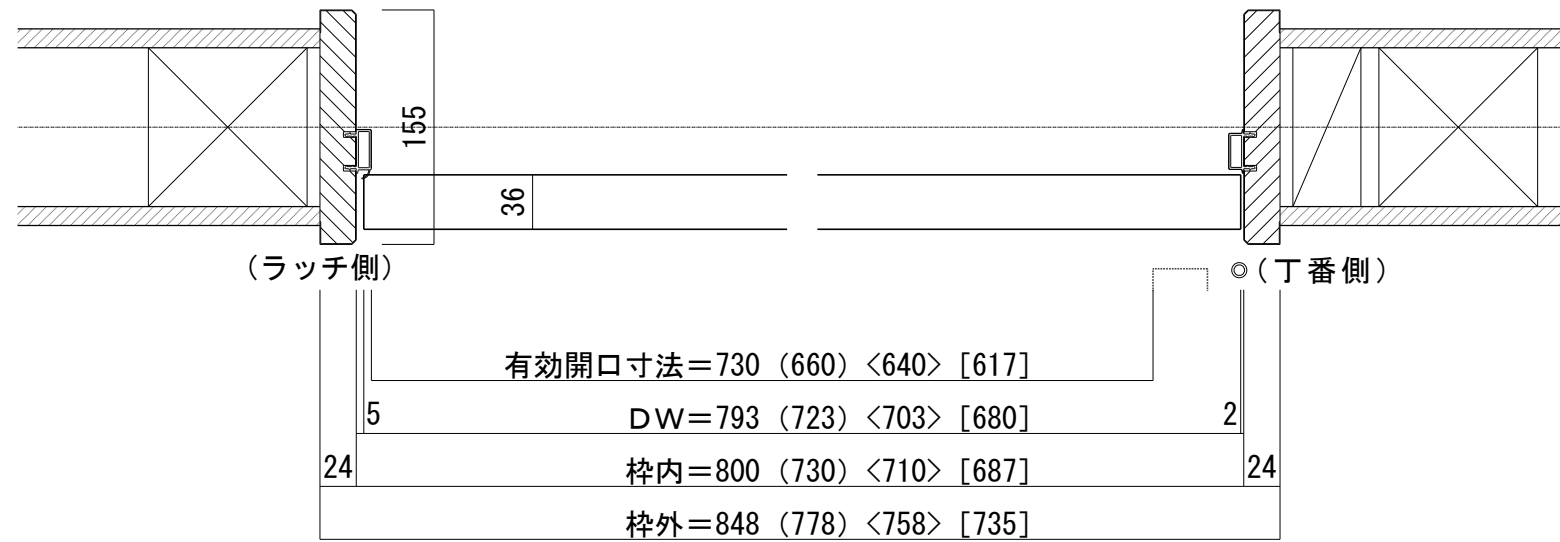

シングルドア 3方枠 [固定枠155巾]

■横断面図

※図示：右吊り元

■吊り手方向

■縦断面図

※()内寸法はハイドア