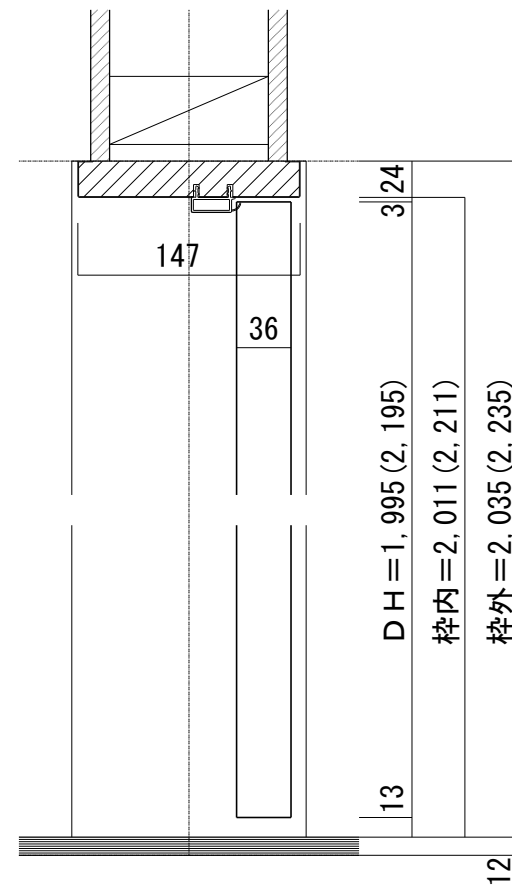

シングルドア 3方枠 [固定枠155巾]

■横断面図

※図示：右吊り元

■吊り手方向

■縦断面図

※()内寸法はハイドア