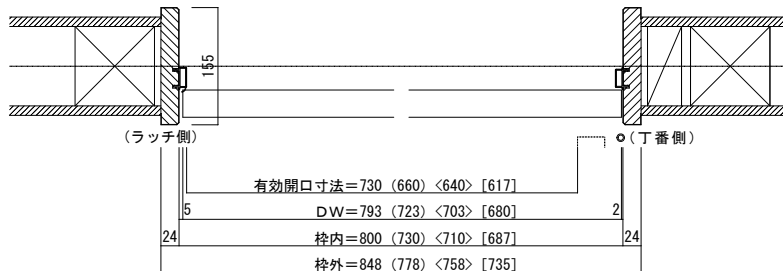

シングルドア 下枠付〔固定枠155巾〕 ドア気密タイプ

■吊り手方向

■横断面図

※図示：右吊り元

■縦断面図

※( )内寸法はハイドア