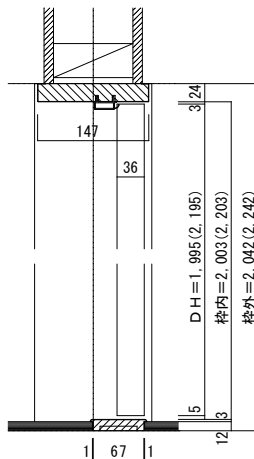

シングルドア 下枠付〔固定枠155巾〕 ドア気密タイプ

■吊り手方向

■横断面図

※図示：右吊り元

■縦断面図

※( )内寸法はハイドア