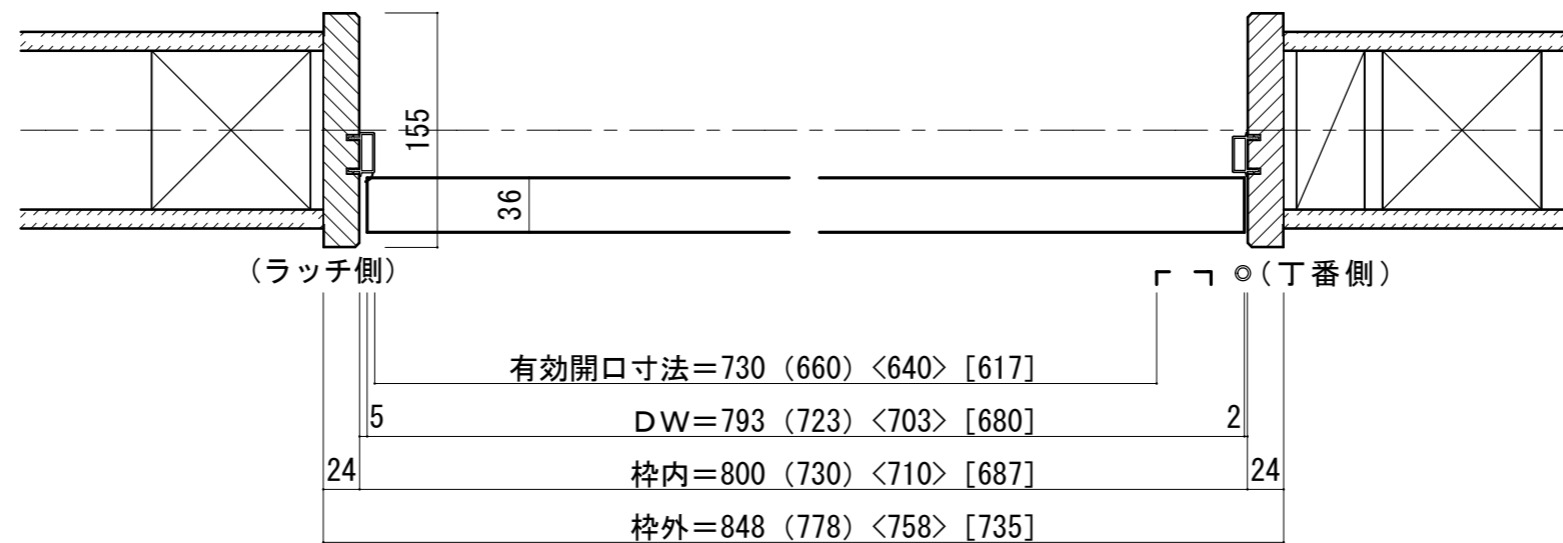

シングルドア 樹脂下枠 [固定枠155巾] ドア気密タイプ

■ 吊り手方向

■ 横断面図

※図示：右吊り元

■ 縦断面図 [両ツハタイプ]

※ () 内寸法はハイドア

■ 縦断面図 [片ツハタイプ]

※ () 内寸法はハイドア