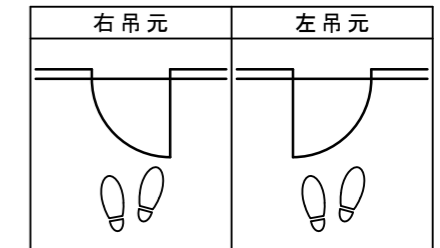

シングルドア 樹脂下枠 [固定枠155巾] ドア気密タイプ

■ 吊り手方向

■ 横断面図

※図示：右吊り元

■ 縦断面図 [両ツハタイプ]

※ () 内寸法はハイドア

■ 縦断面図 [片ツハタイプ]

※ () 内寸法はハイドア