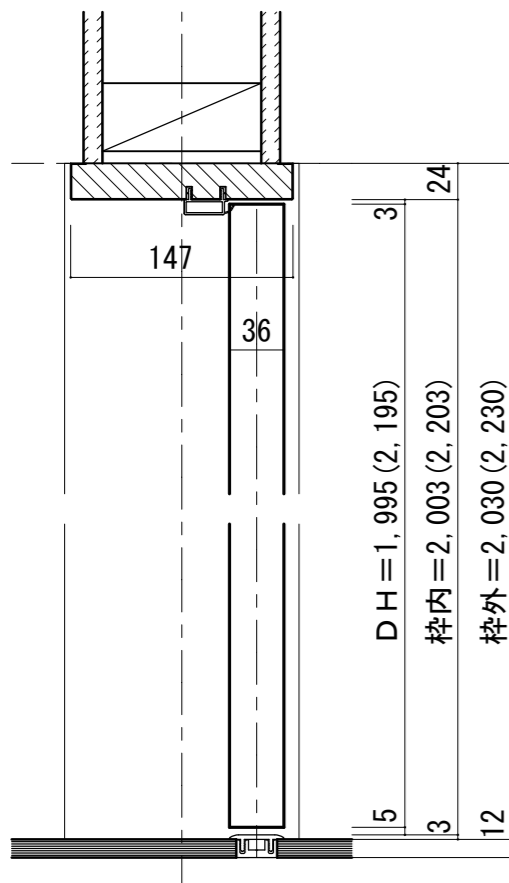

シングルドア 樹脂下枠 [固定枠155巾] ドア気密タイプ

■ 吊り手方向

■ 横断面図

※図示：右吊り元

■ 縦断面図 [両ツハタイプ]

※ () 内寸法はハイドア

■ 縦断面図 [片ツハタイプ]

※ () 内寸法はハイドア