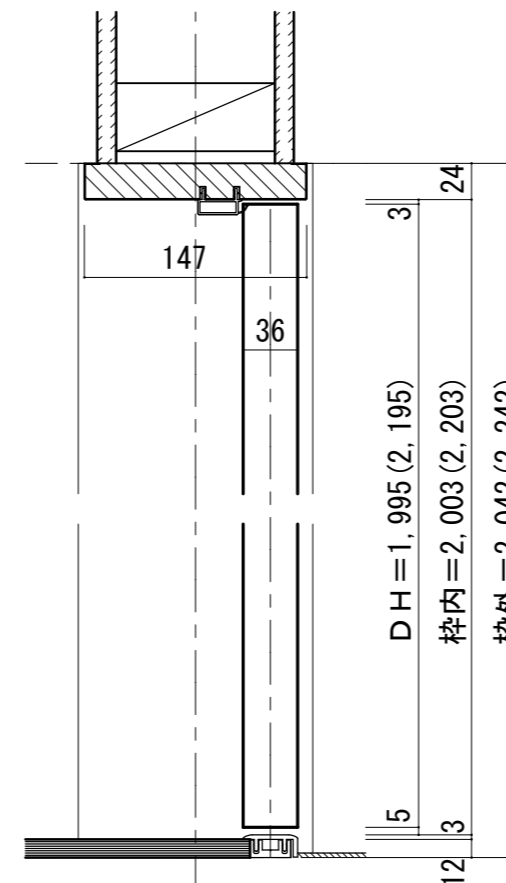

シングルドア 樹脂下枠 [固定枠155巾] ドア気密タイプ

■ 吊り手方向

■ 横断面図

※図示：右吊り元

■ 縦断面図 [両ツハタイプ]

※ () 内寸法はハイドア

■ 縦断面図 [片ツハタイプ]

※ () 内寸法はハイドア