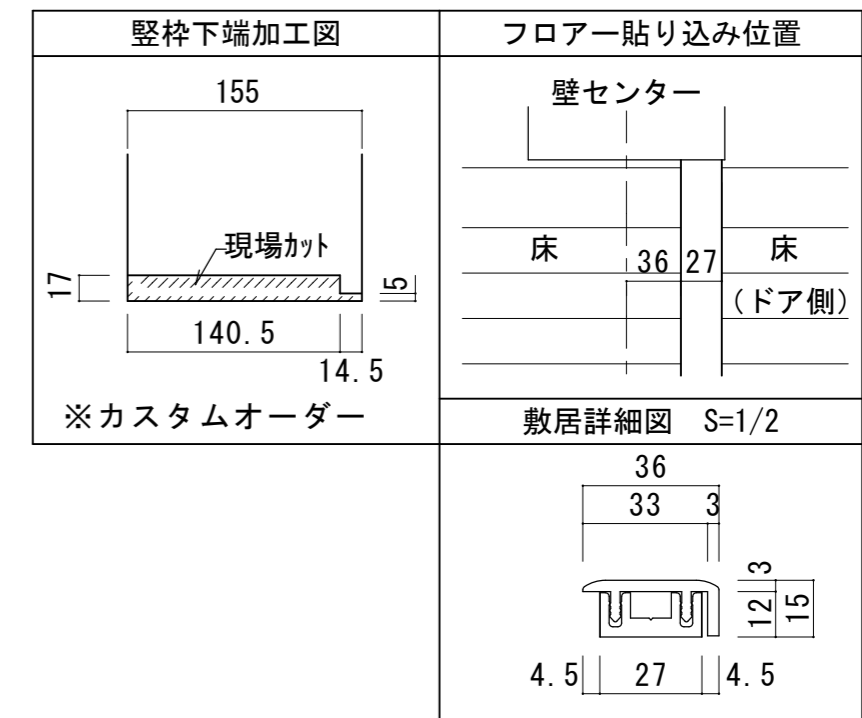

シングルドア 樹脂下枠 [固定枠155巾] ドア気密タイプ

■ 吊り手方向

■ 横断面図

※図示：右吊り元

■ 縦断面図 [両ツハタイプ]

※ () 内寸法はハイドア

■ 縦断面図 [片ツハタイプ]

※ () 内寸法はハイドア