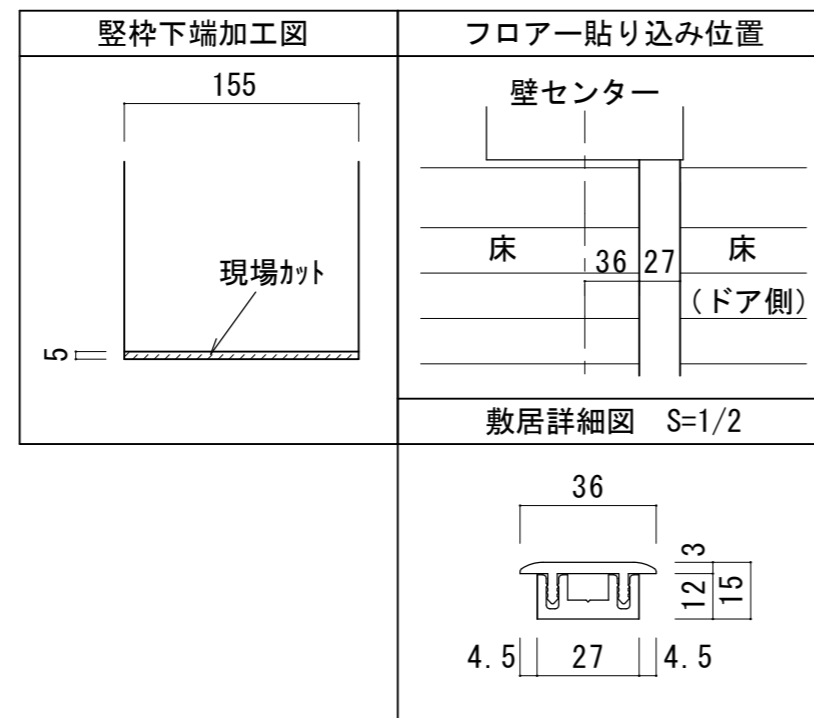

シングルドア 樹脂下枠 [固定枠155巾] ドア気密タイプ

■ 吊り手方向

■ 横断面図

※図示：右吊り元

■ 縦断面図 [両ツハタイプ]

※ () 内寸法はハイドア

■ 縦断面図 [片ツハタイプ]

※ () 内寸法はハイドア