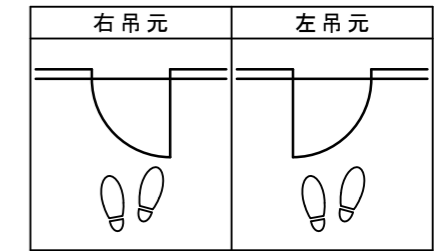

シングルドア 3方枠 [固定枠155巾] ドア気密タイプ

■ 吊り手方向

■ 横断面図

※図示：右吊り元

■ 縦断面図

※ () 内寸法はハイドア