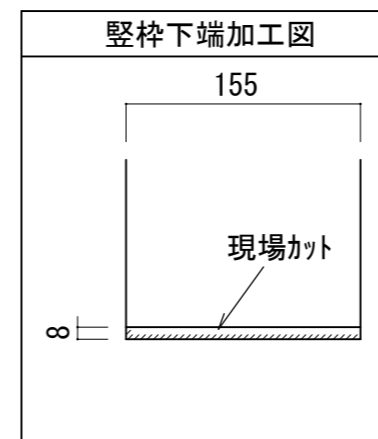

シングルドア 3方枠 [固定枠155巾] ドア気密タイプ

■ 吊り手方向

■ 横断面図

※図示：右吊り元

■ 縦断面図

※ () 内寸法はハイドア