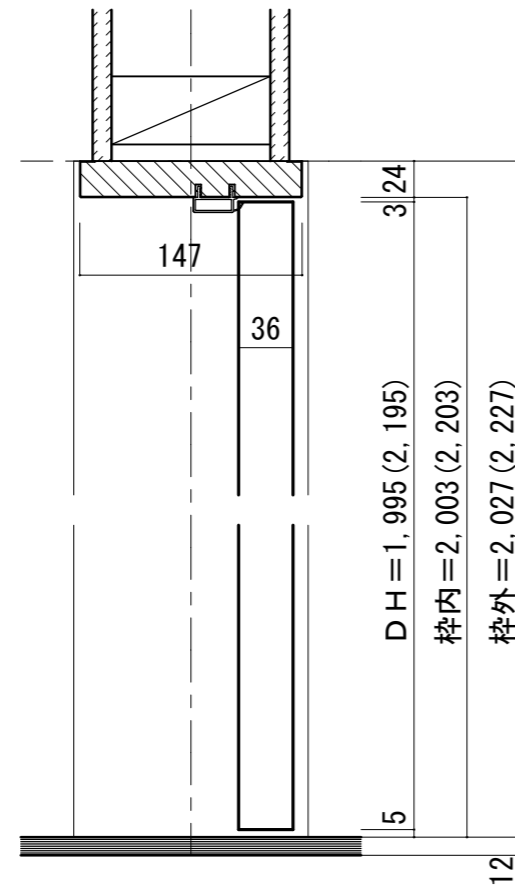

シングルドア 3方枠 [固定枠155巾] ドア気密タイプ

■ 吊り手方向

■ 横断面図

※図示：右吊り元

■ 縦断面図

※ () 内寸法はハイドア