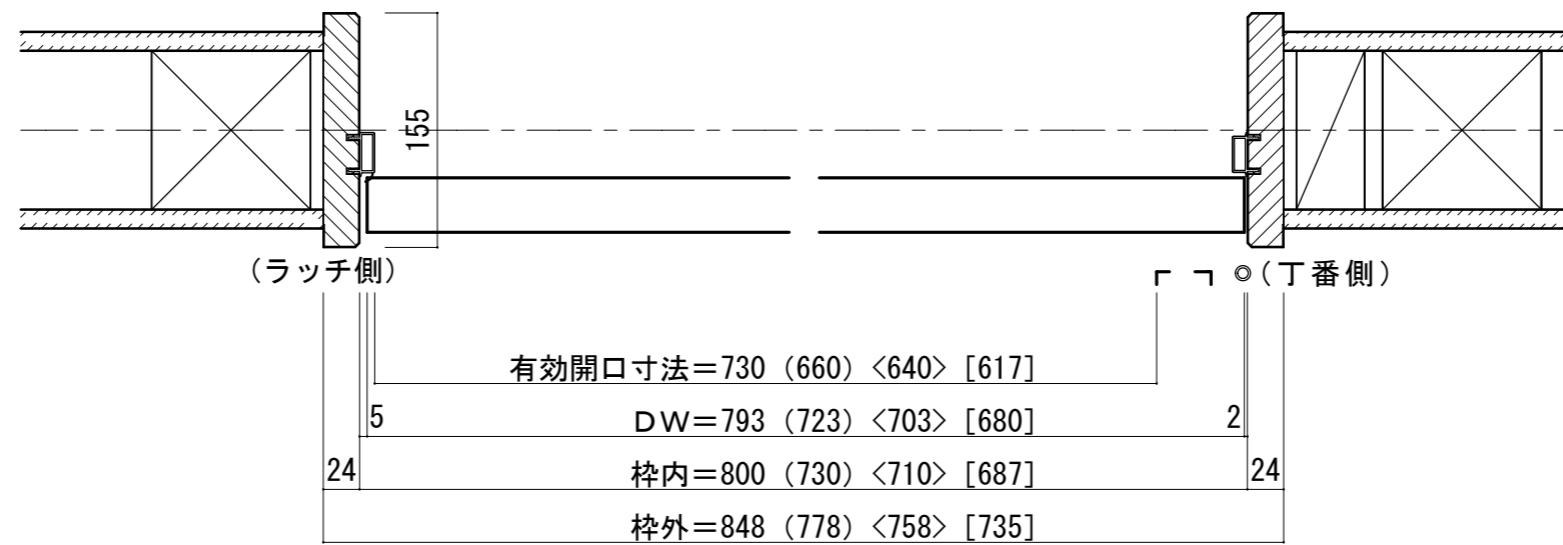

シングルドア 3方枠 [固定枠155巾] ドア気密タイプ

■ 吊り手方向

■ 横断面図

※図示：右吊り元

■ 縦断面図

※ () 内寸法はハイドア