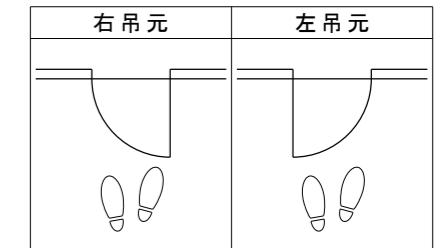

シングルドア 下枠付[固定枠113巾]

■吊り手方向

■横断面図

※図示：右吊り元

■縦断面図

※( )内寸法はハイドア