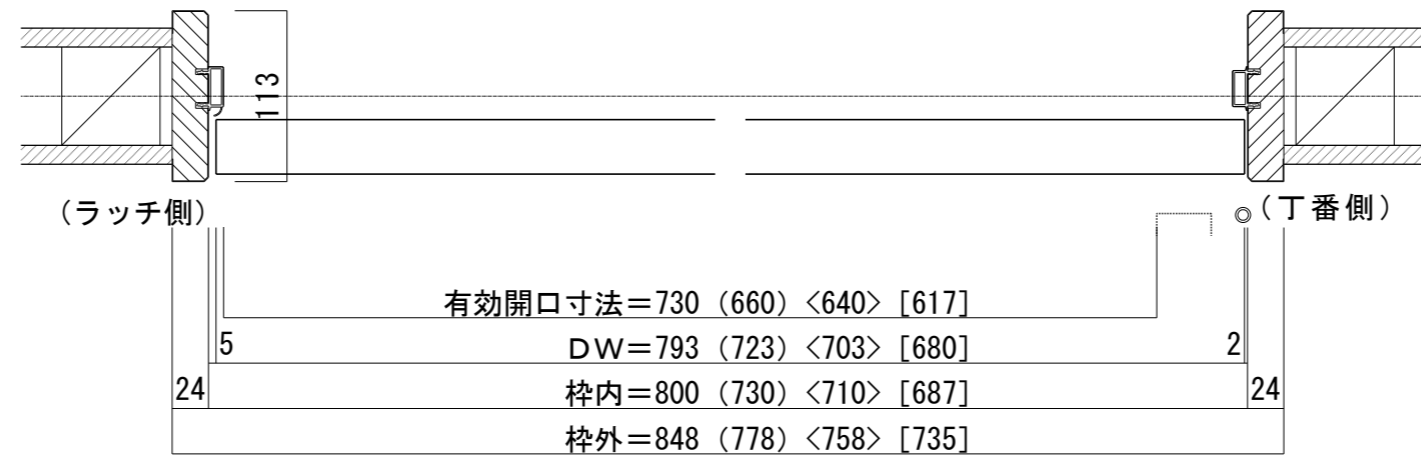

シングルドア 下枠付[固定枠113巾]

■吊り手方向

■横断面図

※図示：右吊り元

■縦断面図

※( )内寸法はハイドア