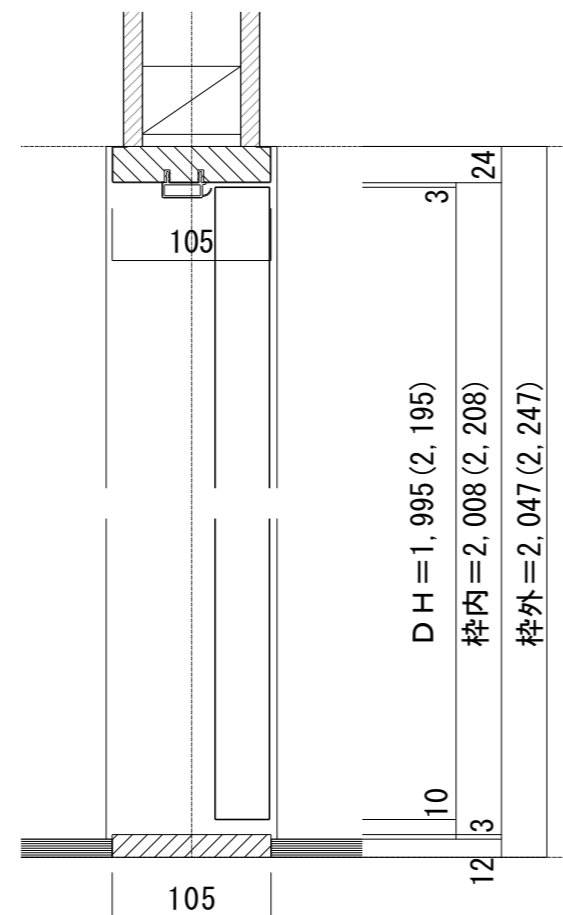

シングルドア 下枠付[固定枠113巾]

■吊り手方向

■横断面図

※図示：右吊り元

■縦断面図

※( )内寸法はハイドア