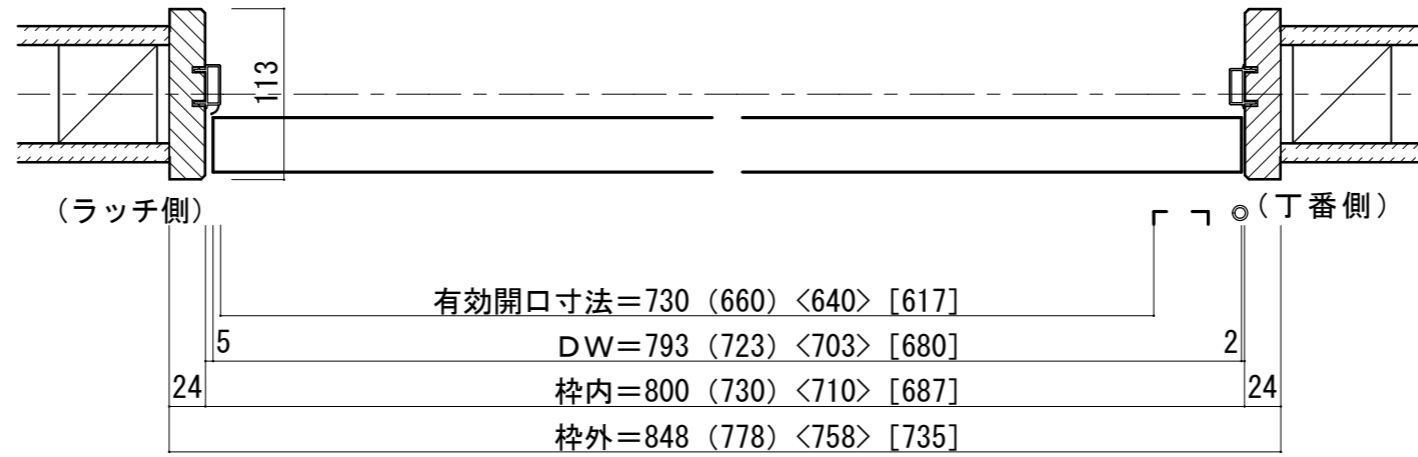

シングルドア 床直付けレール[固定枠113巾]

■吊り手方向

■横断面図

※図示：右吊り元

■縦断面図

※()内寸法はハイドア

縦枠下端形状図	床直付けレール取付位置目安
<p>113</p>	<p>壁(枠)センター (ドア側)</p> <p>15.5 36</p> <p>床 床</p>
	<p>下枠詳細図 (S=1/1)</p> <p>36 3</p>