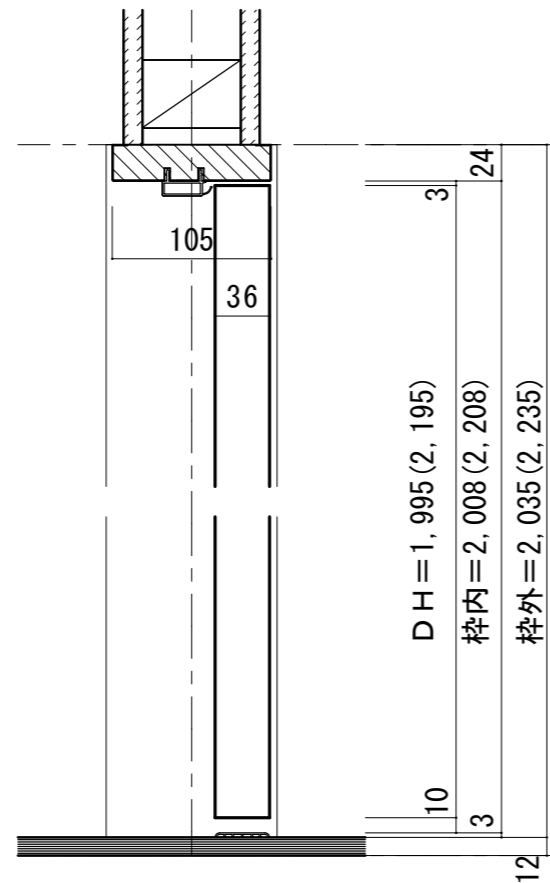

シングルドア 床直付けレール[固定枠113巾]

■吊り手方向

■横断面図

※図示：右吊り元

■縦断面図

※()内寸法はハイドア

縦枠下端形状図	床直付けレール取付位置目安
<p>113</p>	<p>壁(枠)センター (ドア側)</p> <p>15.5 36</p> <p>床 床</p>
	<p>下枠詳細図 (S=1/1)</p> <p>36 3</p>