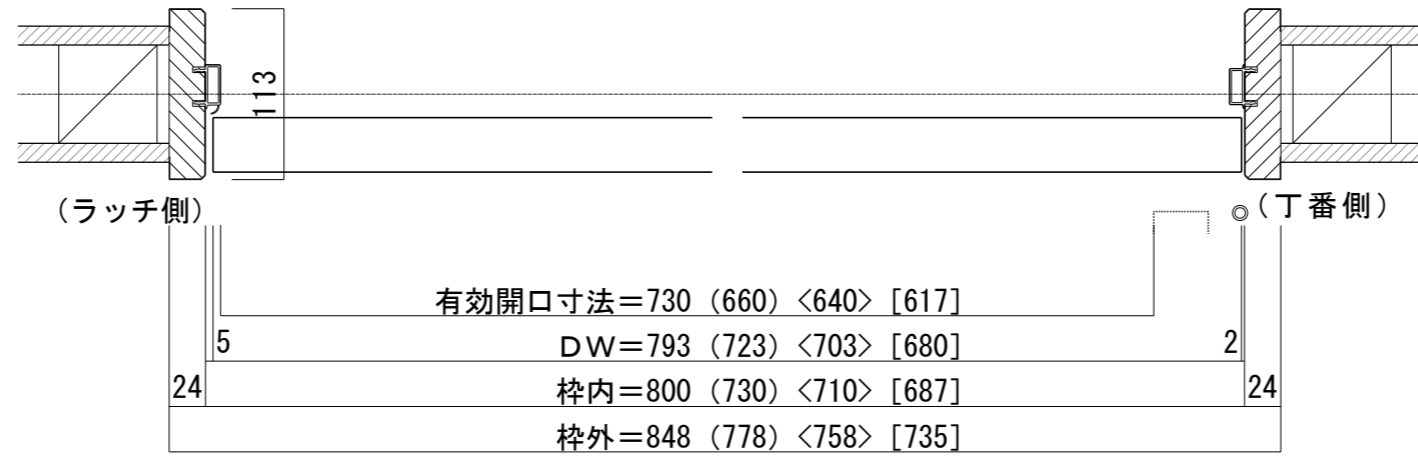

シングルドア 3方枠 [固定枠113巾]

■ 吊り手方向

■ 横断面図

※図示：右吊り元

■ 縦断面図

※( )内寸法はハイドア