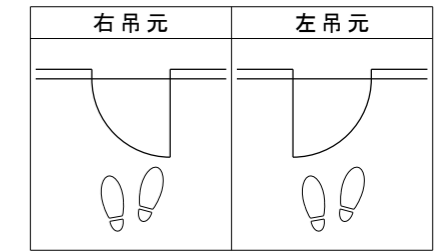

シングルドア 3方枠 [固定枠113巾]

■ 吊り手方向

■ 横断面図

※図示：右吊り元

■ 縦断面図

※( )内寸法はハイドア