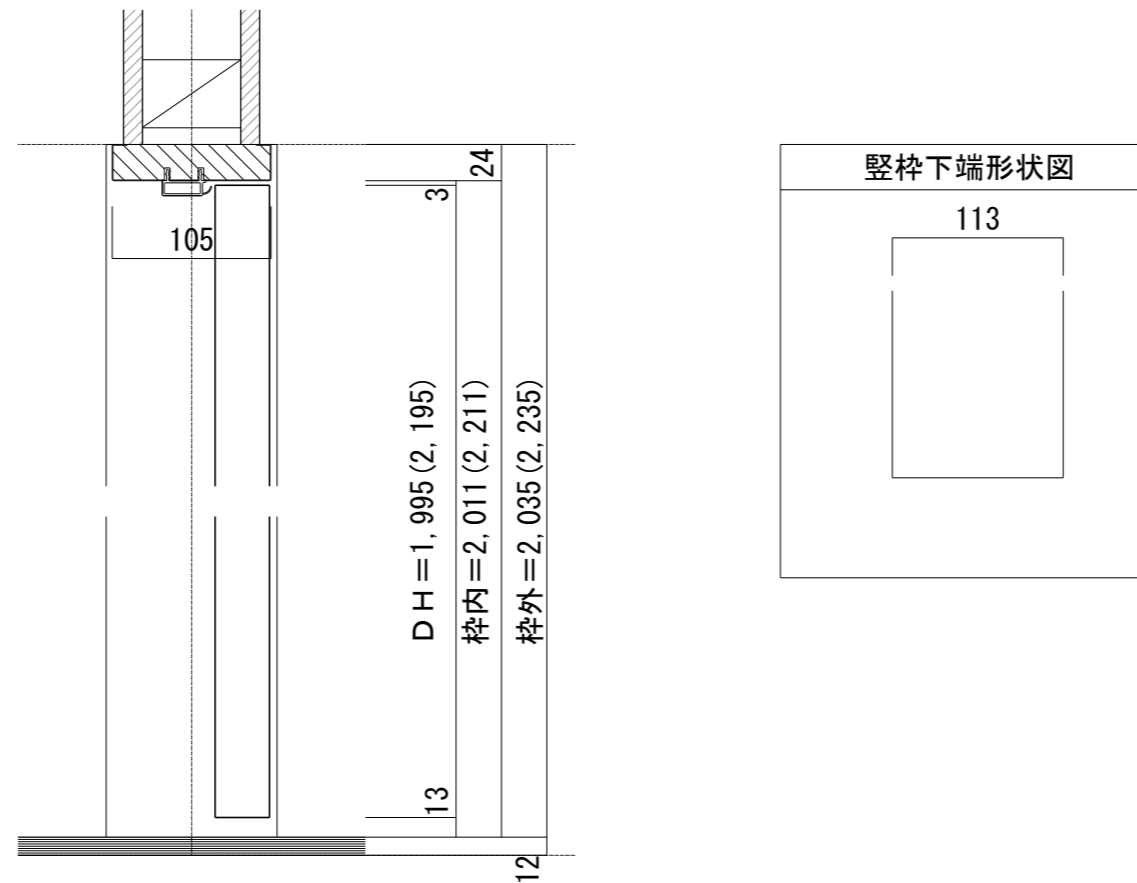

シングルドア 3方枠 [固定枠113巾]

■ 吊り手方向

■ 横断面図

※図示：右吊り元

■ 縦断面図

※( )内寸法はハイドア