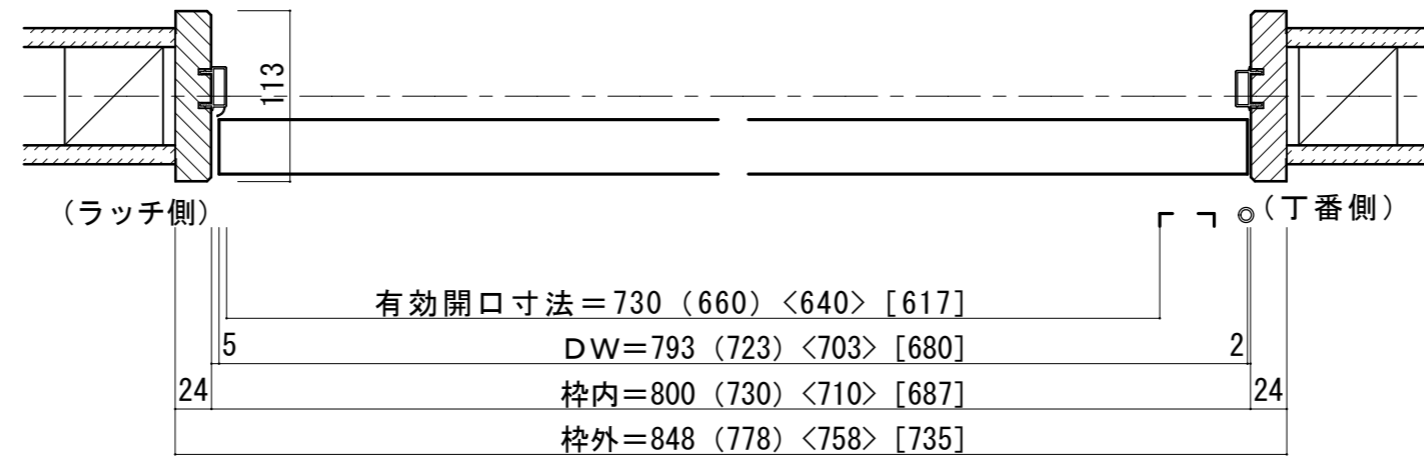

シングルドア 樹脂下枠 [固定枠113巾] ドア気密タイプ

■ 吊り手方向

■ 横断面図

※図示：右吊り元

■ 縦断面図 [両ツハタイプ]

※ () 内寸法はハイドア

■ 縦断面図 [両ツハタイプ]

※ () 内寸法はハイドア