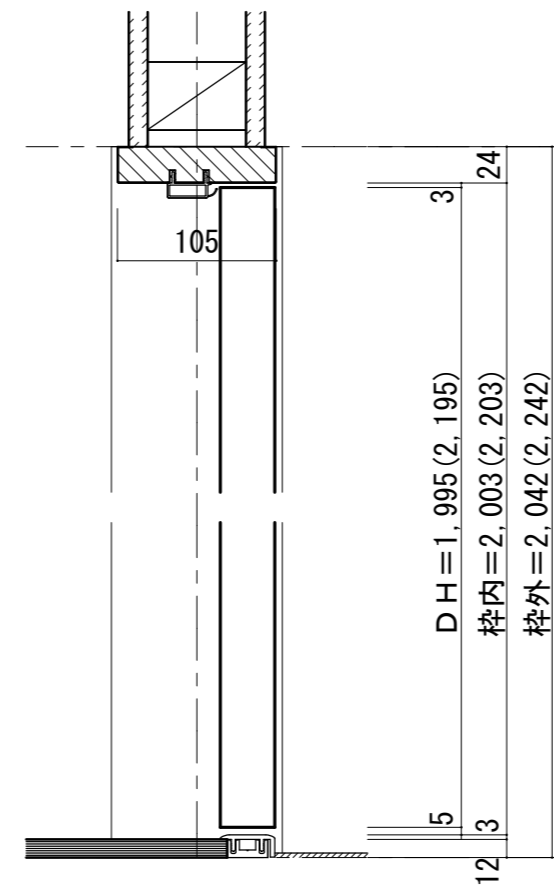

シングルドア 樹脂下枠 [固定枠113巾] ドア気密タイプ

■ 吊り手方向

■ 横断面図

※図示：右吊り元

■ 縦断面図 [両ツハタイプ]

※ () 内寸法はハイドア

■ 縦断面図 [両ツハタイプ]

※ () 内寸法はハイドア