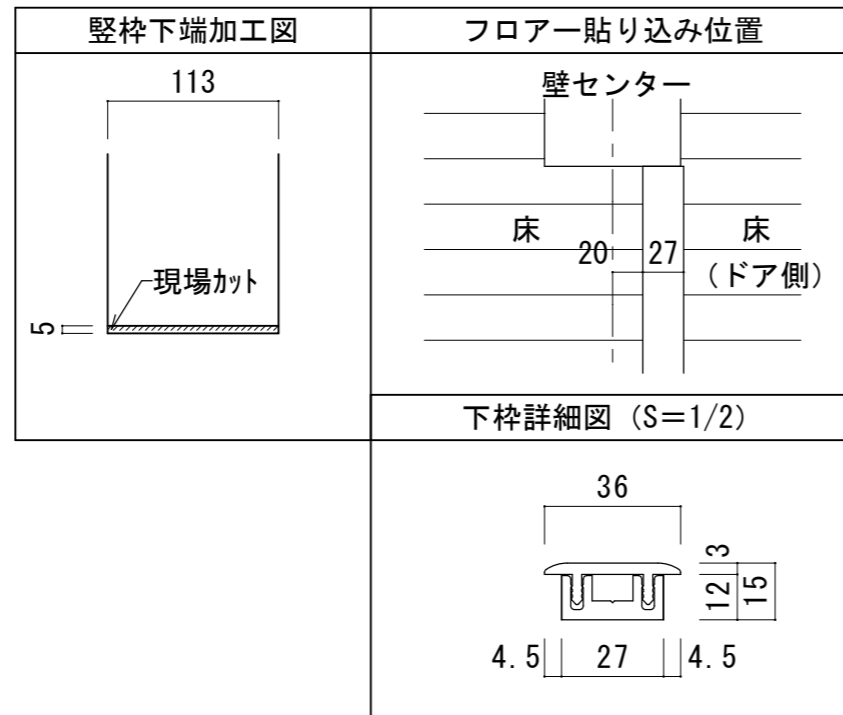

シングルドア 樹脂下枠 [固定枠113巾] ドア気密タイプ

■ 吊り手方向

■ 横断面図

※図示：右吊り元

■ 縦断面図 [両ツハタイプ]

※ () 内寸法はハイドア

■ 縦断面図 [両ツハタイプ]

※ () 内寸法はハイドア