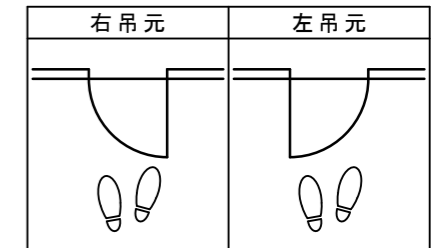

シングルドア 樹脂下枠 [固定枠113巾] ドア気密タイプ

■ 吊り手方向

■ 横断面図

※図示：右吊り元

■ 縦断面図 [両ツハタイプ]

※ () 内寸法はハイドア

■ 縦断面図 [両ツハタイプ]

※ () 内寸法はハイドア