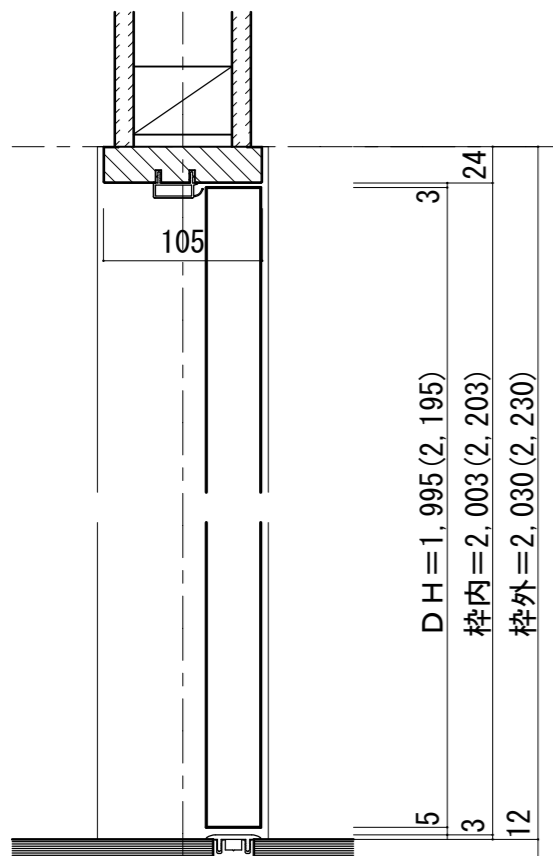

シングルドア 樹脂下枠 [固定枠113巾] ドア気密タイプ

■ 吊り手方向

■ 横断面図

※図示：右吊り元

■ 縦断面図 [両ツハタイプ]

※ () 内寸法はハイドア

■ 縦断面図 [両ツハタイプ]

※ () 内寸法はハイドア