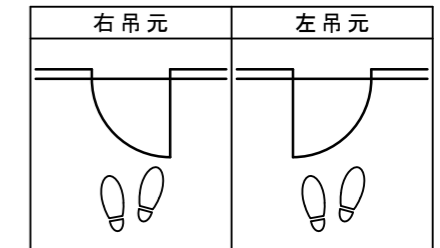

シングルドア 3方枠 [固定枠113巾] ドア気密タイプ

■ 吊り手方向

■ 横断面図

※図示：右吊り元

■ 縦断面図

※ () 内寸法はハイドア