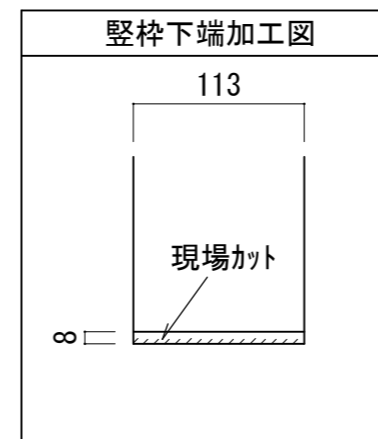

シングルドア 3方枠 [固定枠113巾] ドア気密タイプ

■ 吊り手方向

■ 横断面図

※図示：右吊り元

■ 縦断面図

※ () 内寸法はハイドア