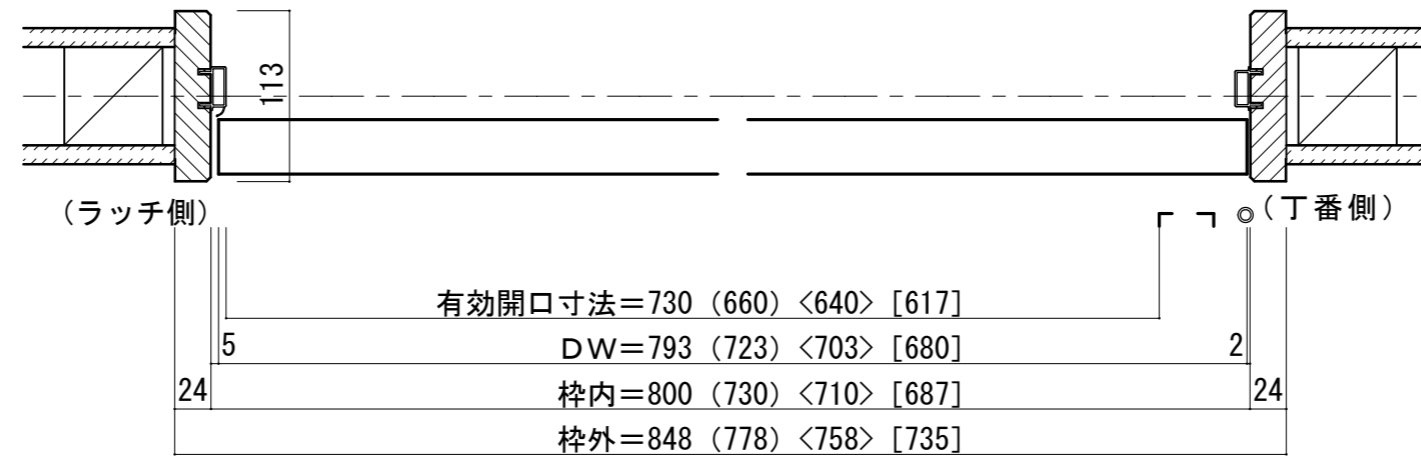

シングルドア 3方枠 [固定枠113巾] ドア気密タイプ

■ 吊り手方向

■ 横断面図

※図示：右吊り元

■ 縦断面図

※ () 内寸法はハイドア