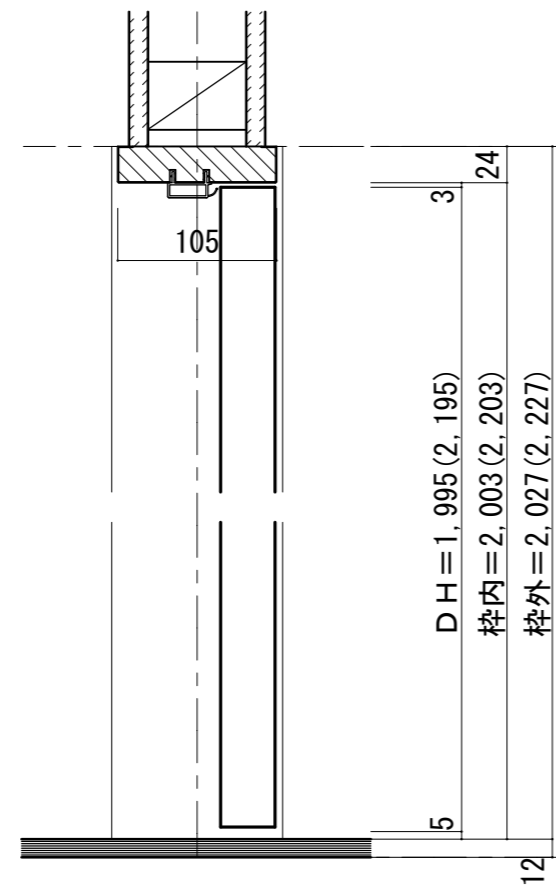

シングルドア 3方枠 [固定枠113巾] ドア気密タイプ

■ 吊り手方向

■ 横断面図

※図示：右吊り元

■ 縦断面図

※ () 内寸法はハイドア