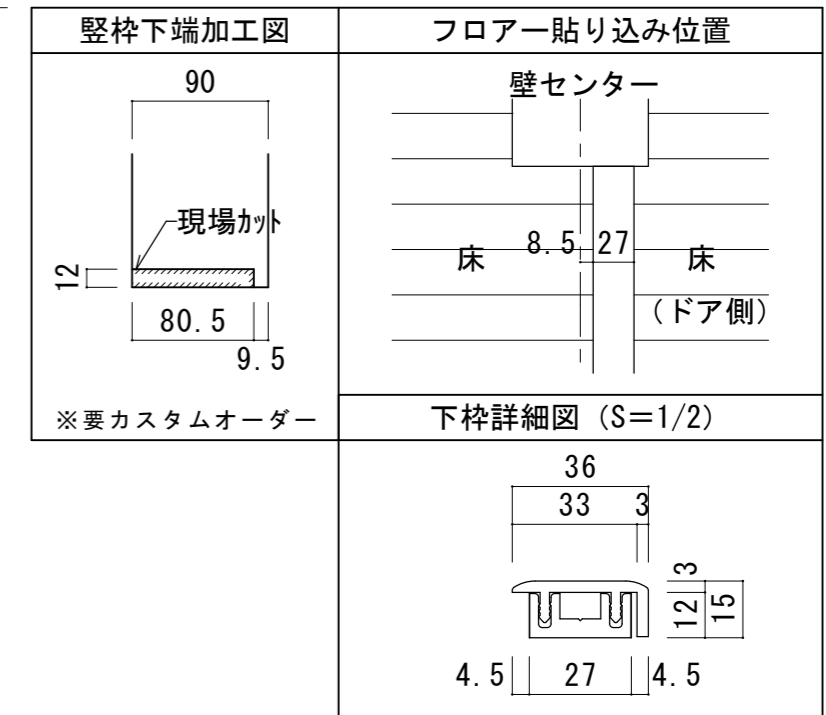

## ■吊り手方向

## ■横断面図

※図示：右吊り元

## ■縦断面図 [両ツパタイプ]

※ ( ) 内寸法はハイドア

## ■縦断面図 [片ツパタイプ]

※ ( ) 内寸法はハイドア

※要カスタムオーダー