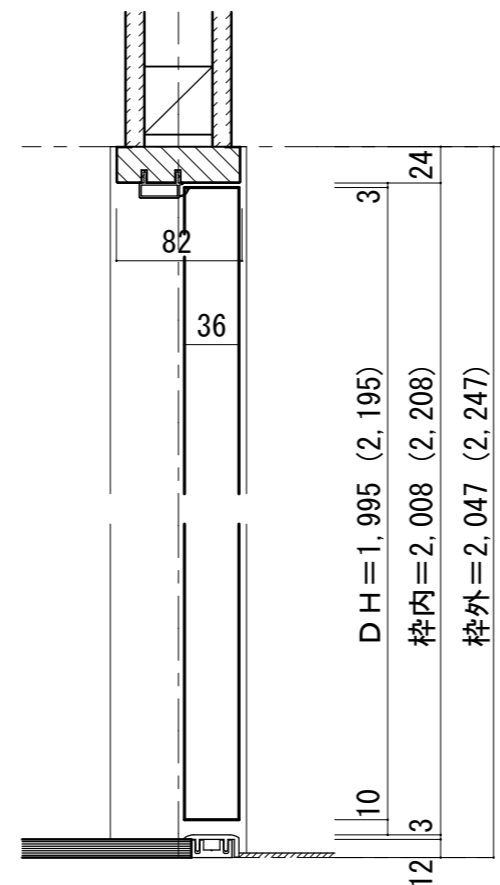

## ■吊り手方向

## ■横断面図

※図示：右吊り元

## ■縦断面図 [両ツパタイプ]

※ ( ) 内寸法はハイドア

## ■縦断面図 [片ツパタイプ]

※ ( ) 内寸法はハイドア

※要カスタムオーダー