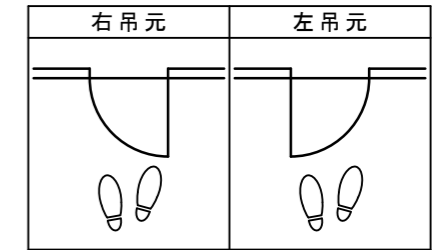

# シングルドア 樹脂下枠 [固定枠90巾]

## ■吊り手方向

## ■横断面図

※図示：右吊り元

## ■縦断面図 [両ツパタイプ]

※ ( ) 内寸法はハイドア