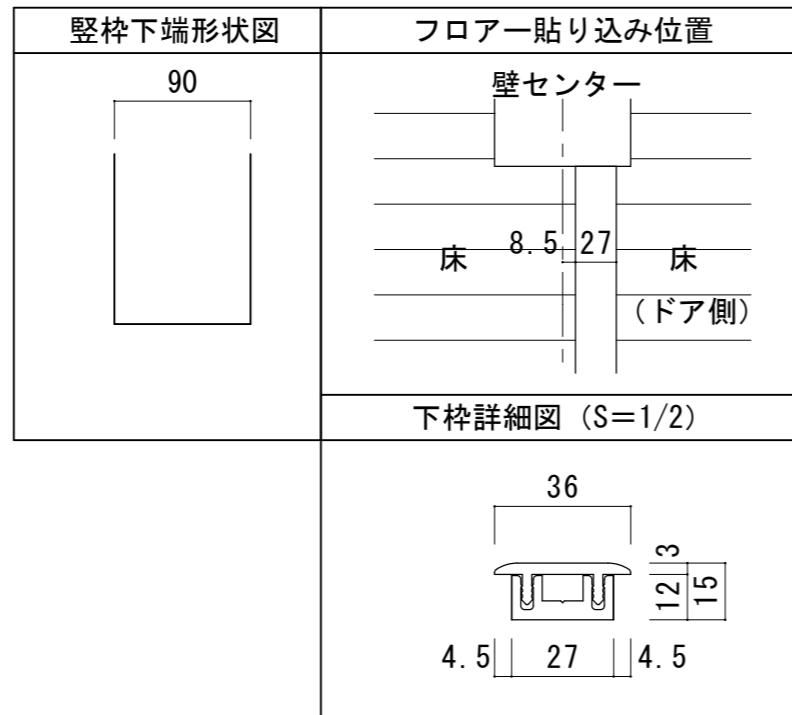

## ■吊り手方向

## ■横断面図

※図示：右吊り元

## ■縦断面図 [両ツパタイプ]

※ ( ) 内寸法はハイドア

## ■縦断面図 [片ツパタイプ]

※ ( ) 内寸法はハイドア

※要カスタムオーダー