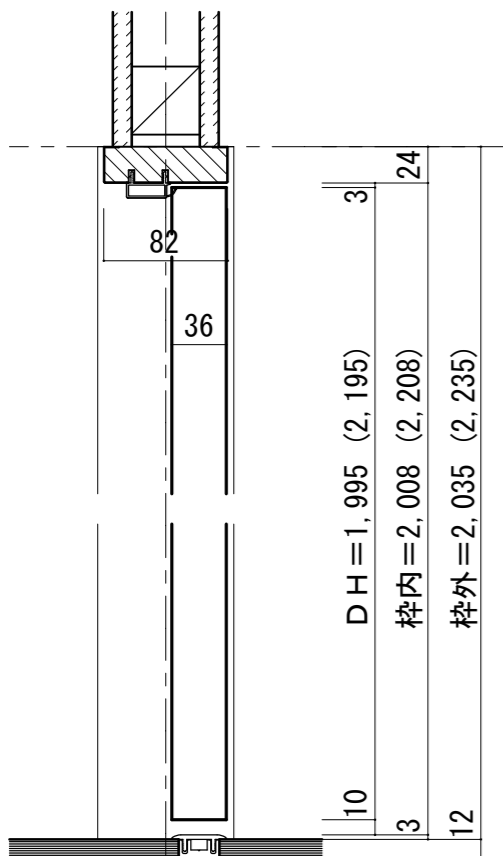

# シングルドア 樹脂下枠 [固定枠90巾]

## ■吊り手方向

## ■横断面図

※図示：右吊り元

## ■縦断面図 [両ツパタイプ]

※ ( ) 内寸法はハイドア