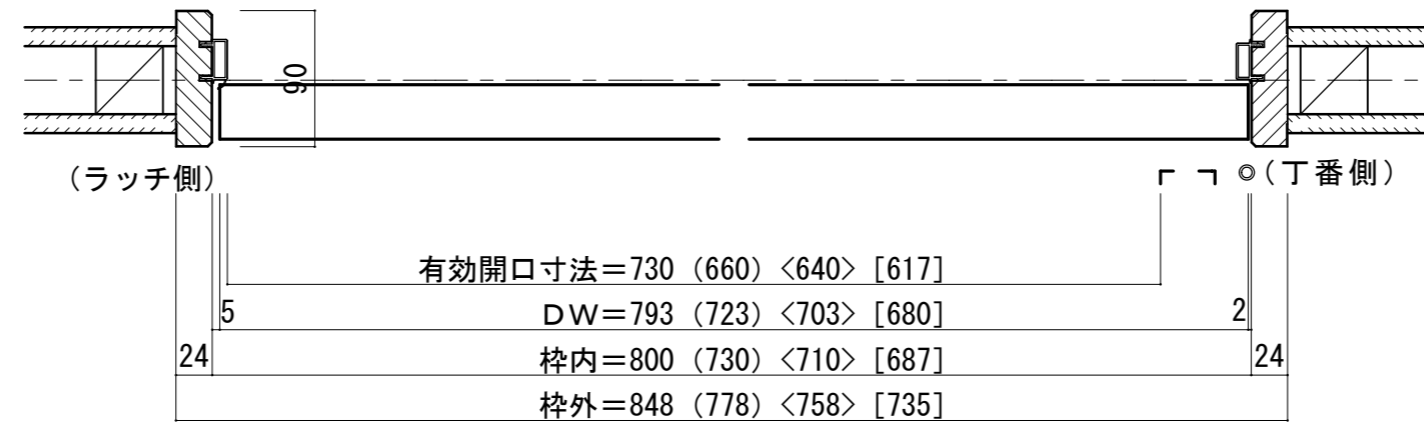

# シングルドア 樹脂下枠 [固定枠90巾]

## ■吊り手方向

## ■横断面図

※図示：右吊り元

## ■縦断面図 [両ツパタイプ]

※ ( ) 内寸法はハイドア