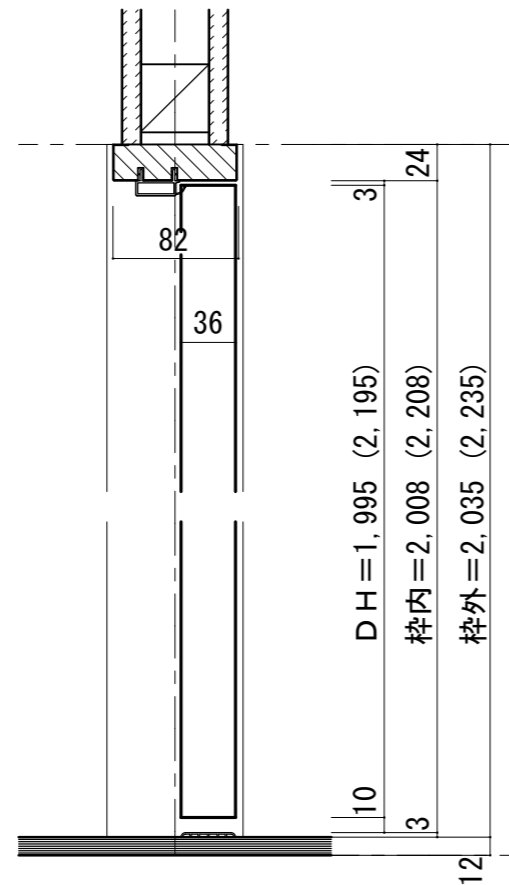

シングルドア 床直付けレール[固定枠90巾]

■吊り手方向

■横断面図

※図示：右吊り元

■縦断面図

※()内寸法はハイドア

縦枠下端形状図	床直付けレール取付位置目安
<p>90</p>	<p>壁(枠)センター (ドア側)</p> <p>4 36 床 床</p>
	<p>下枠詳細図 (S=1/1)</p> <p>36 3</p>