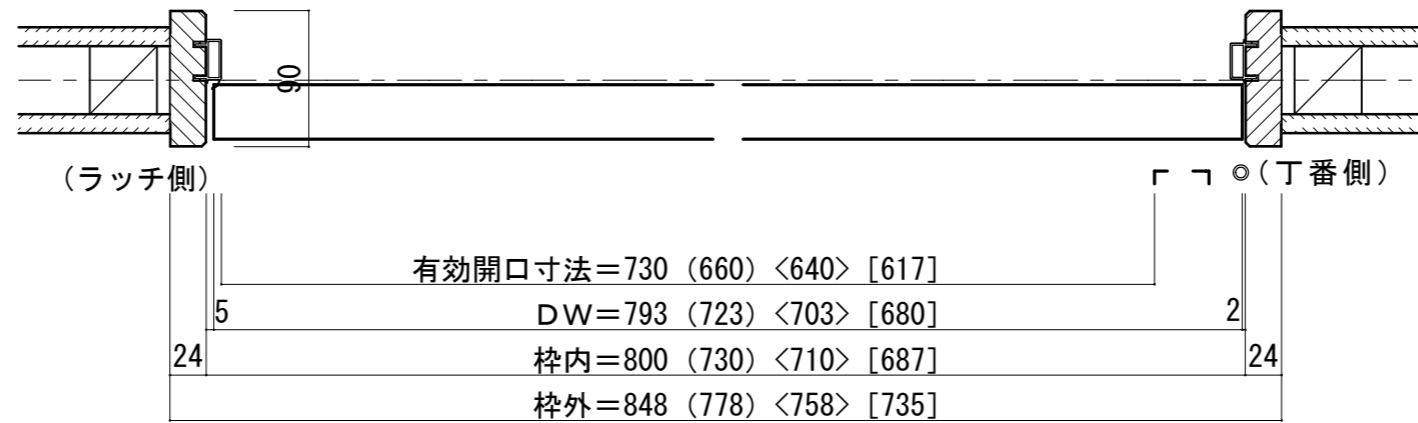

シングルドア 床直付けレール[固定枠90巾]

■吊り手方向

■横断面図

※図示：右吊り元

■縦断面図

※()内寸法はハイドア

縦枠下端形状図	床直付けレール取付位置目安
<p>90</p>	<p>壁(枠)センター (ドア側)</p> <p>4 36 床 床</p>
	<p>下枠詳細図 (S=1/1)</p> <p>36 3</p>