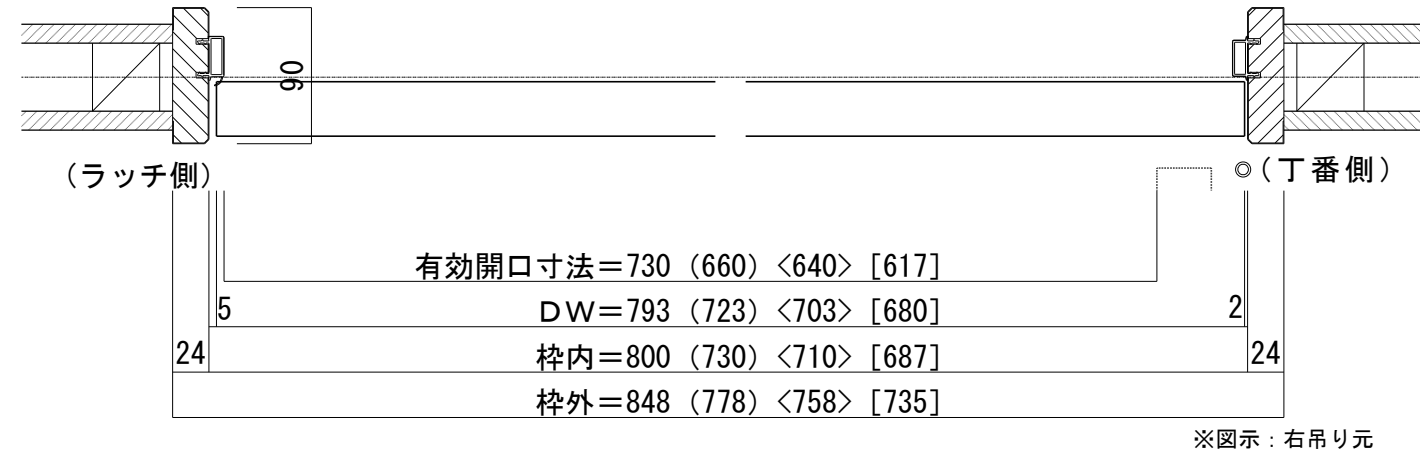

シングルドア 3方枠 [固定枠90巾]

■ 吊り手方向

■ 横断面図

■ 縦断面図

※ () 内寸法はハイドア