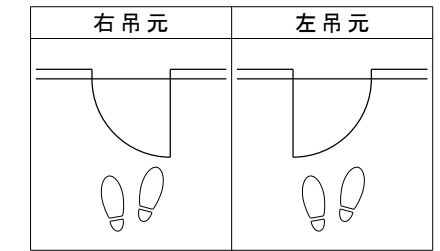

シングルドア 3方枠 [固定枠90巾]

■ 吊り手方向

■ 横断面図

■ 縦断面図

※ () 内寸法はハイドア