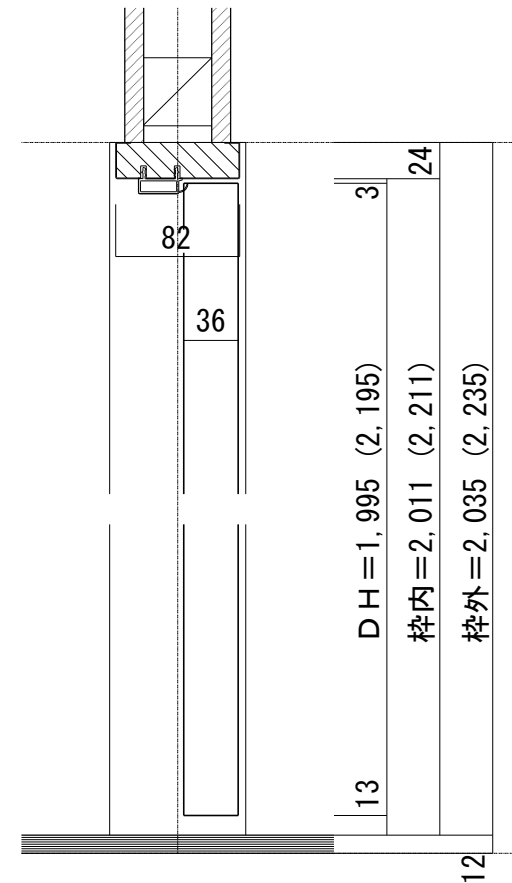

シングルドア 3方枠 [固定枠90巾]

■ 吊り手方向

■ 横断面図

■ 縦断面図

※ () 内寸法はハイドア