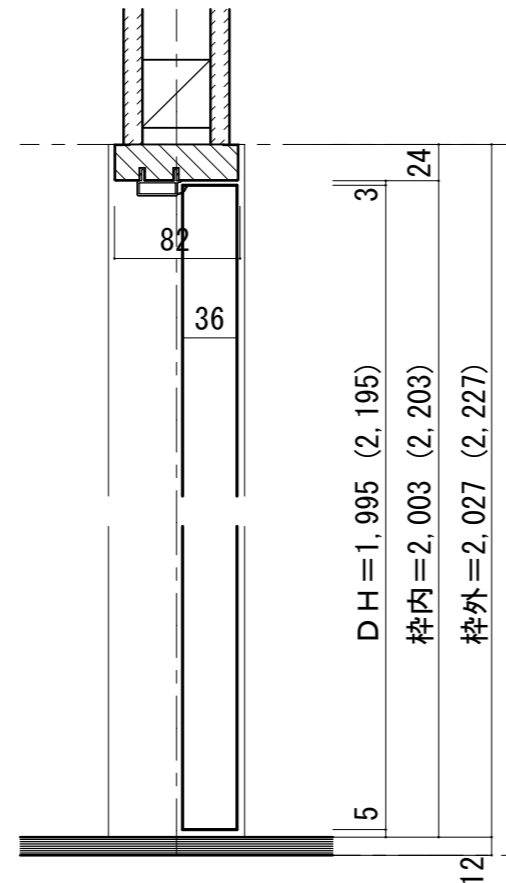

シングルドア 3方枠[固定枠90巾] ドア気密タイプ

■ 吊り手方向

■ 横断面図

■ 縦断面図

※( )内寸法はハイドア