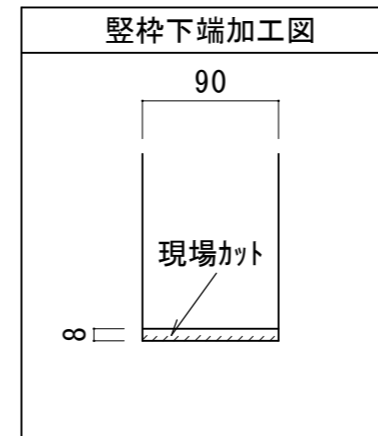

シングルドア 3方枠[固定枠90巾] ドア気密タイプ

■ 吊り手方向

■ 横断面図

■ 縦断面図

※( )内寸法はハイドア