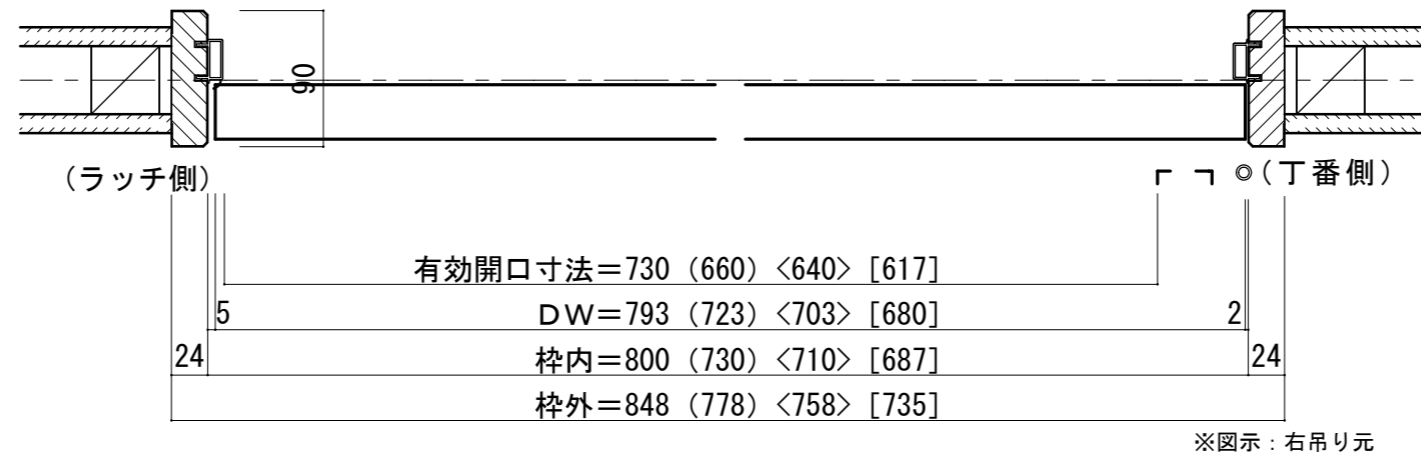

シングルドア 3方枠[固定枠90巾] ドア気密タイプ

■ 吊り手方向

■ 横断面図

■ 縦断面図

※( )内寸法はハイドア