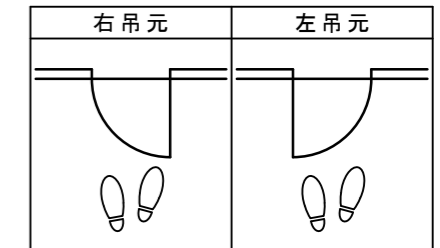

シングルドア 3方枠[固定枠90巾] ドア気密タイプ

■ 吊り手方向

■ 横断面図

■ 縦断面図

※( )内寸法はハイドア