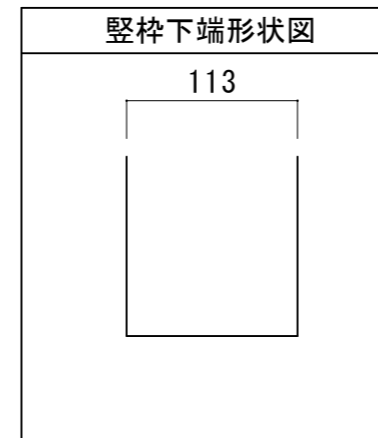

親子ドア 3方枠[調整枠]

※図示：右吊り元

※()内寸法はハイドア