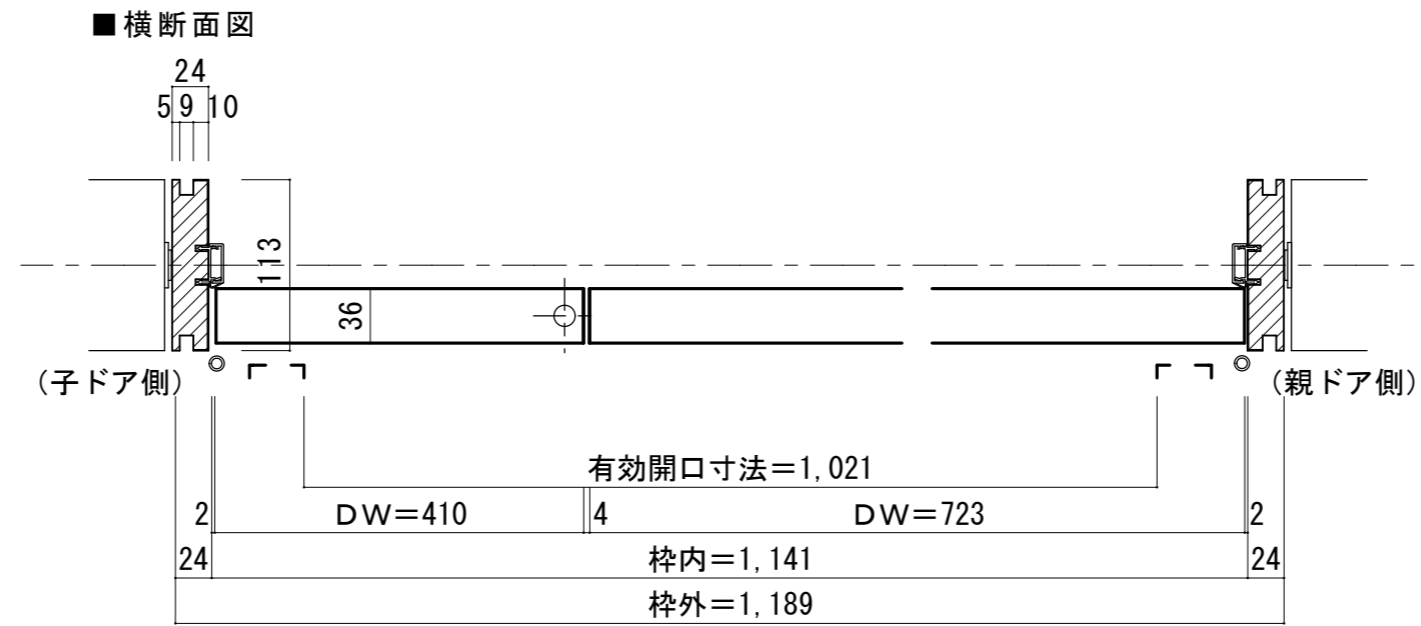

親子ドア 3方枠[調整枠]

※図示：右吊り元

※()内寸法はハイドア