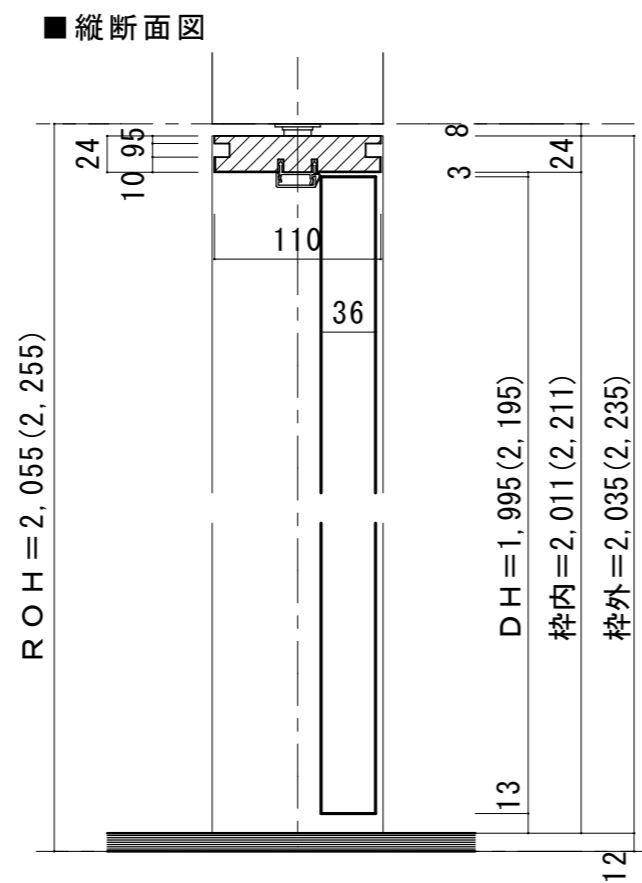

親子ドア 3方枠[調整枠]

※図示：右吊り元

※()内寸法はハイドア