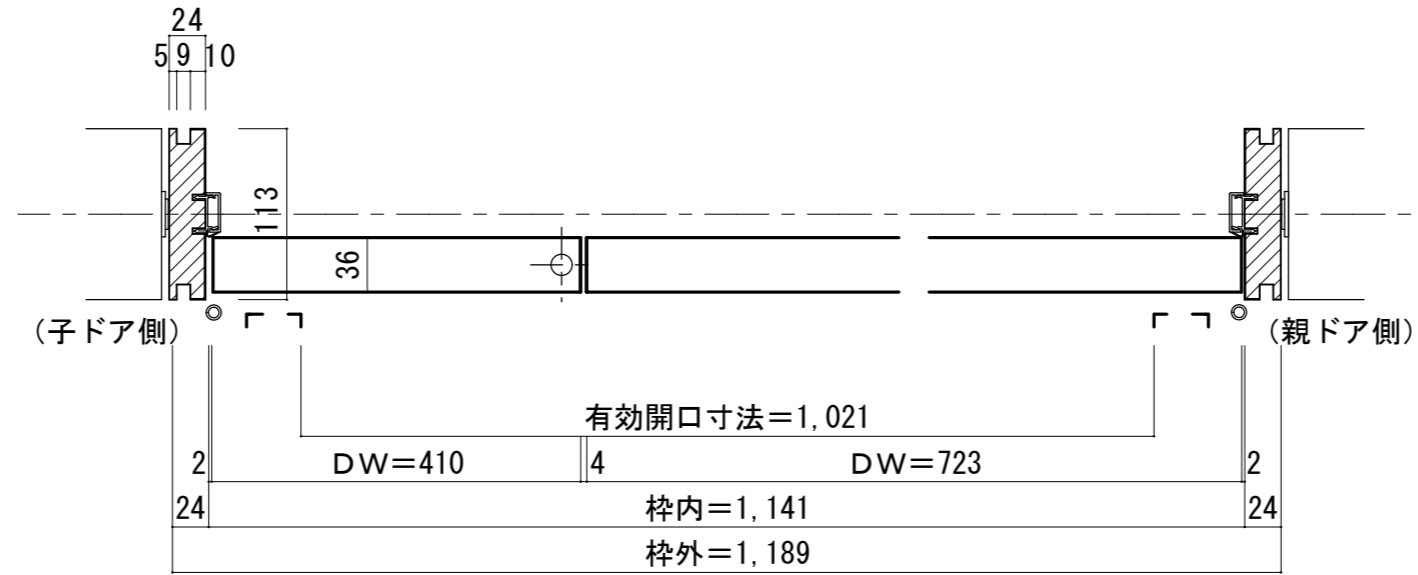

親子ドア 3方枠[調整枠]

ドア気密タイプ

■吊り手方向

■横断面図

※図示：右吊り元

■縦断面図

※( )内寸法はハイドア