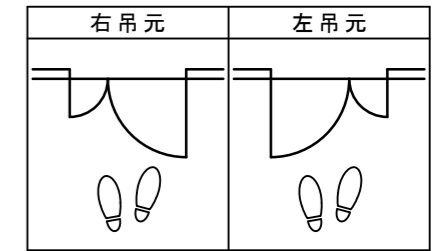

親子ドア 3方枠[調整枠]

ドア気密タイプ

■吊り手方向

■横断面図

※図示：右吊り元

■縦断面図

※( )内寸法はハイドア