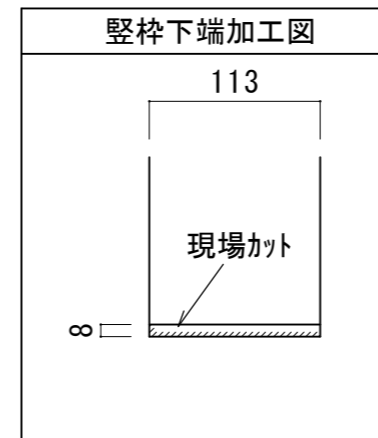

親子ドア 3方枠[調整枠]

ドア気密タイプ

■吊り手方向

■横断面図

※図示：右吊り元

■縦断面図

※( )内寸法はハイドア