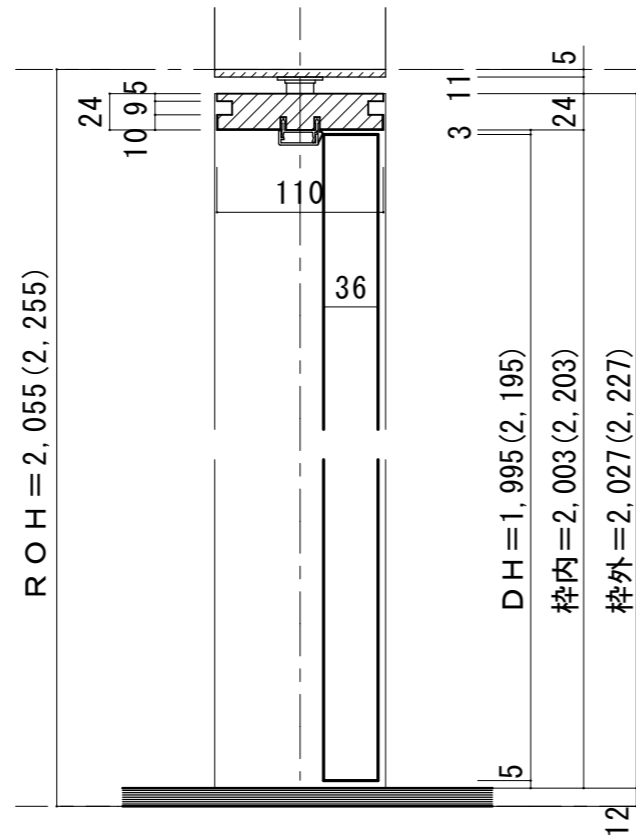

親子ドア 3方枠[調整枠]

ドア気密タイプ

■吊り手方向

■横断面図

※図示：右吊り元

■縦断面図

※( )内寸法はハイドア