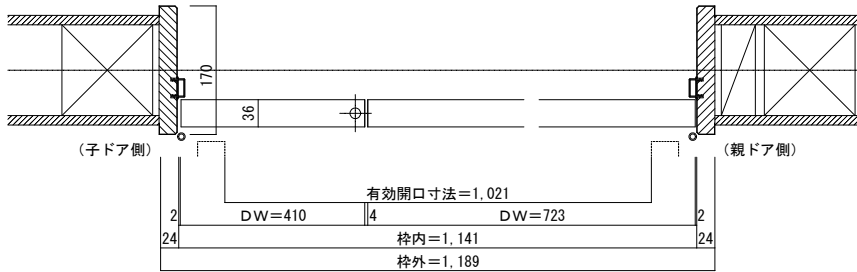

親子ドア 下枠付[固定枠170巾]

■吊り手方向

■横断面図

※図示：右吊り元

■縦断面図

※()内寸法はハイドア