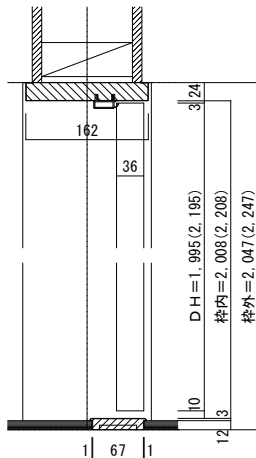

親子ドア 下枠付[固定枠170巾]

■吊り手方向

■横断面図

※図示：右吊り元

■縦断面図

※()内寸法はハイドア