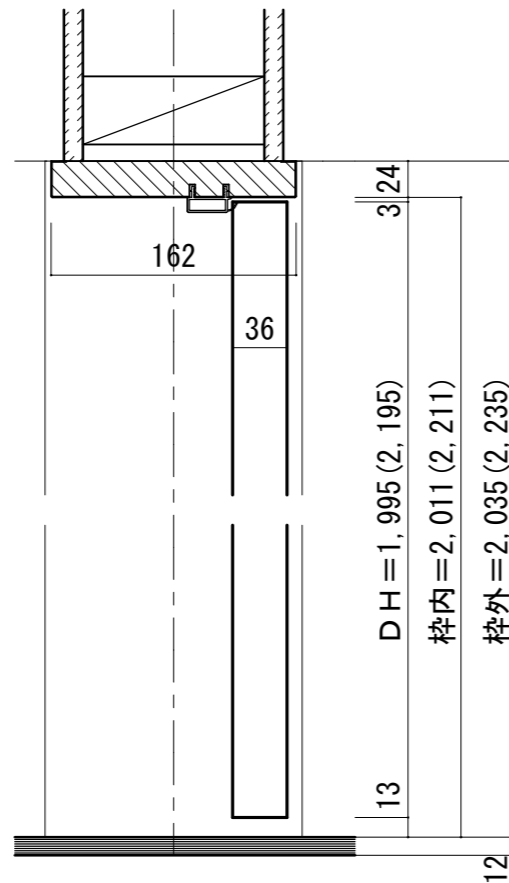

親子ドア 3方枠[固定枠170巾]

■横断面図

※図示：右吊り元

■吊り手方向

■縦断面図

※()内寸法はハイドア

■ 縦枠下端加工図