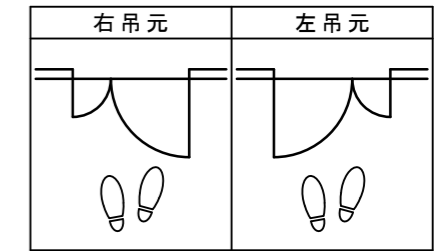

親子ドア 3方枠[固定枠170巾]

■横断面図

※図示：右吊り元

■吊り手方向

■縦断面図

※()内寸法はハイドア

■ 縦枠下端加工図