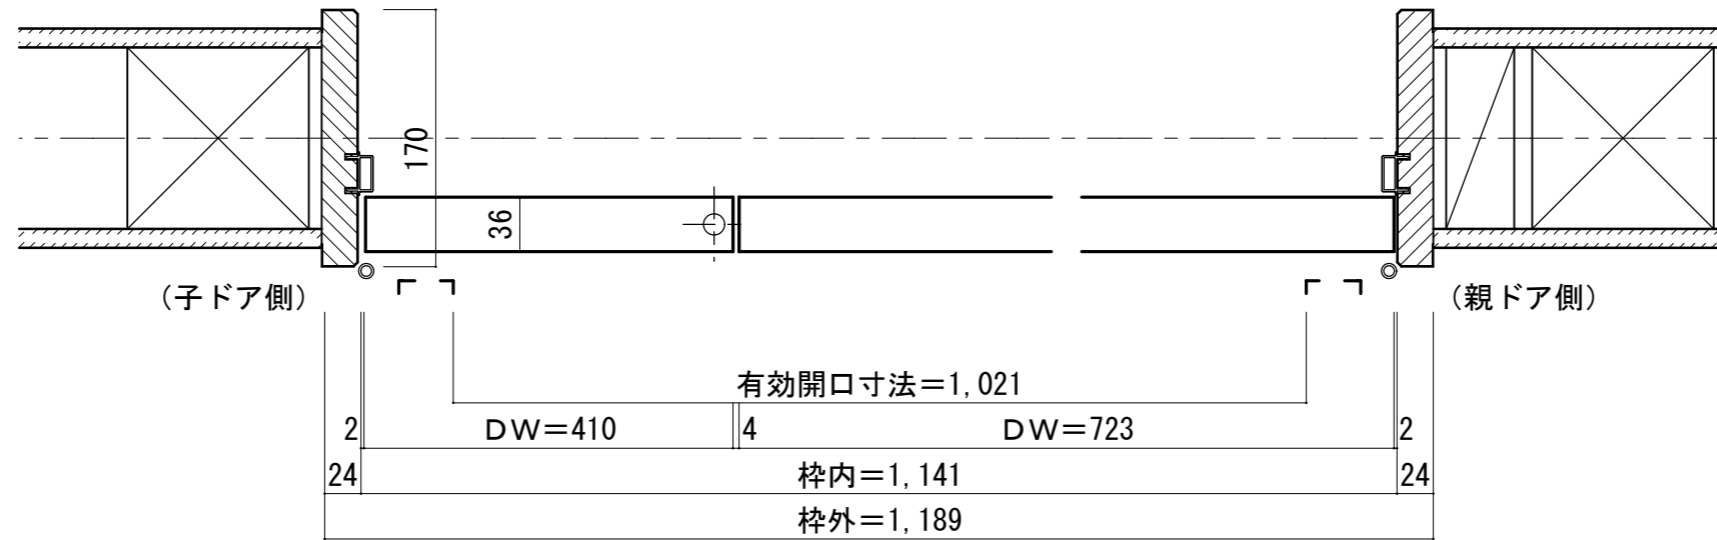

親子ドア 3方枠[固定枠170巾]

■横断面図

※図示：右吊り元

■吊り手方向

■縦断面図

※()内寸法はハイドア

■ 縦枠下端加工図