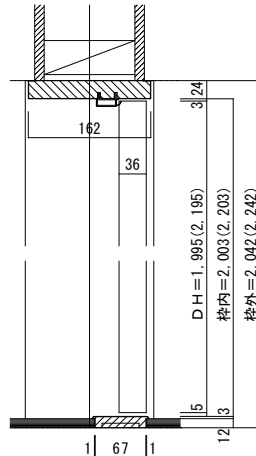

親子ドア 下枠付[固定枠170巾]

ドア気密タイプ

■吊り手方向

■横断面図

※図示：右吊り元

■縦断面図

※()内寸法はハイドア