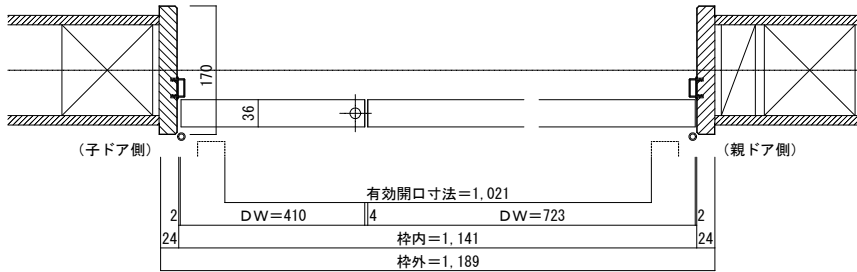

親子ドア 下枠付[固定枠170巾]

ドア気密タイプ

■吊り手方向

■横断面図

※図示：右吊り元

■縦断面図

※()内寸法はハイドア