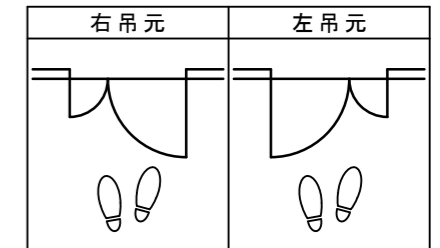

親子ドア 3方枠[固定枠170巾]

ドア気密タイプ

■吊り手方向

■横断面図

※図示：右吊り元

■縦断面図

※()内寸法はハイドア