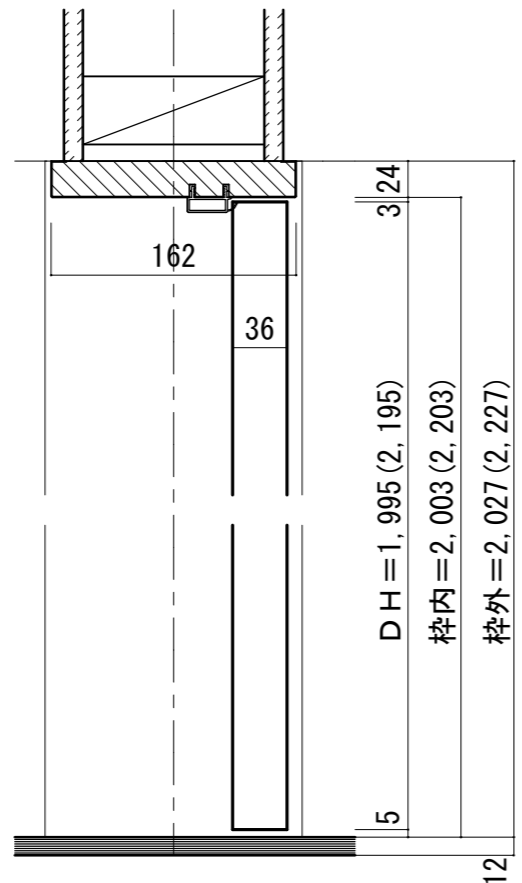

親子ドア 3方枠[固定枠170巾]

ドア気密タイプ

■吊り手方向

■横断面図

※図示：右吊り元

■縦断面図

※()内寸法はハイドア