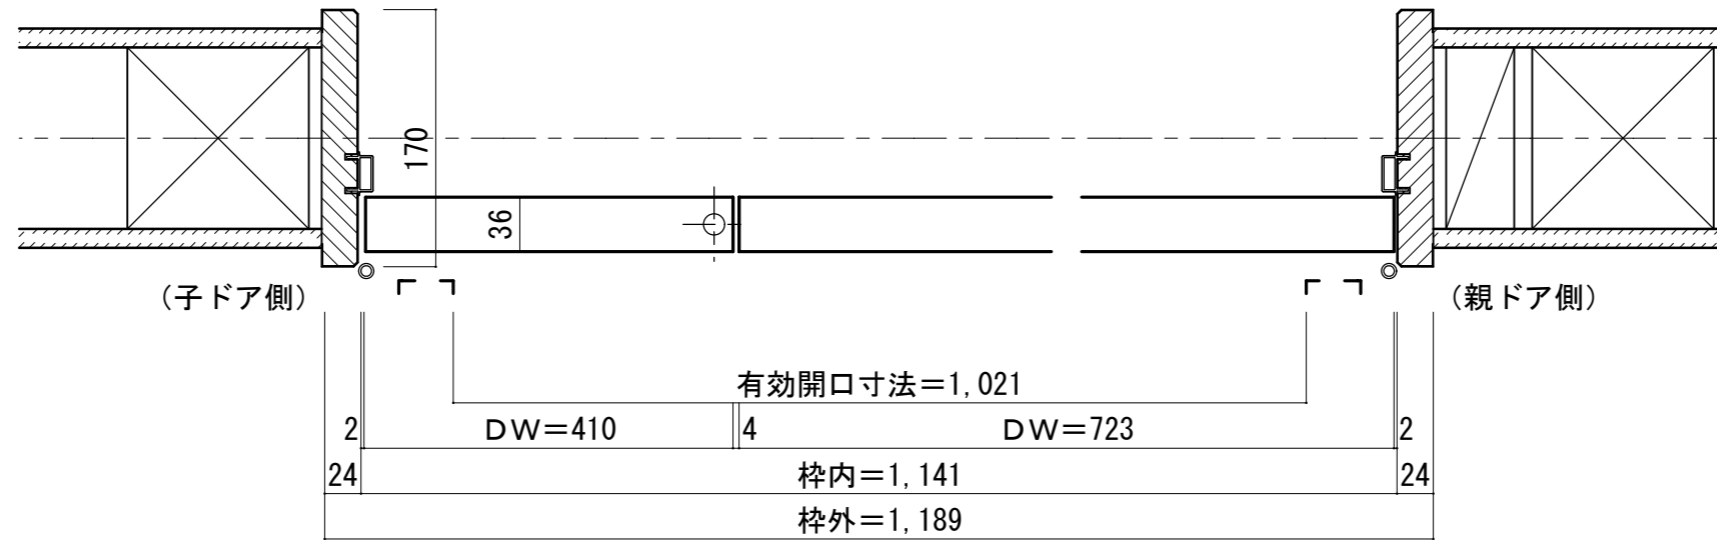

親子ドア 3方枠[固定枠170巾]

ドア気密タイプ

■吊り手方向

■横断面図

※図示：右吊り元

■縦断面図

※()内寸法はハイドア