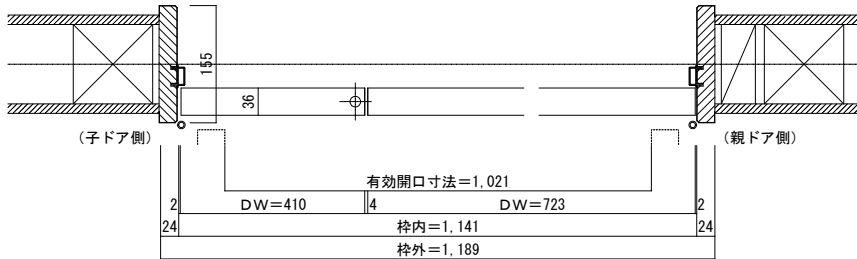

# 親子ドア 下枠付[固定枠155巾]

## ■吊り手方向

## ■横断面図

※図示：右吊り元

## ■縦断面図

※( )内寸法はハイドア