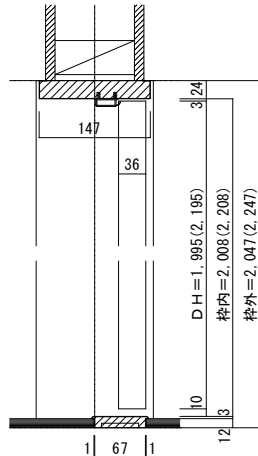

# 親子ドア 下枠付[固定枠155巾]

## ■吊り手方向

## ■横断面図

※図示：右吊り元

## ■縦断面図

※( )内寸法はハイドア