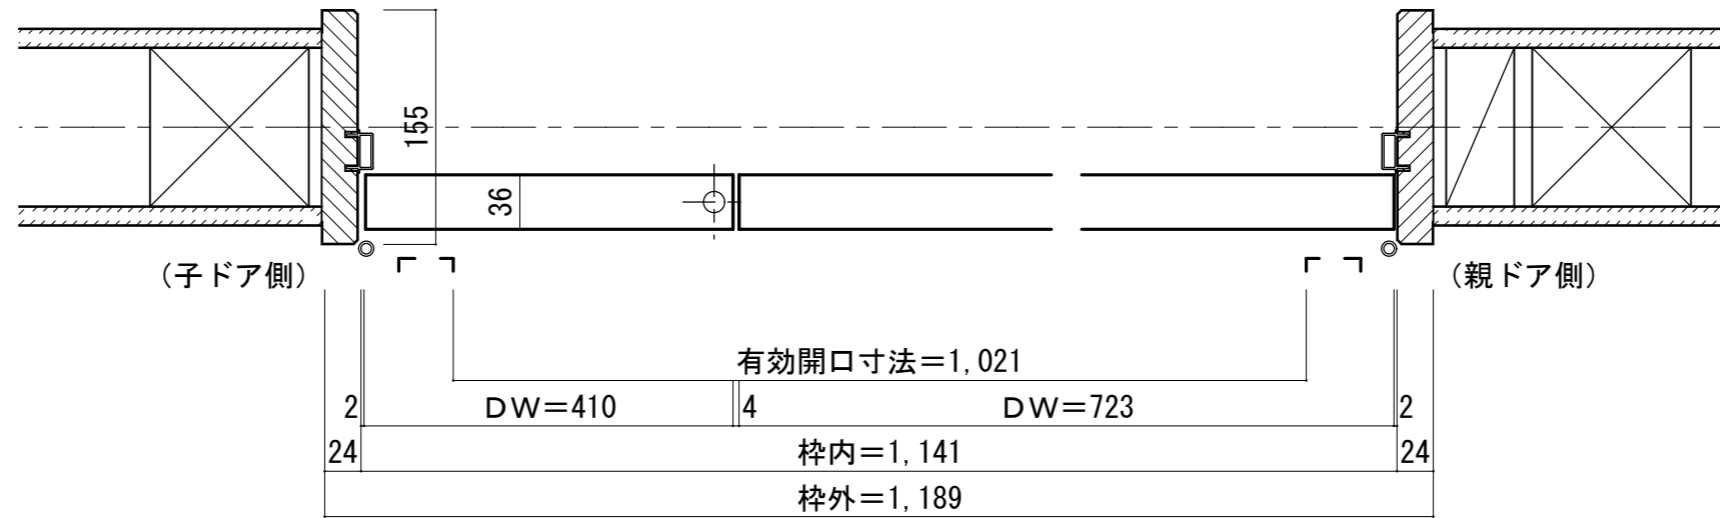

親子ドア 3方枠[固定枠155巾]

■横断面図

※図示: 右吊り元

■吊り手方向

■縦断面図

※()内寸法はハイドア