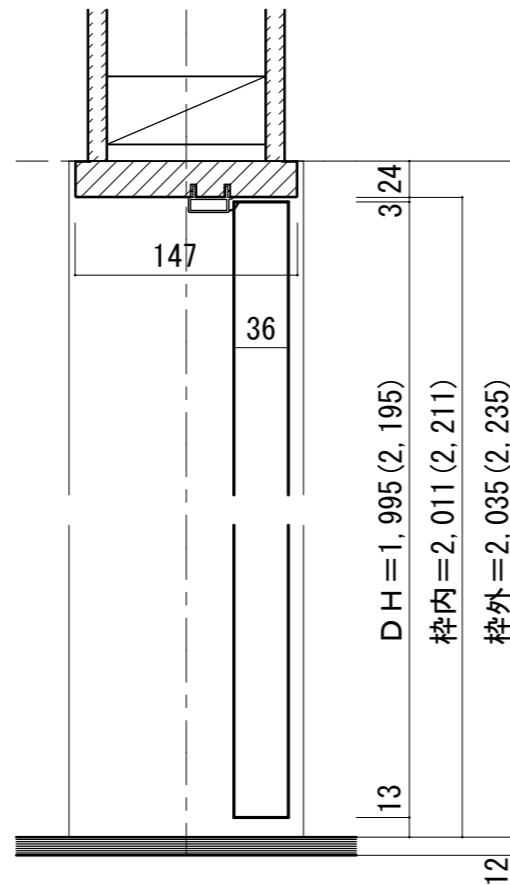

親子ドア 3方枠[固定枠155巾]

■横断面図

※図示: 右吊り元

■吊り手方向

■縦断面図

※()内寸法はハイドア