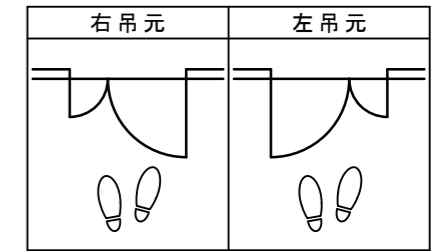

親子ドア 3方枠[固定枠155巾]

■横断面図

※図示: 右吊り元

■吊り手方向

■縦断面図

※()内寸法はハイドア