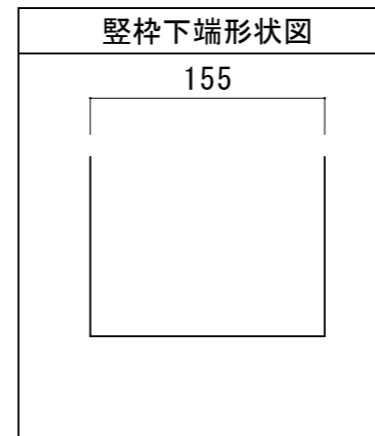

親子ドア 3方枠[固定枠155巾]

■横断面図

※図示: 右吊り元

■吊り手方向

■縦断面図

※()内寸法はハイドア