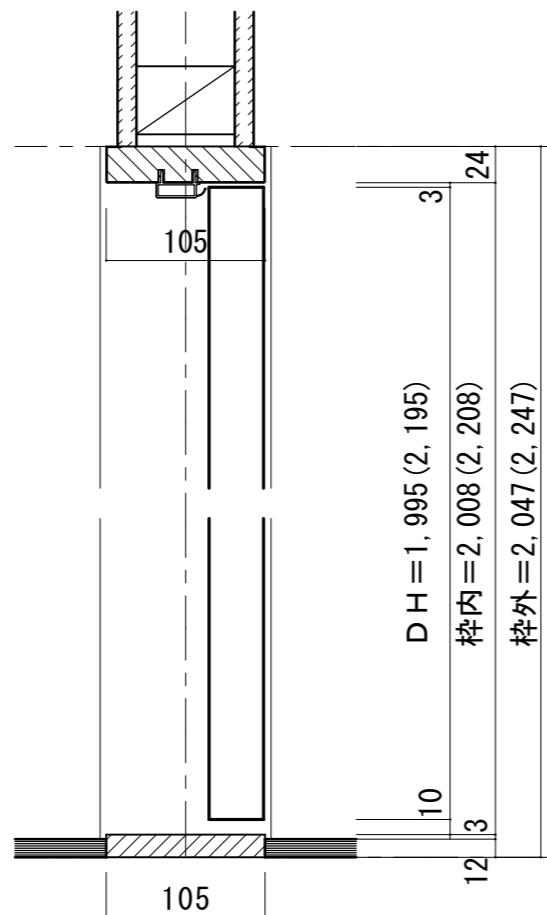

親子ドア 下枠付[固定枠113巾]

■吊り手方向

■横断面図

※図示：右吊り元

■縦断面図

※()内寸法はハイドア