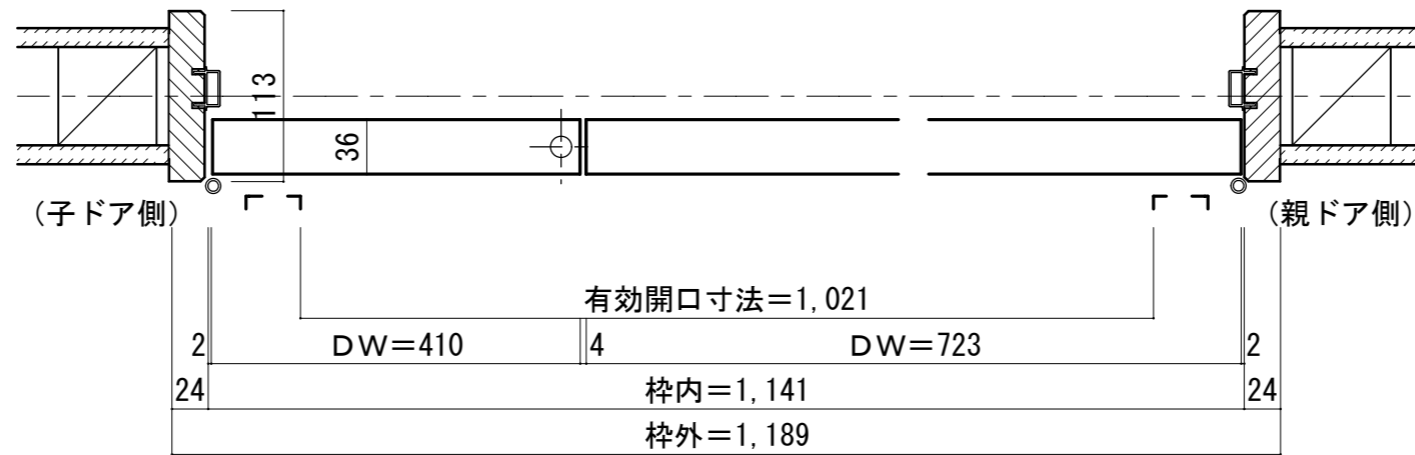

親子ドア 下枠付[固定枠113巾]

■吊り手方向

■横断面図

※図示：右吊り元

■縦断面図

※()内寸法はハイドア