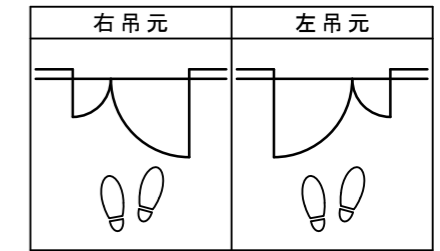

親子ドア 3方枠[固定枠113巾]

■吊り手方向

■横断面図

※図示: 右吊り元

■縦断面図

※( )内寸法はハイドア