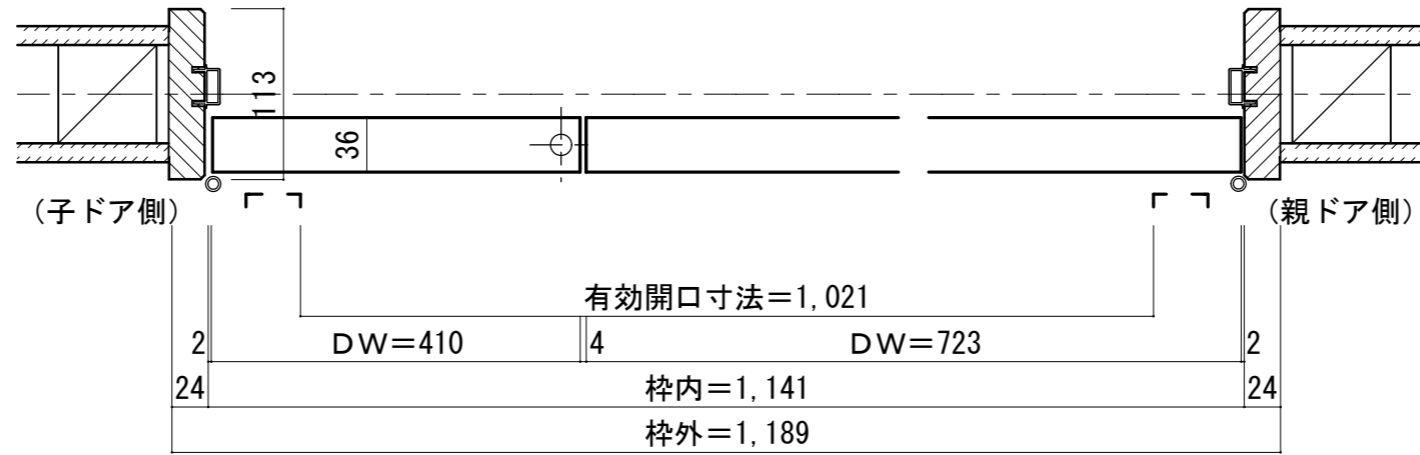

親子ドア 3方枠[固定枠113巾]

■吊り手方向

■横断面図

※図示: 右吊り元

■縦断面図

※( )内寸法はハイドア