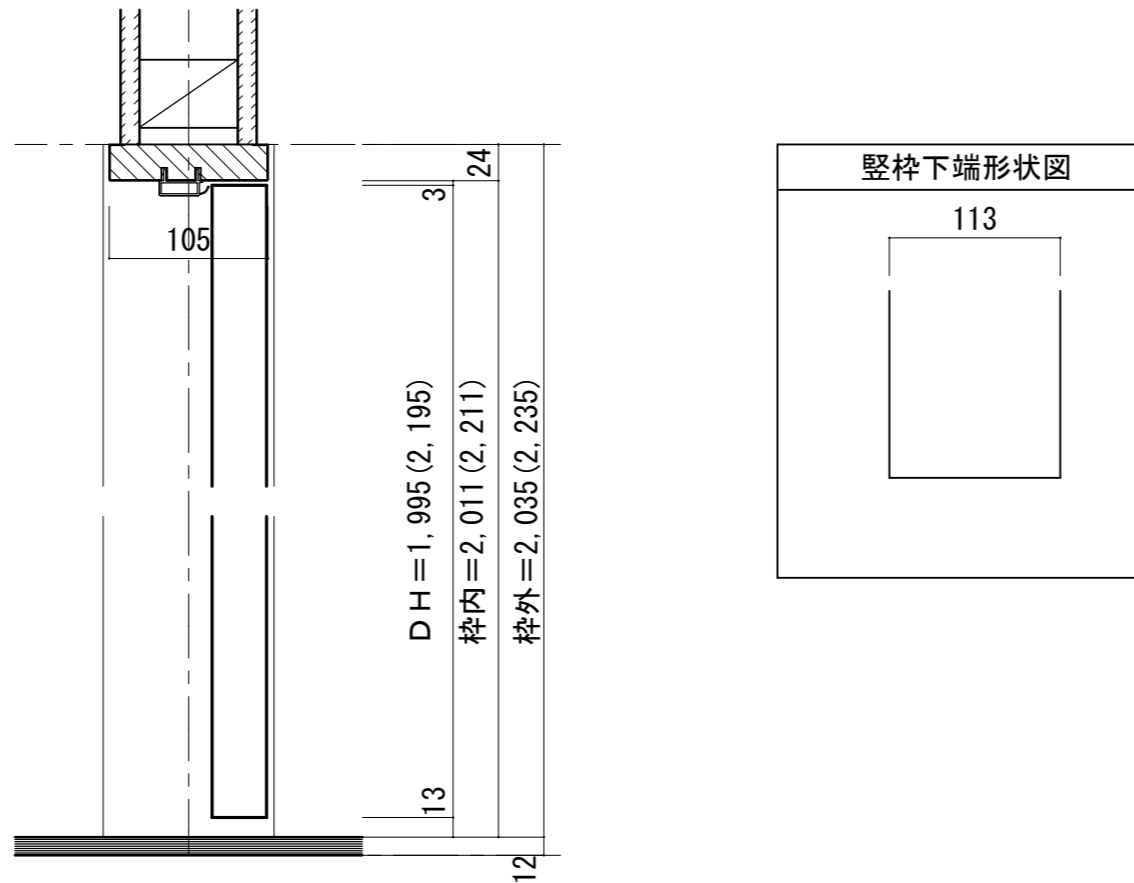

親子ドア 3方枠[固定枠113巾]

■吊り手方向

■横断面図

※図示: 右吊り元

■縦断面図

※( )内寸法はハイドア