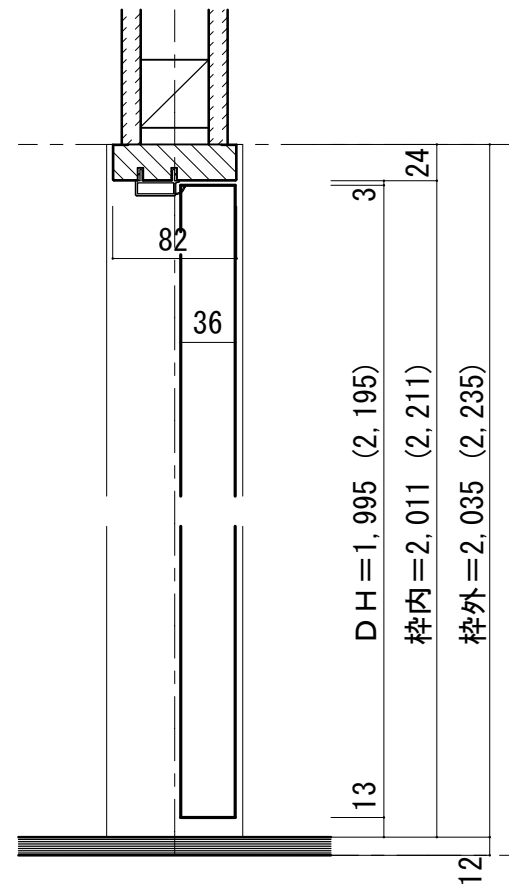

親子ドア 3方枠[固定枠90巾]

■吊り手方向

■横断面図

※図示：右吊り元

■縦断面図

※( )内寸法はハイドア