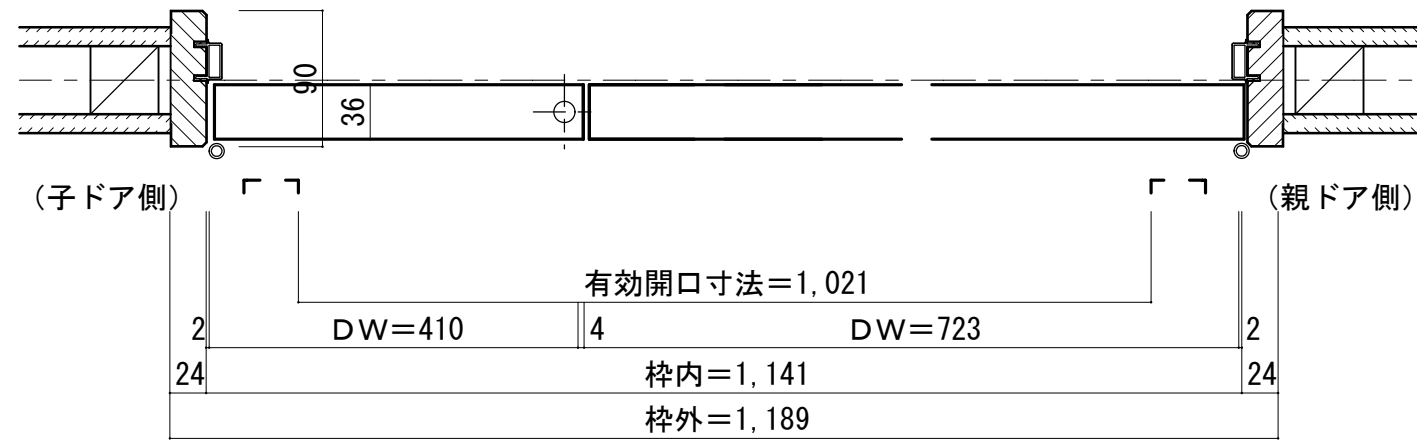

親子ドア 3方枠[固定枠90巾]

■吊り手方向

■横断面図

※図示：右吊り元

■縦断面図

※( )内寸法はハイドア