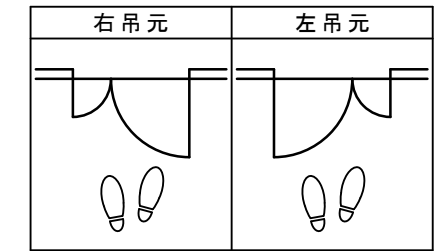

親子ドア 3方枠[固定枠90巾]

■吊り手方向

■横断面図

※図示：右吊り元

■縦断面図

※( )内寸法はハイドア