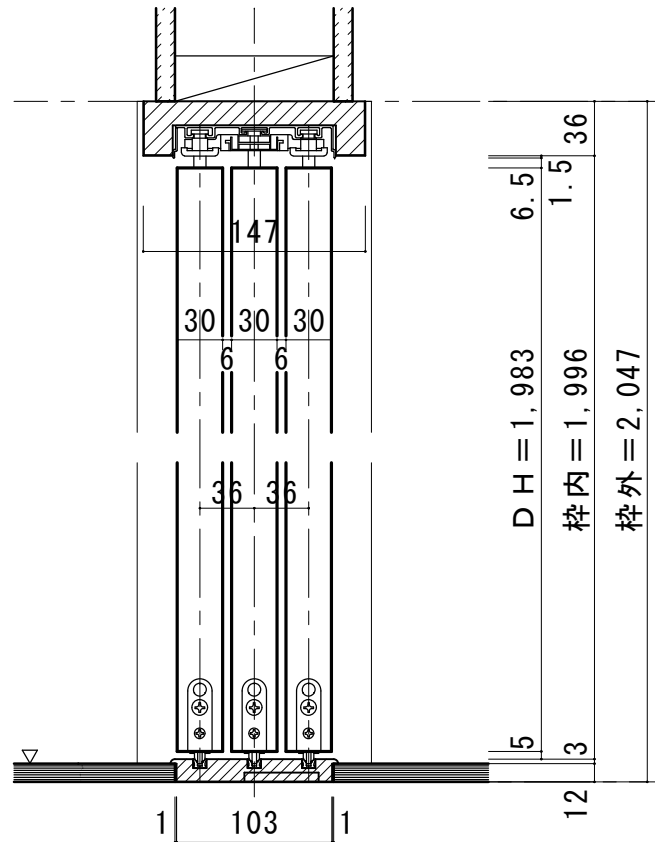

3枚連動引き戸 レールタイプ 固定枠155巾

■横断面図

■縦断面図 [レールタイプ]

■縦断面図 [床直付けレールタイプ]