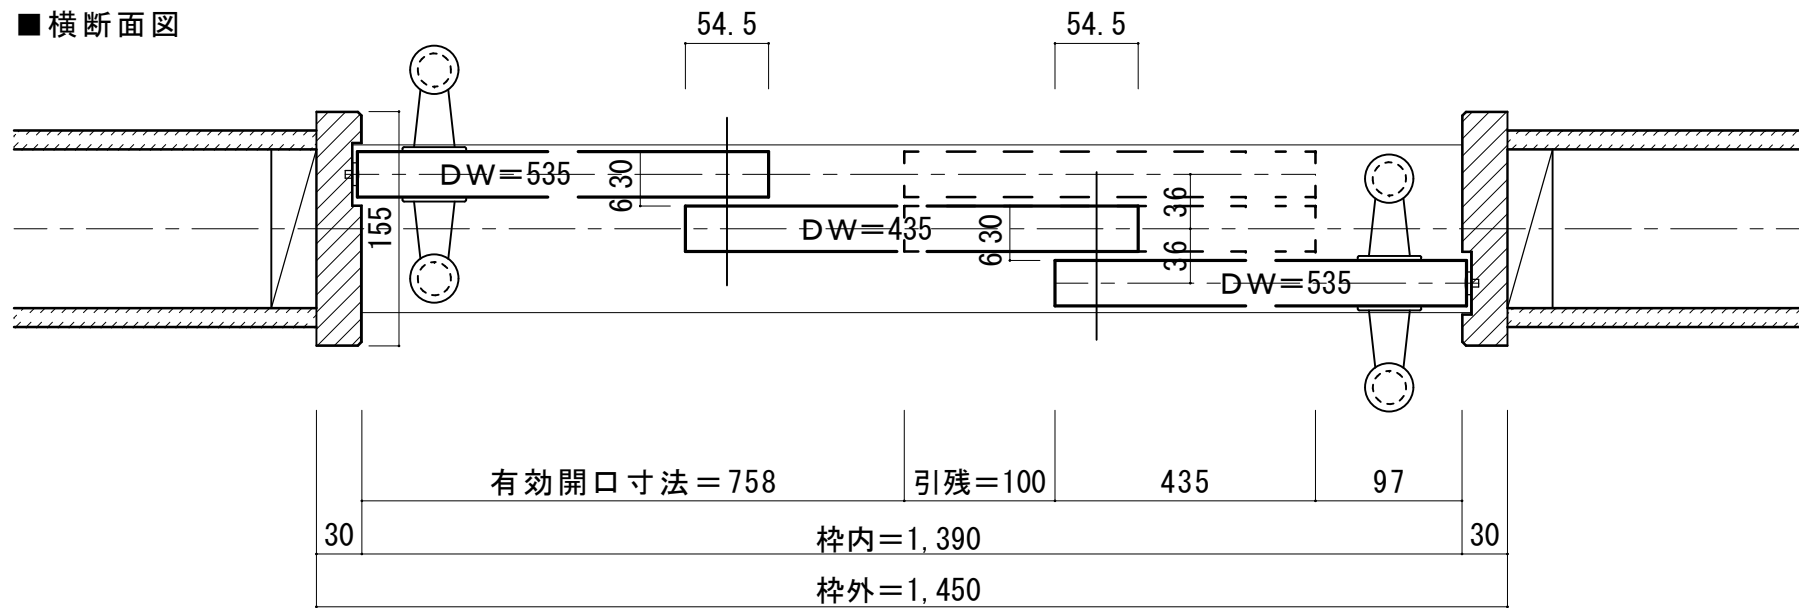

3枚連動引き戸 レールタイプ 固定枠155巾

■横断面図

■縦断面図 [レールタイプ]

■縦断面図 [床直付けレールタイプ]