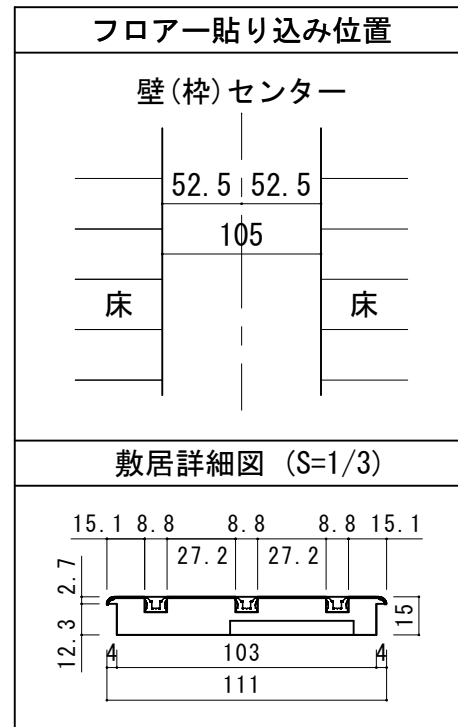

3枚連動引き戸 レールタイプ 固定枠155巾

■横断面図

■縦断面図 [レールタイプ]

■縦断面図 [床直付けレールタイプ]