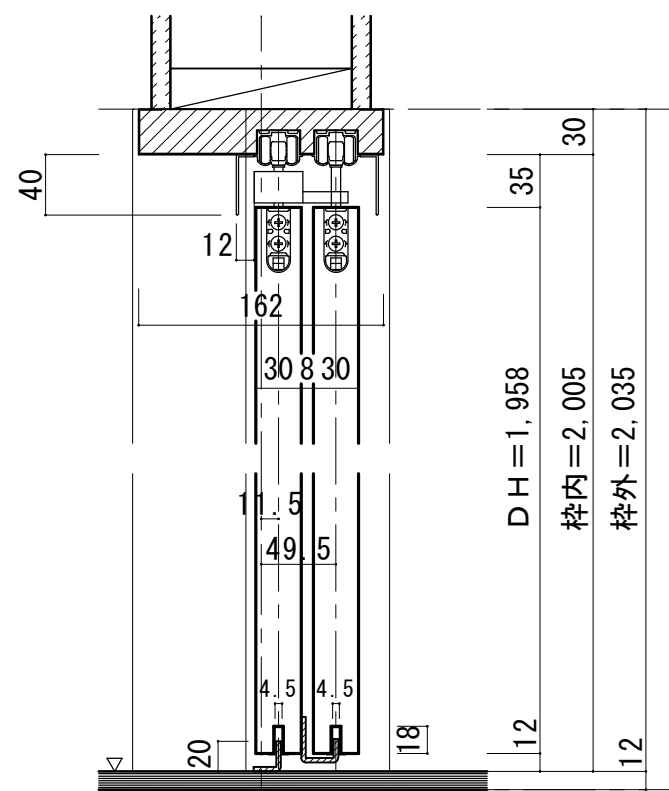

2枚連動シンクロ引き戸 上吊りタイプ 固定枠170巾

■引き手方向

■横断面図

■縦断面図

■振れ止め金具取り付け