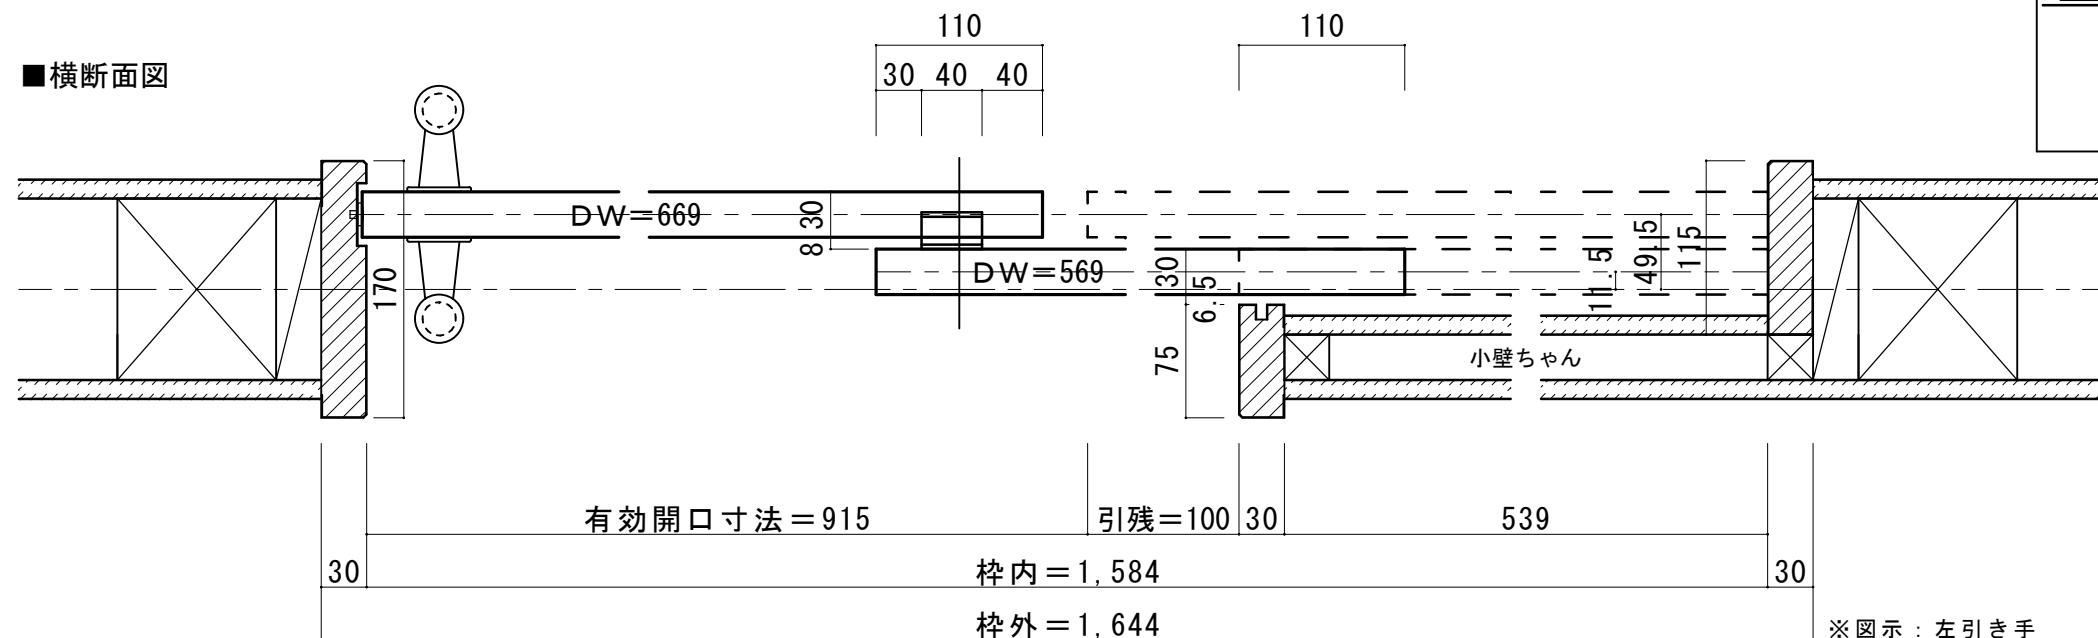

2枚連動シンクロ引き戸 上吊りタイプ 固定枠170巾

■引き手方向

■横断面図

■縦断面図

■振れ止め金具取り付け