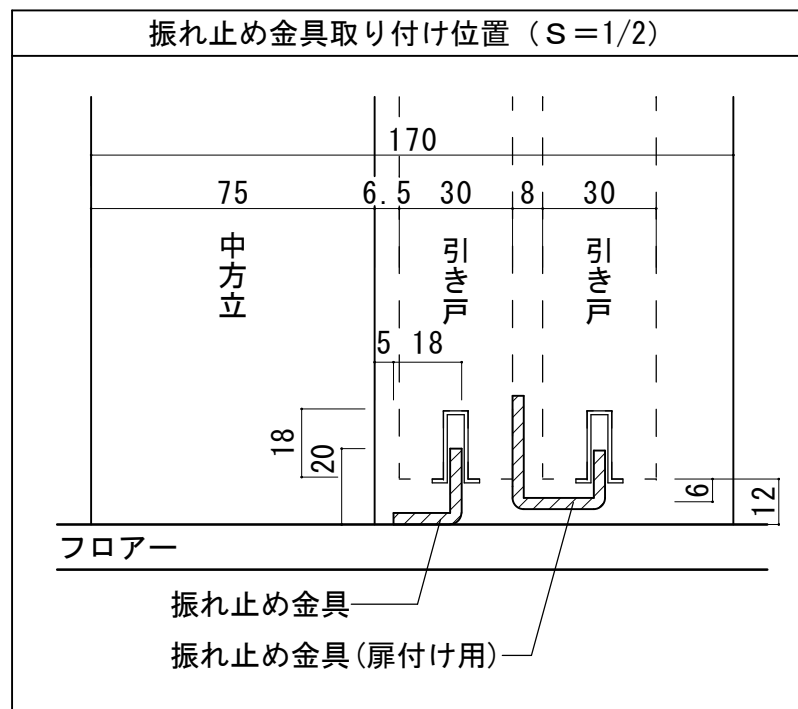

2枚連動シンクロ引き戸 上吊りタイプ 固定枠170巾

■引き手方向

■横断面図

■縦断面図

■振れ止め金具取り付け