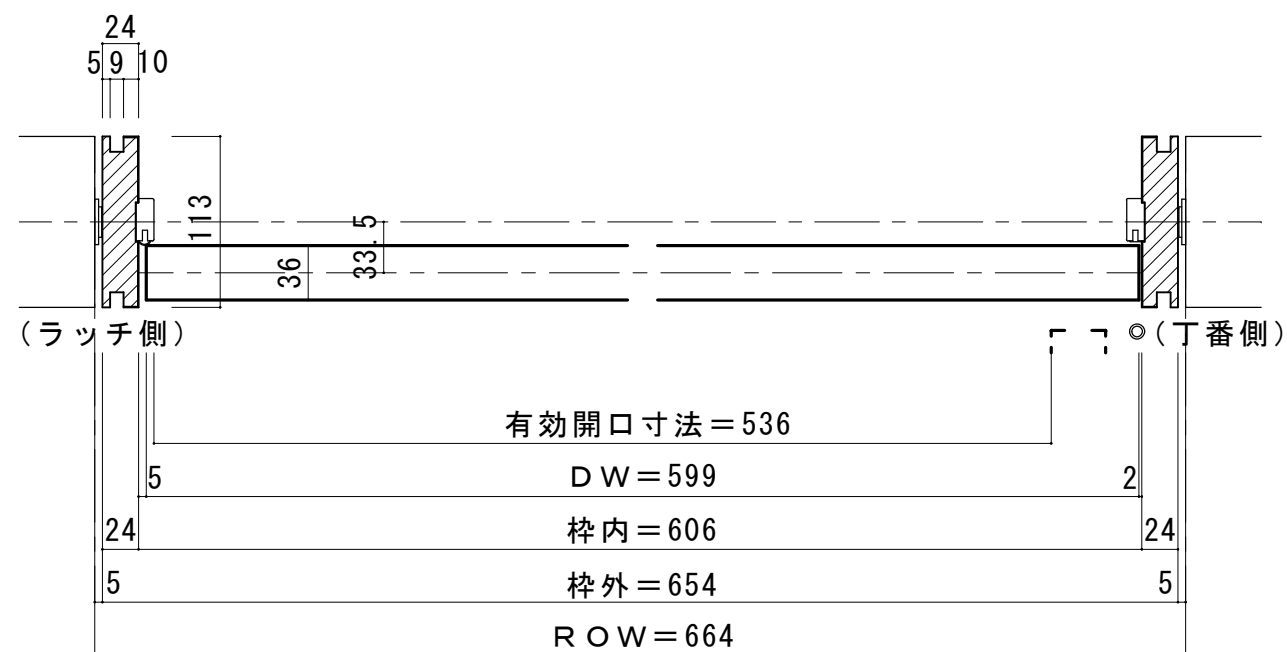

トイレドア 調整枠 床直付けレール ドア気密タイプ

■ 吊り手方向

■ 横断面図

※図示：右吊り元

■ 縦断面図