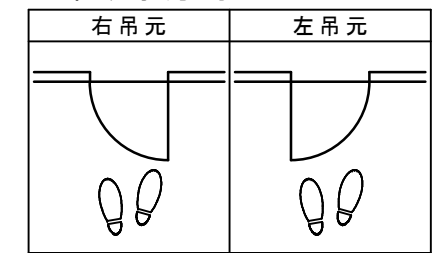

トイレドア 調整枠 床直付けレール ドア気密タイプ

■ 吊り手方向

■ 横断面図

※図示：右吊り元

■ 縦断面図