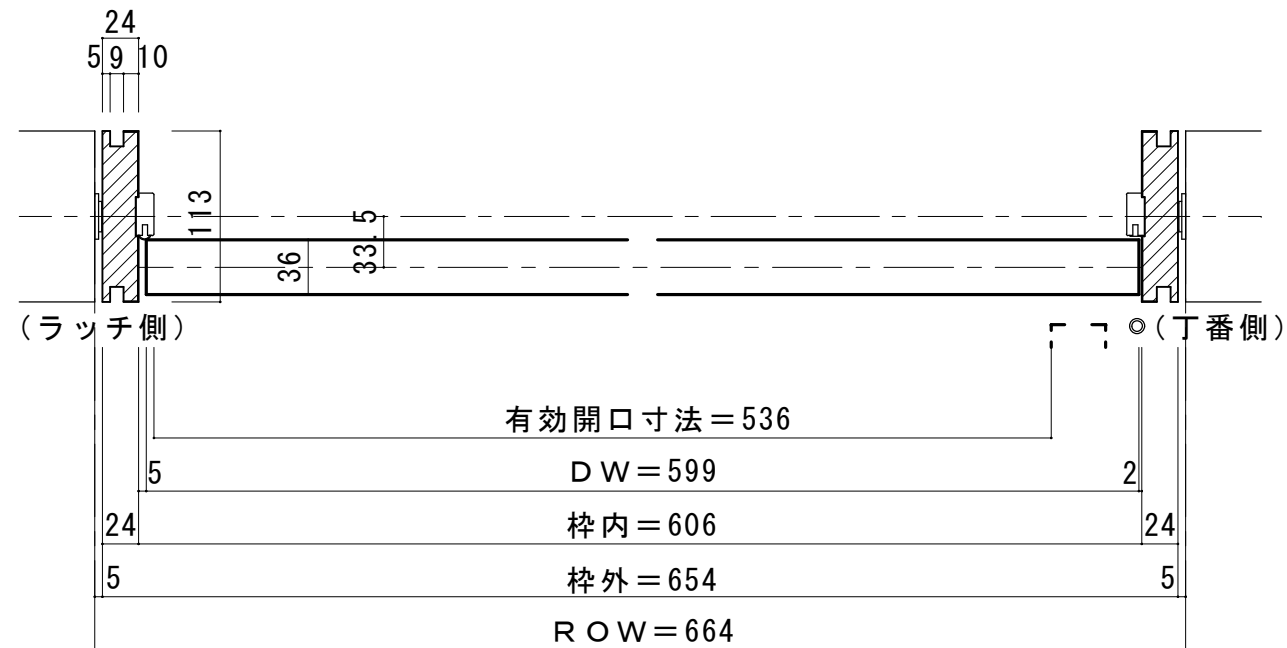

トイレドア 調整枠 3方枠 ドア気密タイプ

■ 吊り手方向

■ 横断面図

※図示：右吊り元

■ 縦断面図