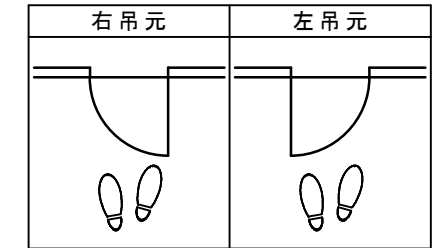

トイレドア 調整枠 3方枠 ドア気密タイプ

■ 吊り手方向

■ 横断面図

※図示：右吊り元

■ 縦断面図